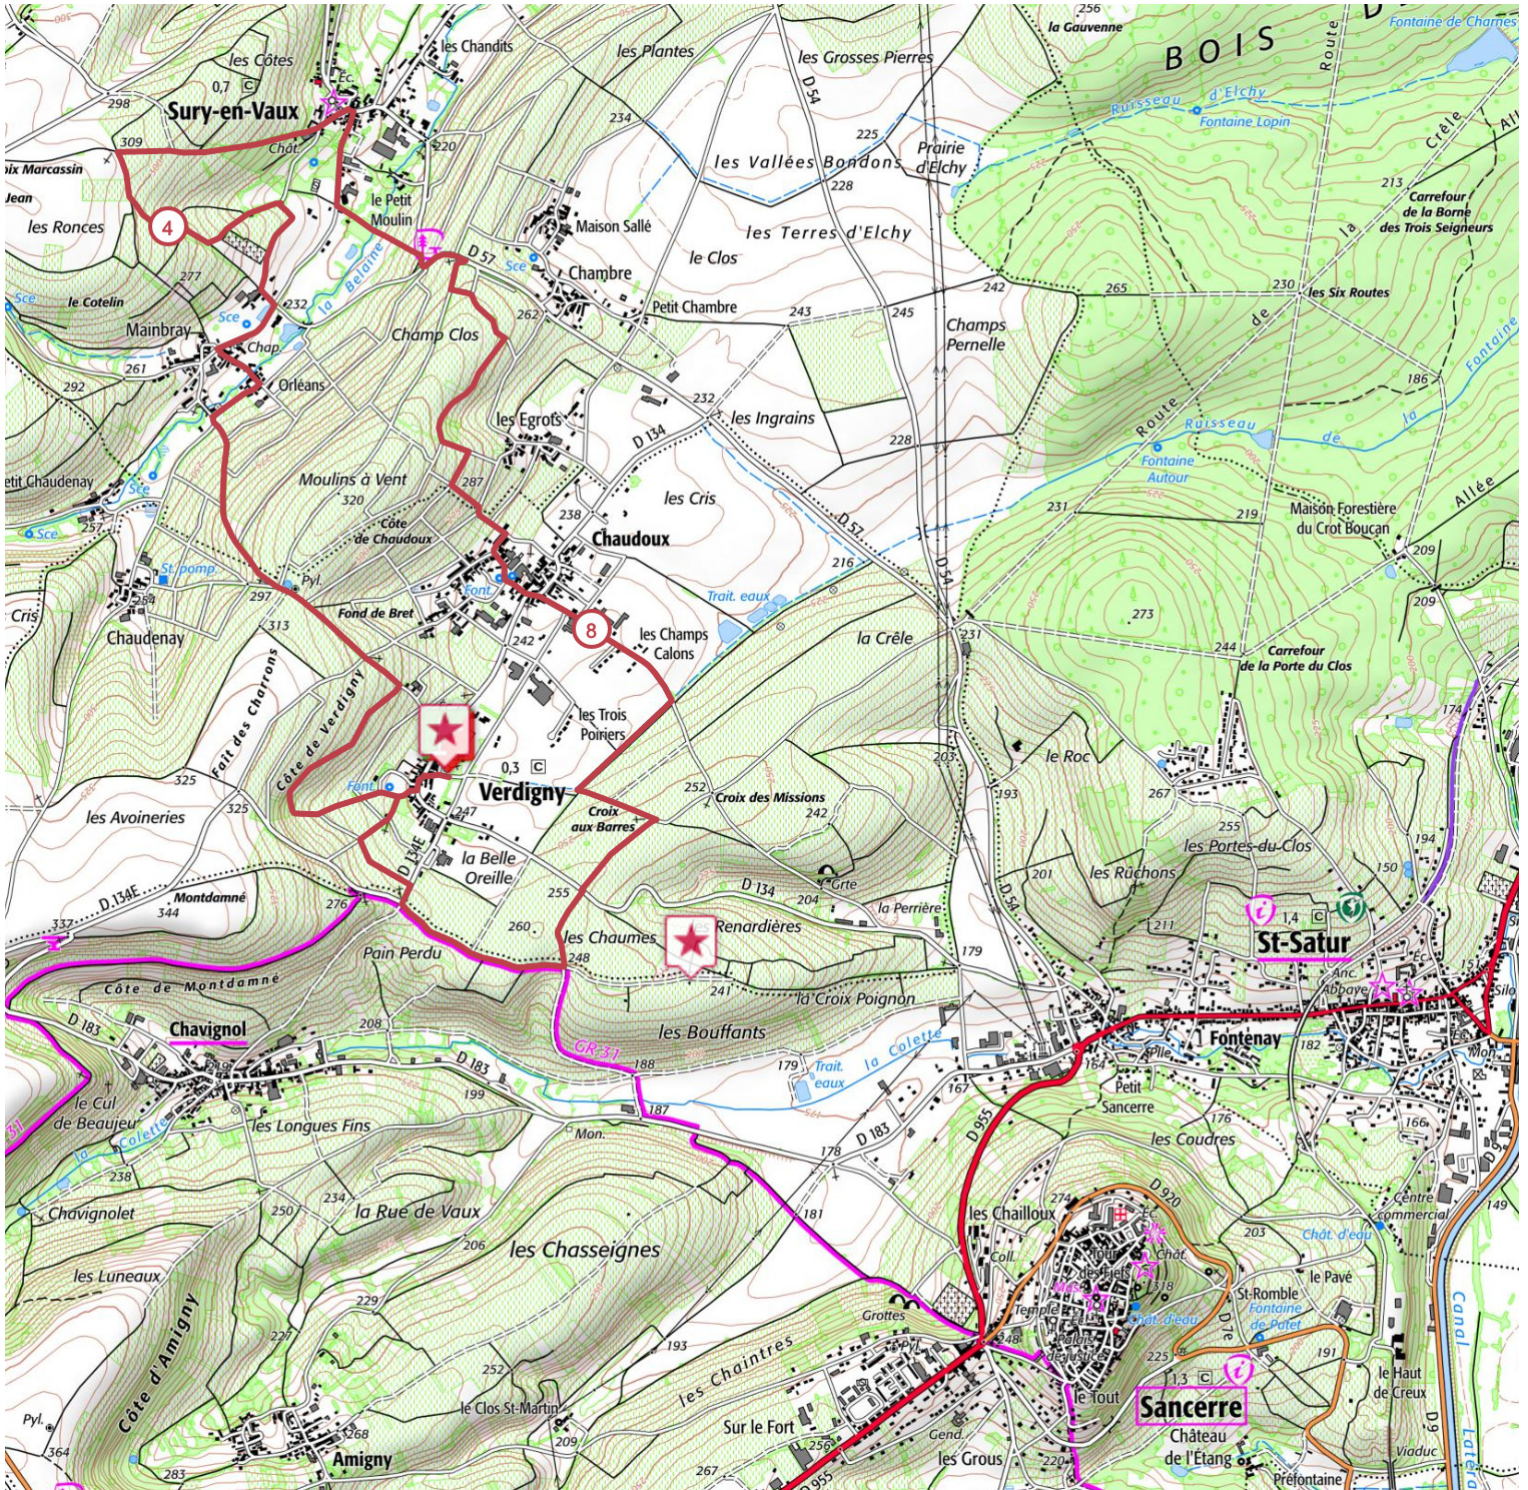

Boucle des Moulins à Vent

11.2 km  300 m  300 m

Randonnée

 > 10%  > 20%  > 30%

<https://espacestrail.run>