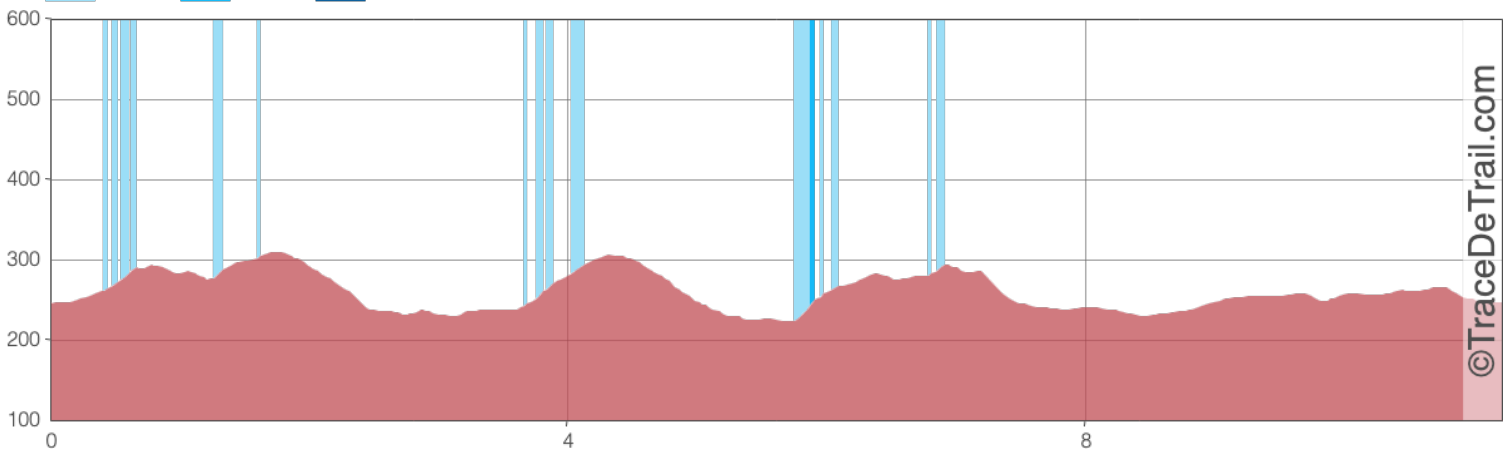

Boucle des Moulins à Vent

11.2 km  300 m  300 m

Randonnée

 > 10%  > 20%  > 30%

<https://espacestrail.run>