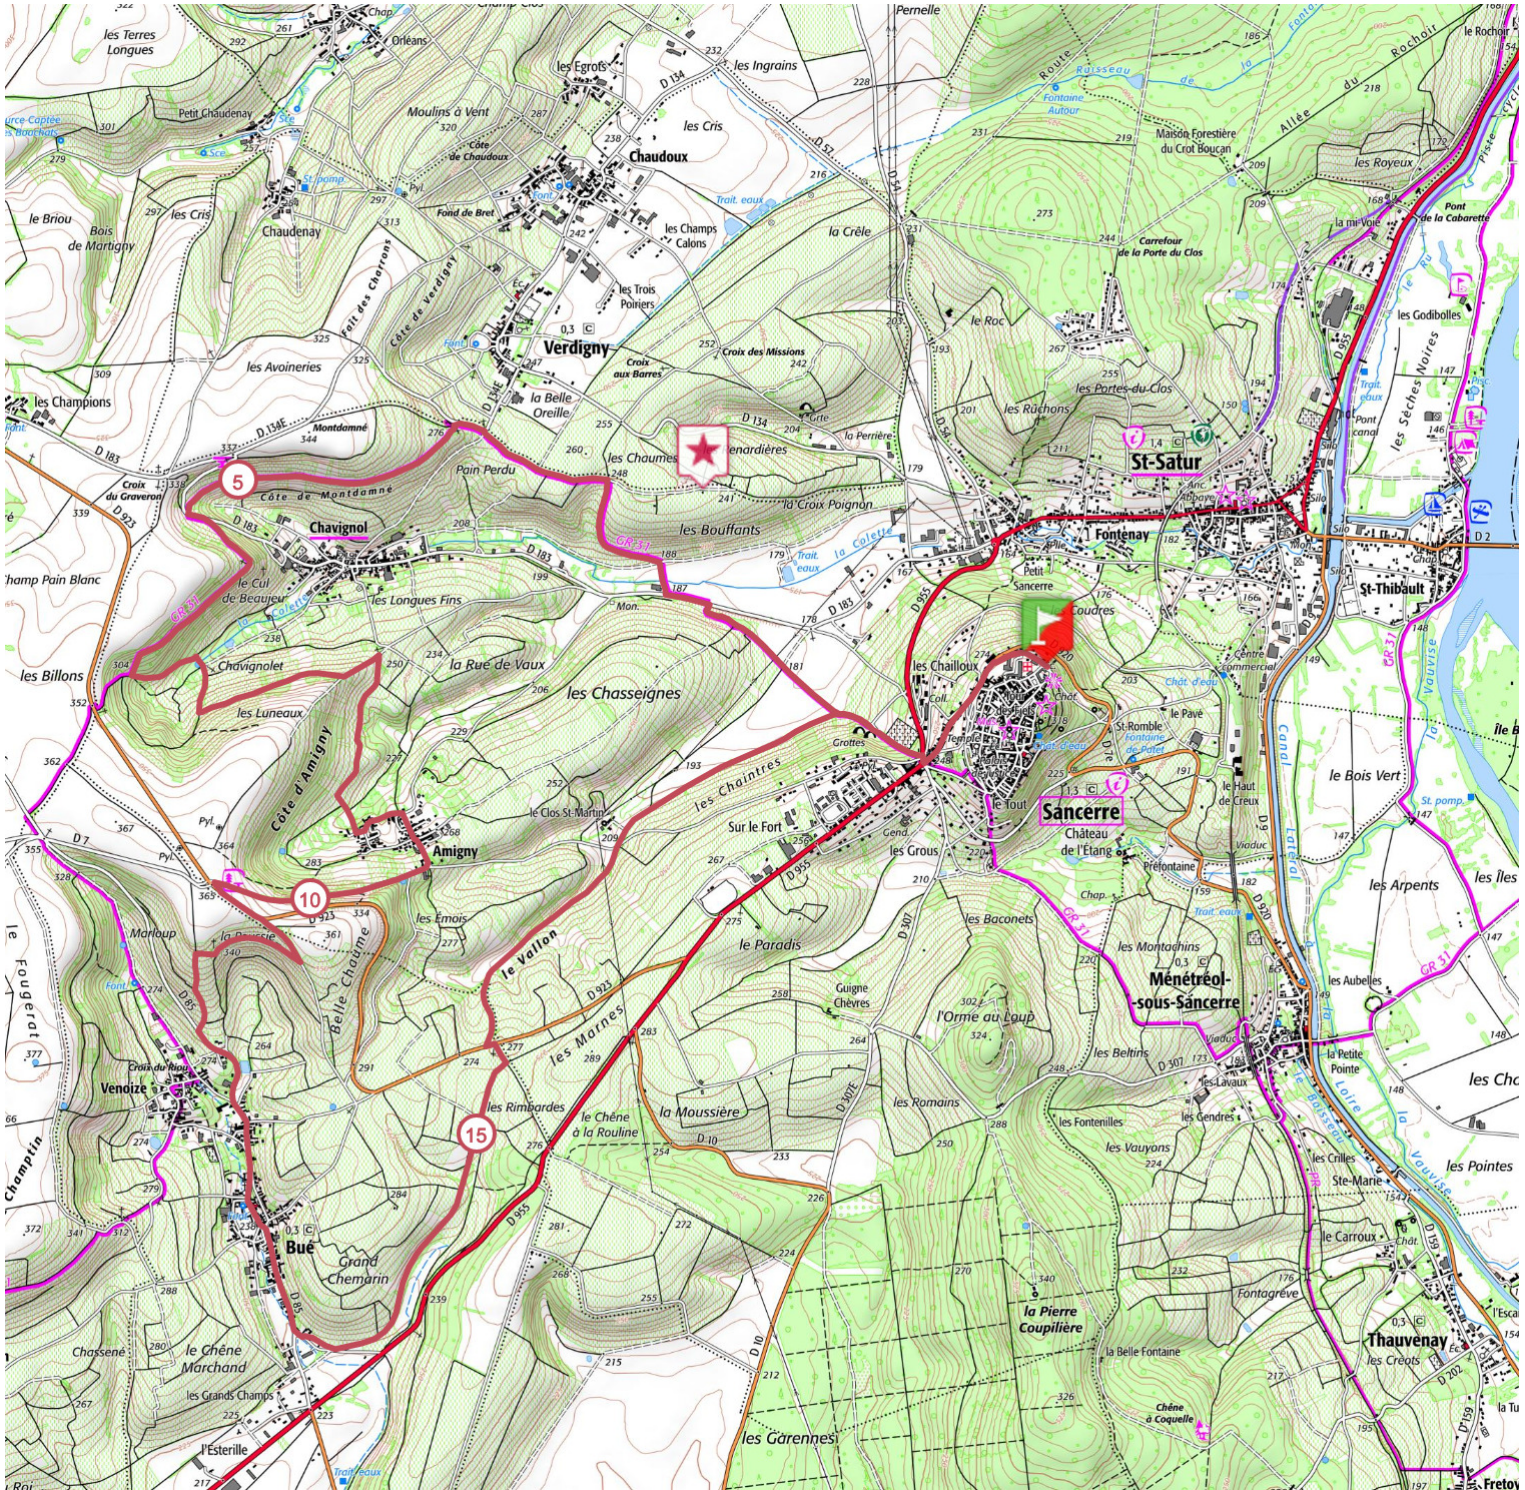

Ronde des Sorciers

19.2 km  510 m  510 m

Randonnée

 > 10%  > 20%  > 30%

<https://espacestrail.run> - ©IGN 2023