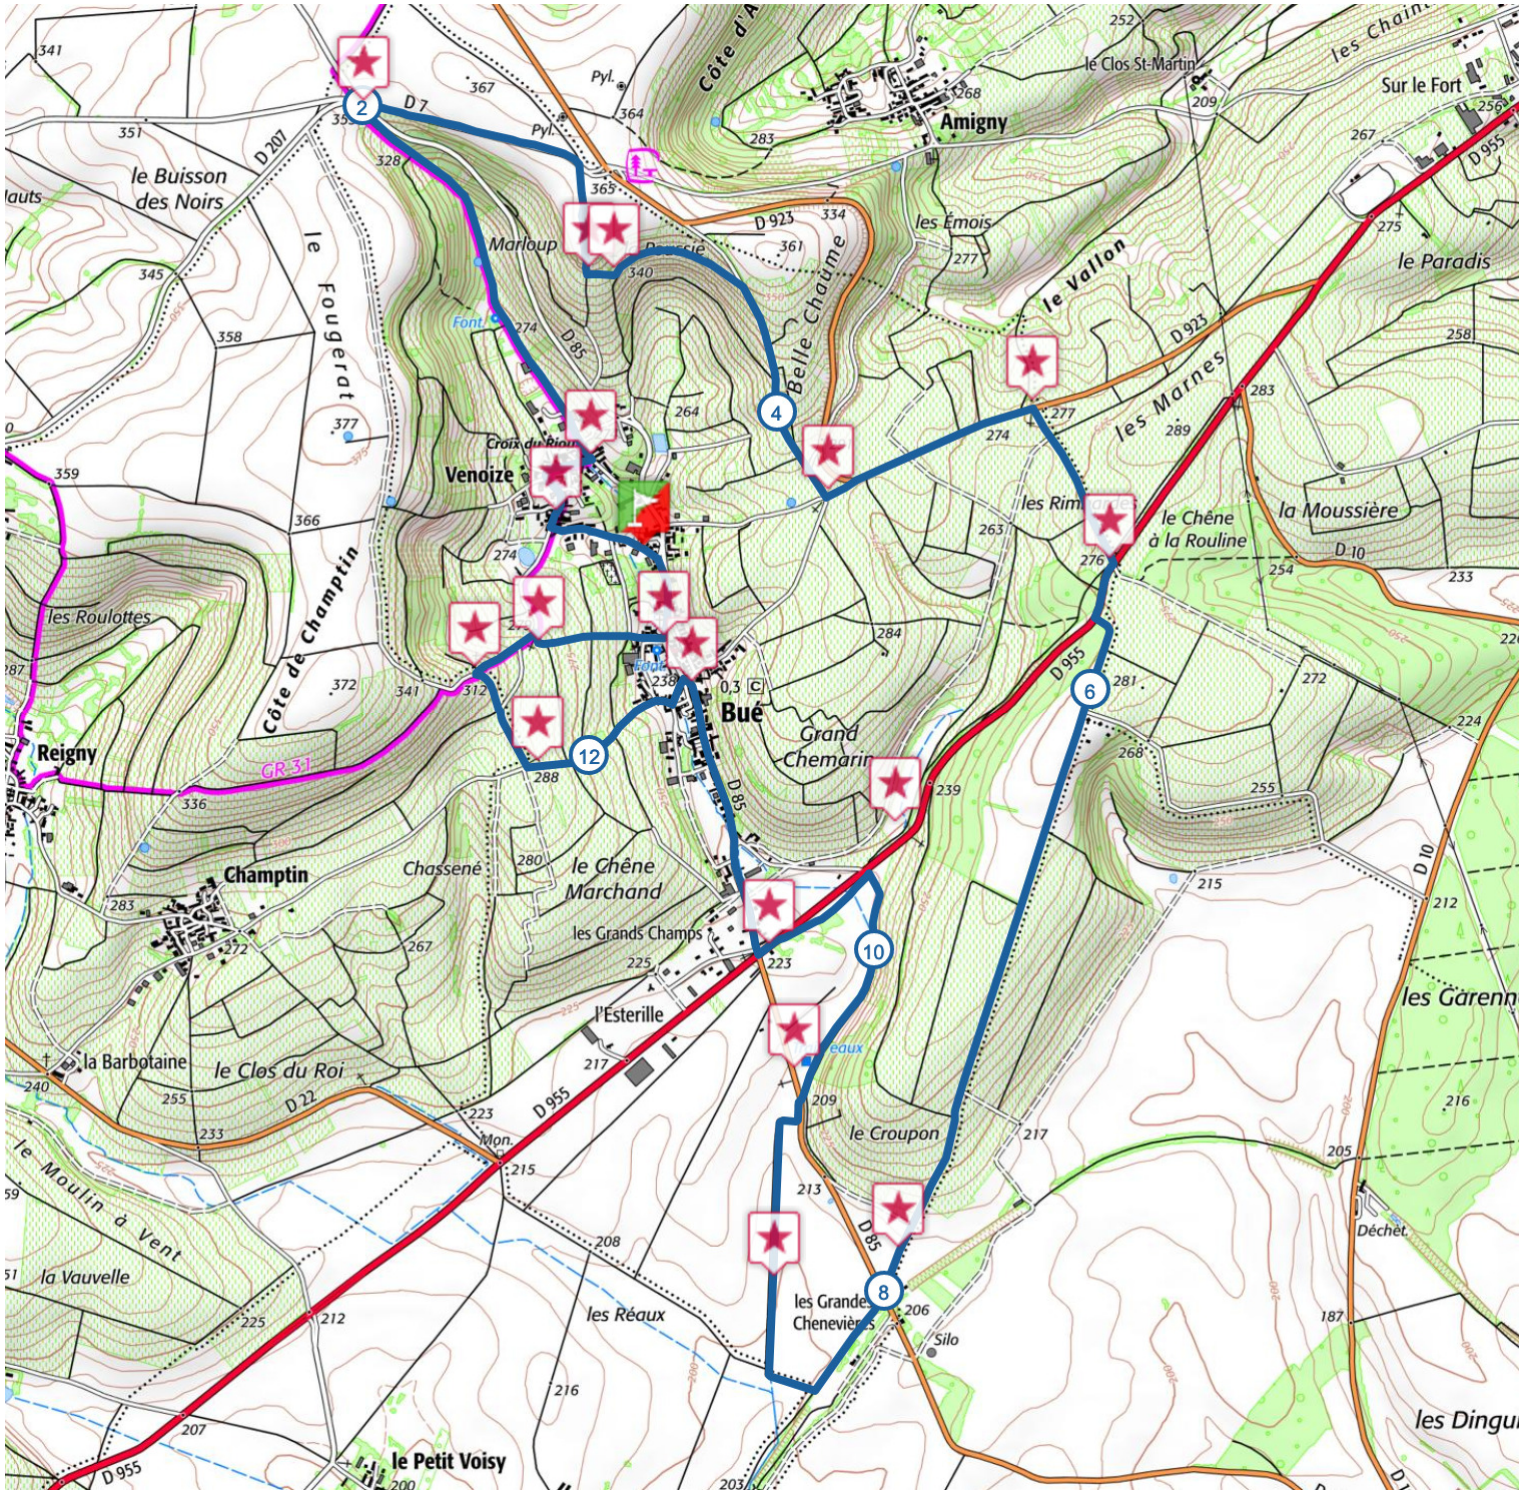

# Circuit des Croix Bué

13.5 km 280 m 280 m

Randonnée

<https://espacestrail.run>

> 10% > 20% > 30%

©TraceDeTrail.com