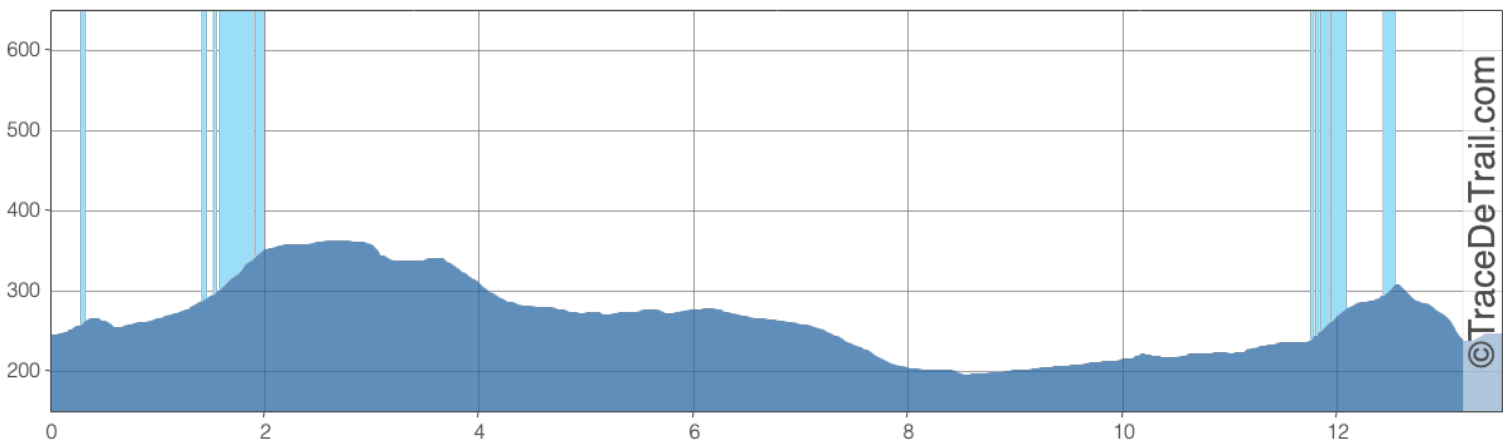

# Circuit des Croix Bué

13.5 km 280 m 280 m

Randonnée

<https://espacestrail.run>

> 10% > 20% > 30%

©TraceDeTrail.com