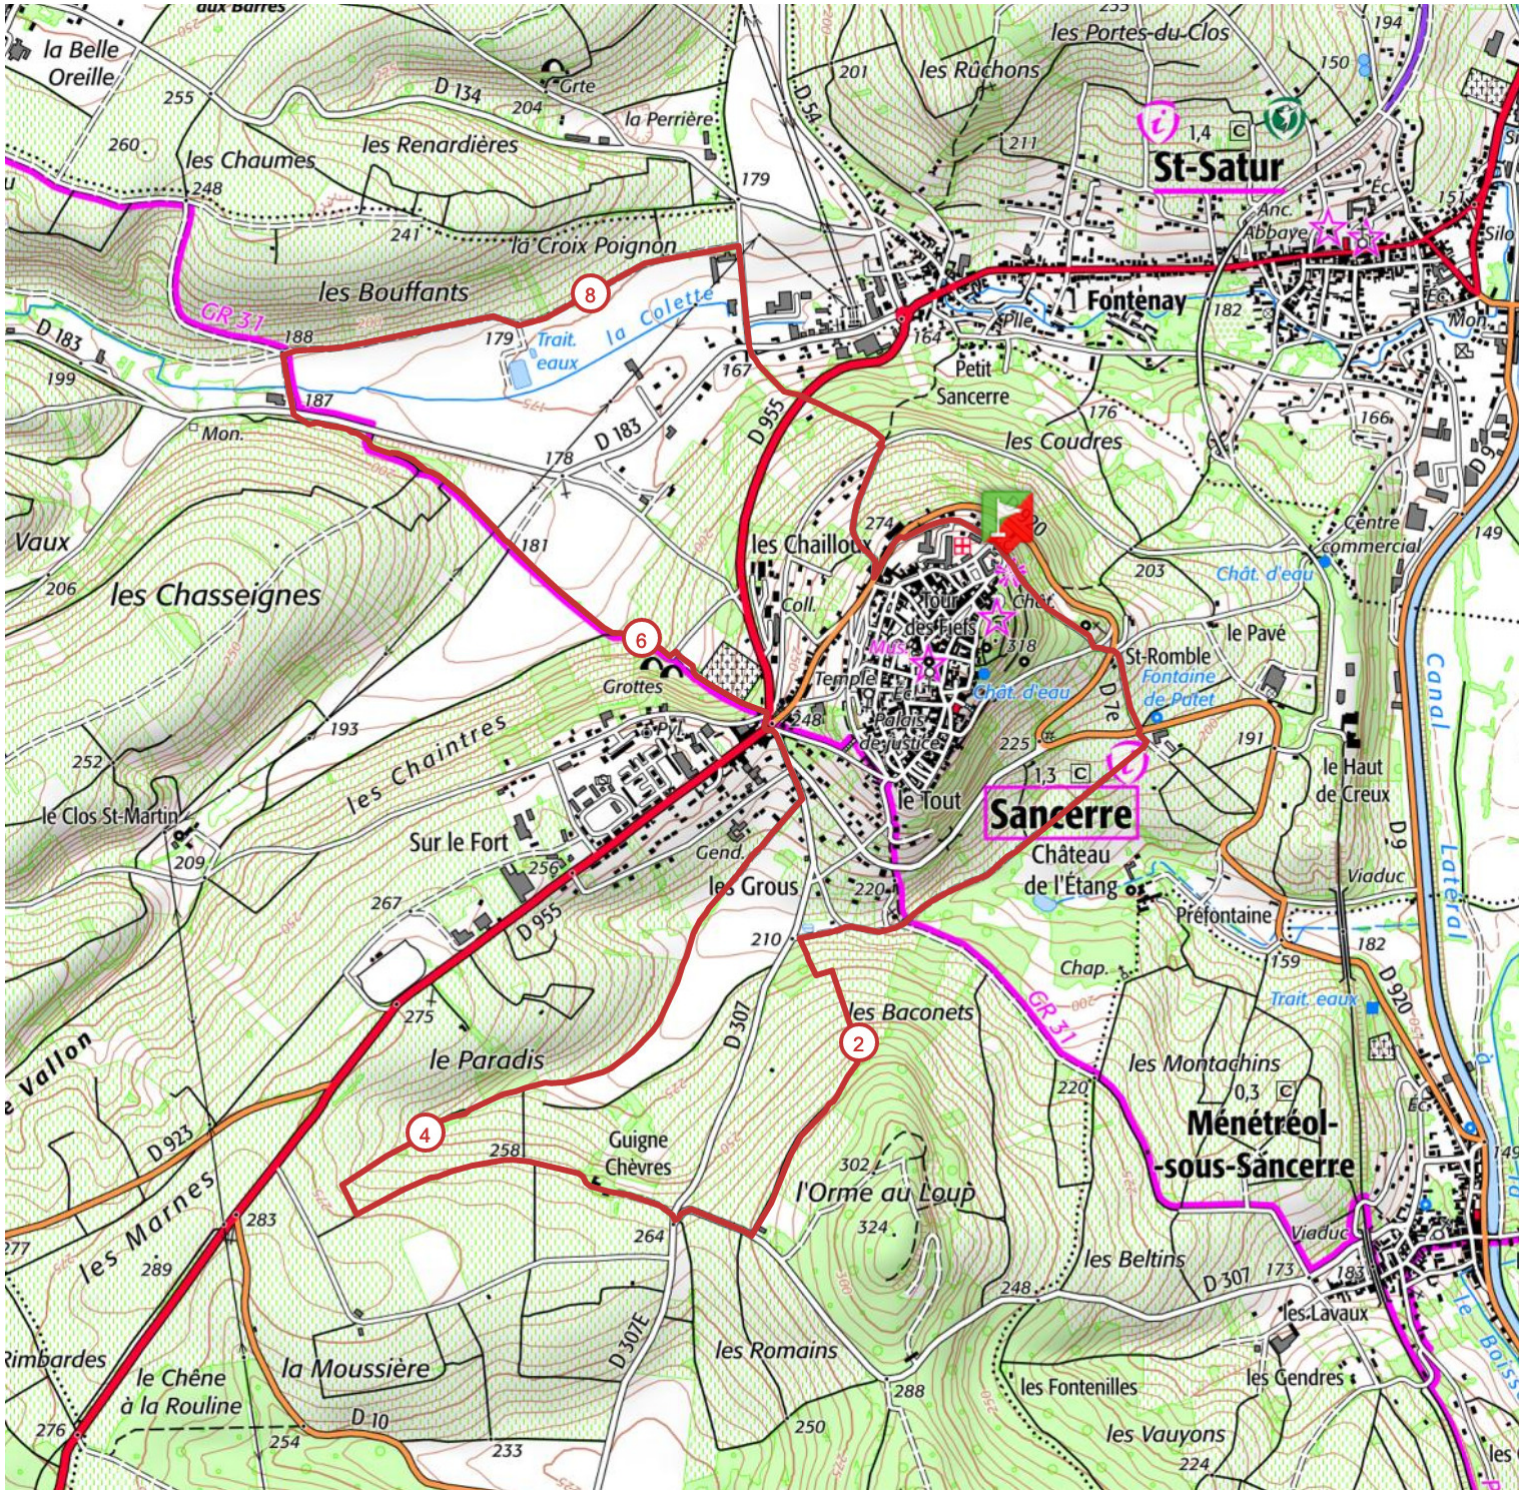

# Le Tour de Sancerre

9.9 km 290 m 290 m

Randonnée

> 10% > 20% > 30%

<https://espacestrail.run> - ©IGN 2023