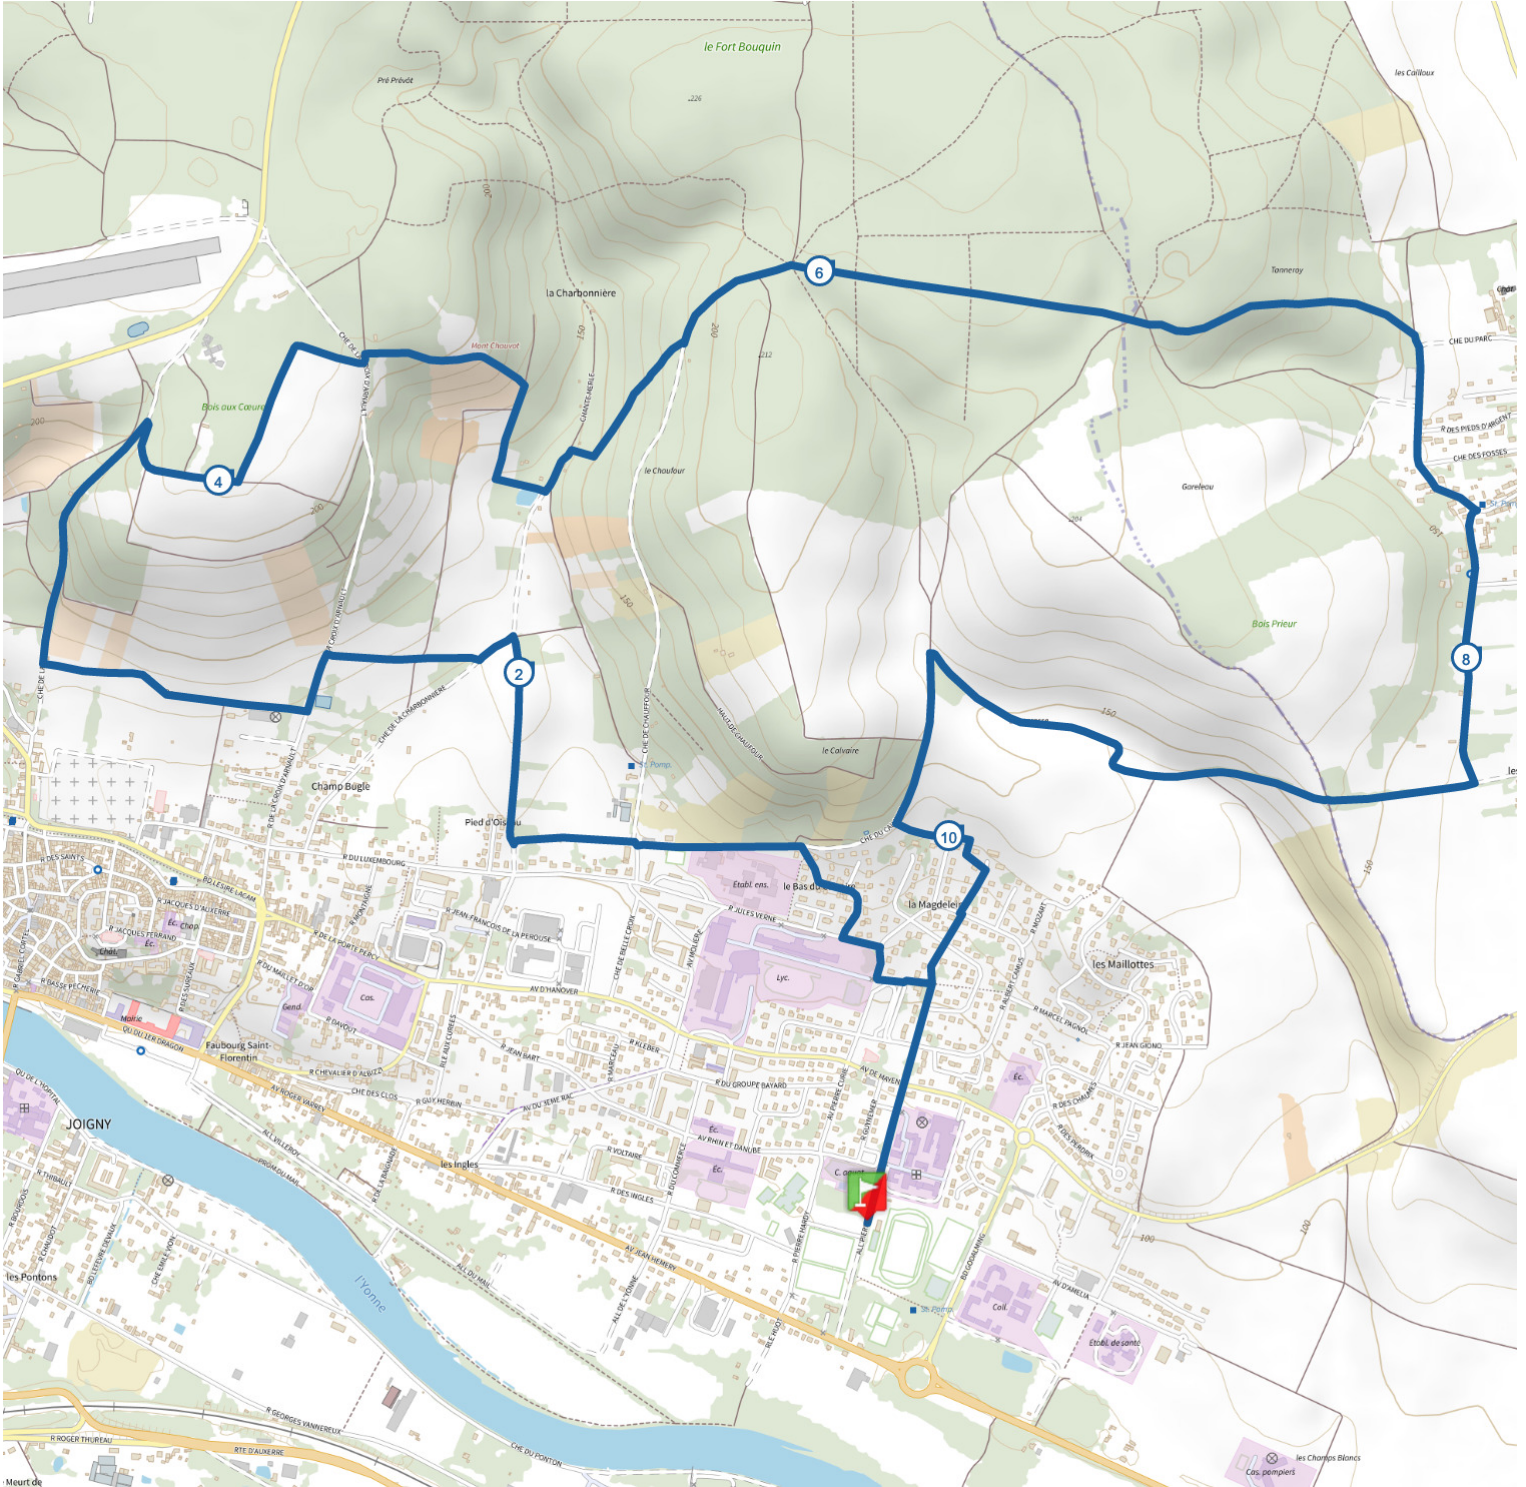

Du Bois aux Coeurs au Bois Prieur

10.9 km  300 m  300 m

Marche nordique

 > 10%  > 20%  > 30%

<https://espacestrail.run> - ©IGN 2023