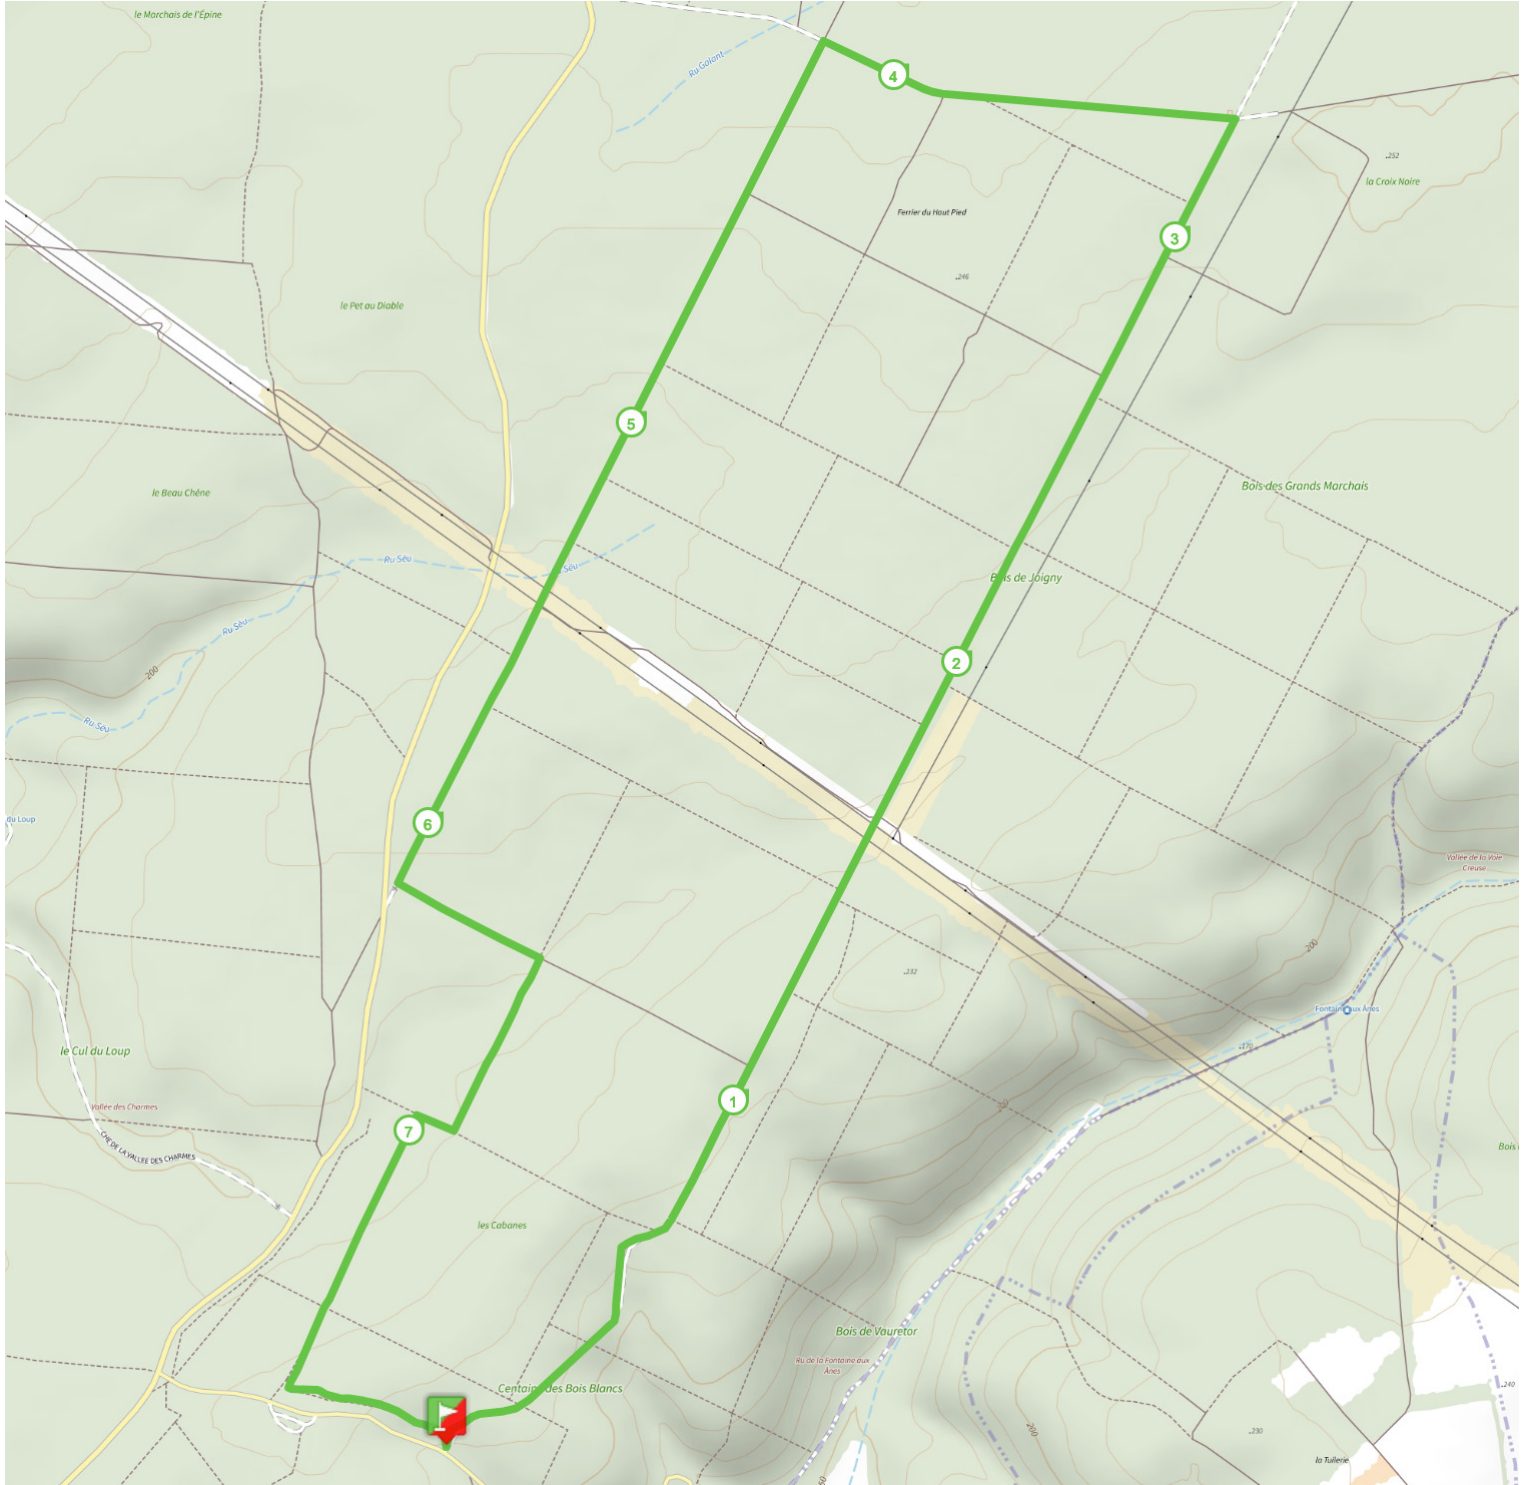

Parcours sportif des Bois Blancs

7.9 km  100 m  100 m

Marche nordique

<https://espacestrail.run> - ©IGN 2023

 > 10%  > 20%  > 30%