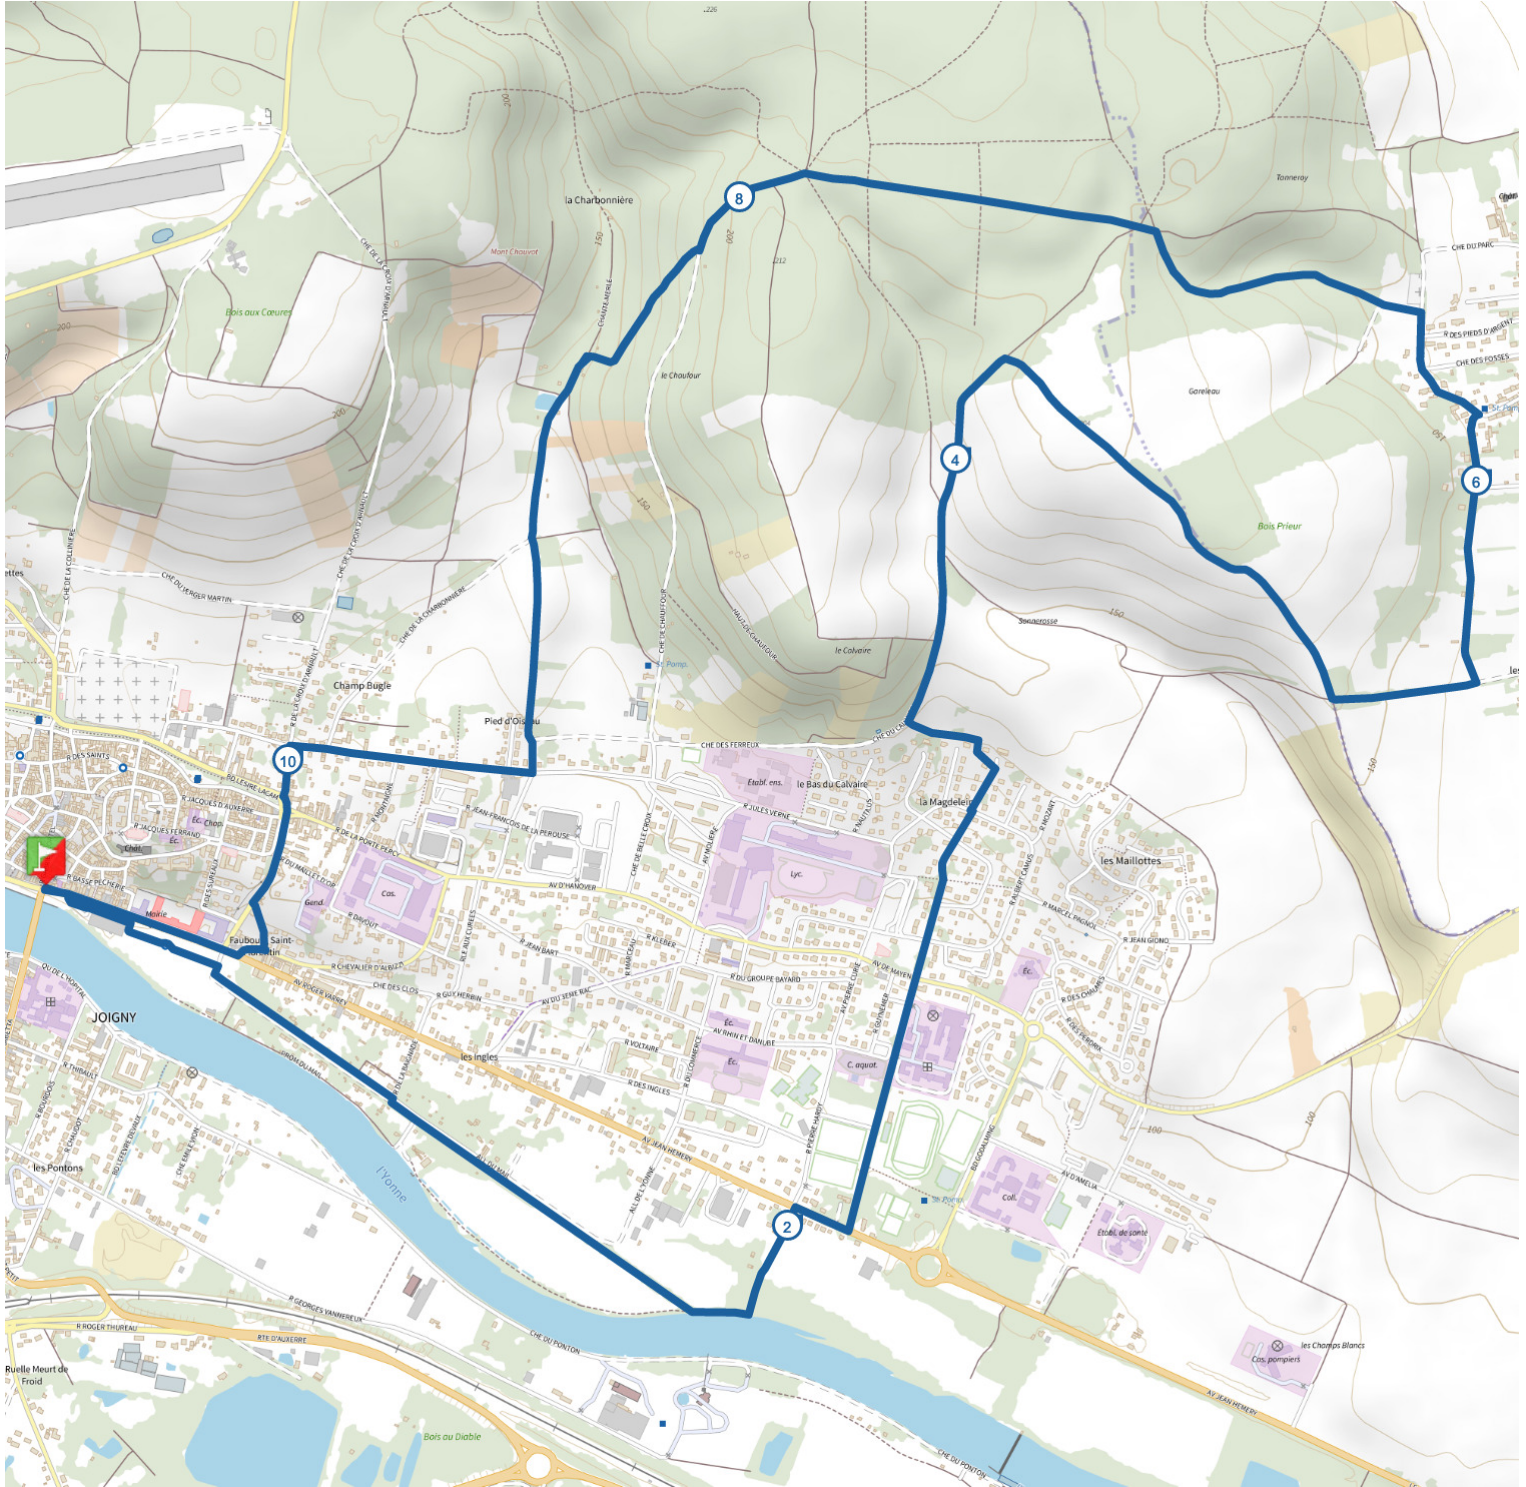

Dans les bois entre Joigny et Looze

10.9 km 230 m 230 m

Rando

> 10% > 20% > 30%

<https://espacestrail.run> - ©IGN 2023