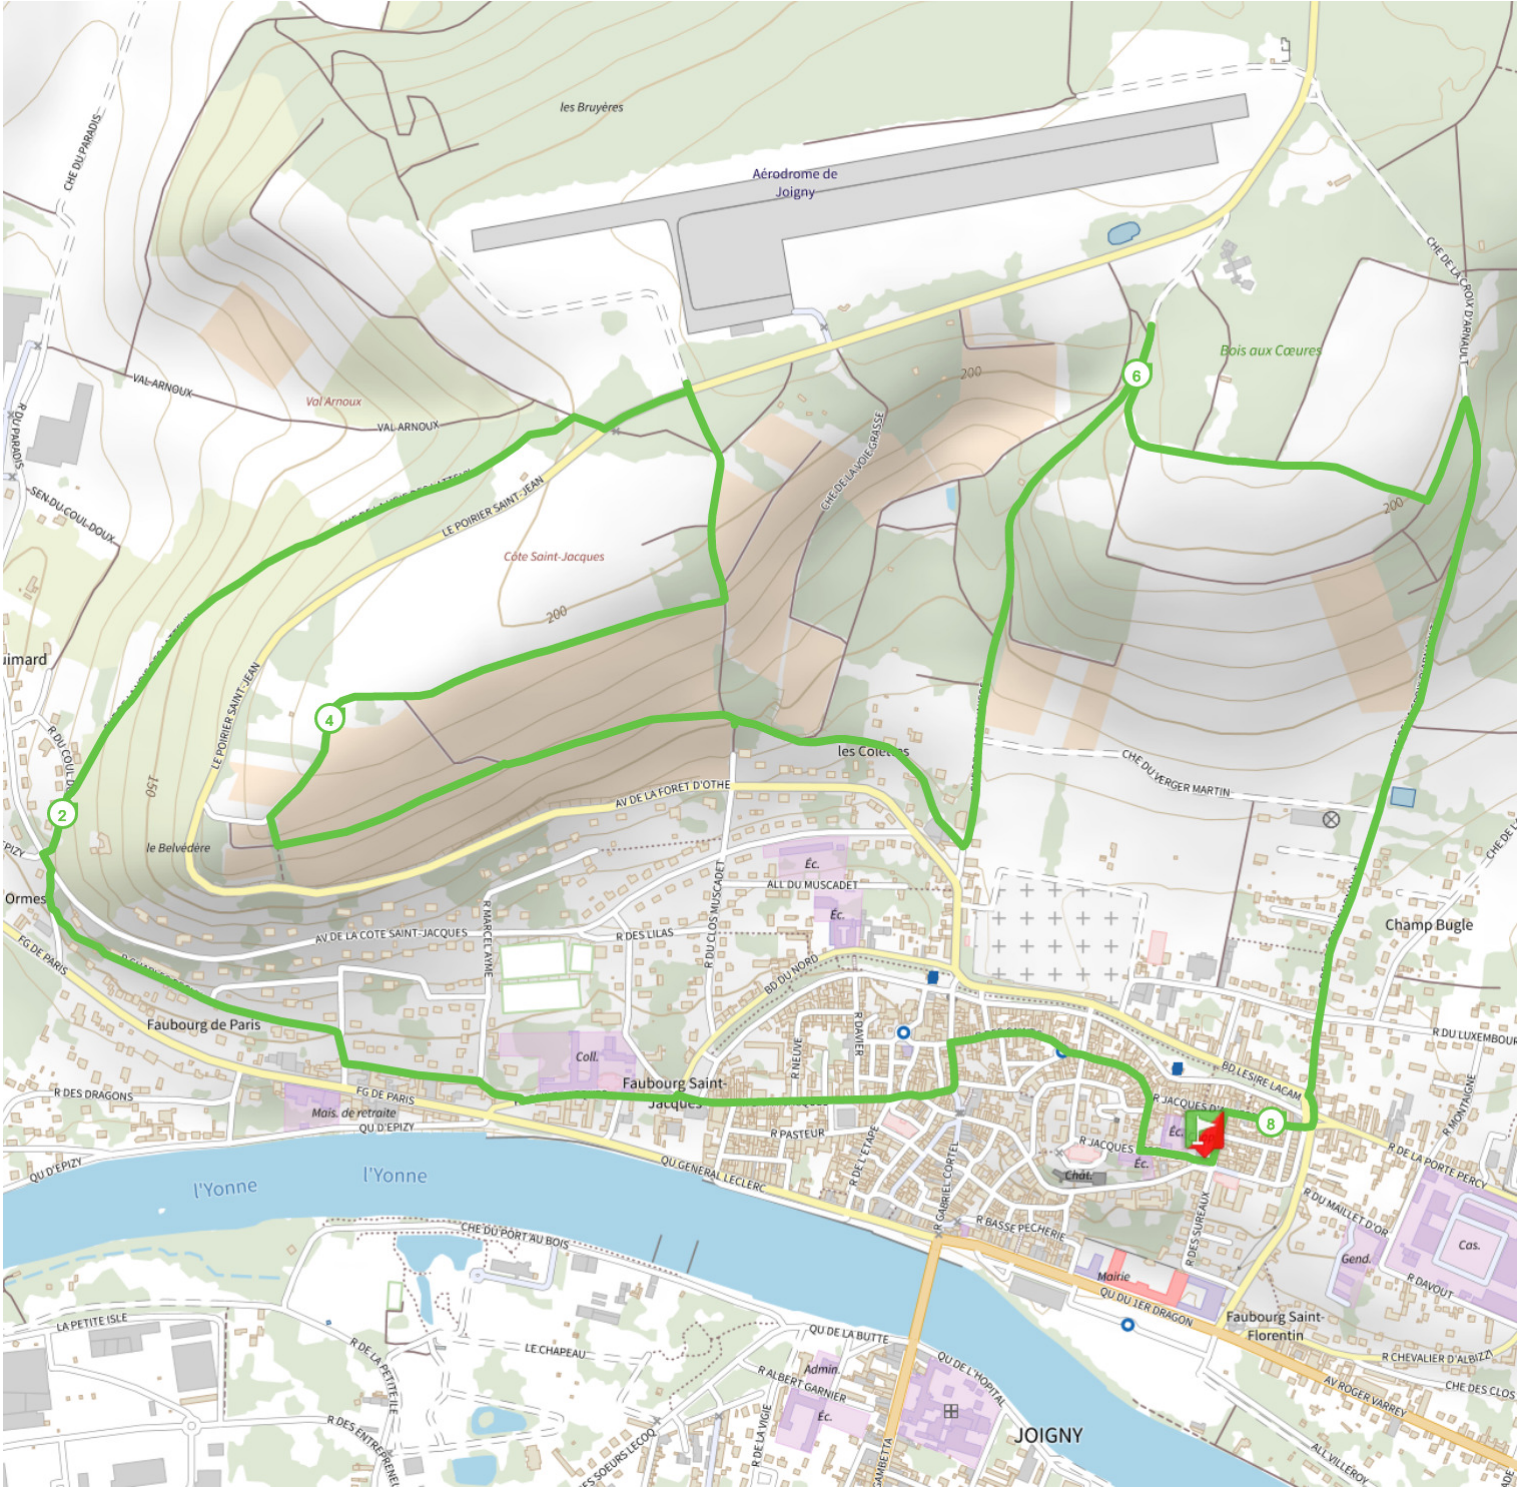

# Le chemin de la chance

8.1 km 250 m 250 m

Rando

> 10% > 20% > 30%

<https://espacestrail.run> - ©IGN 2023