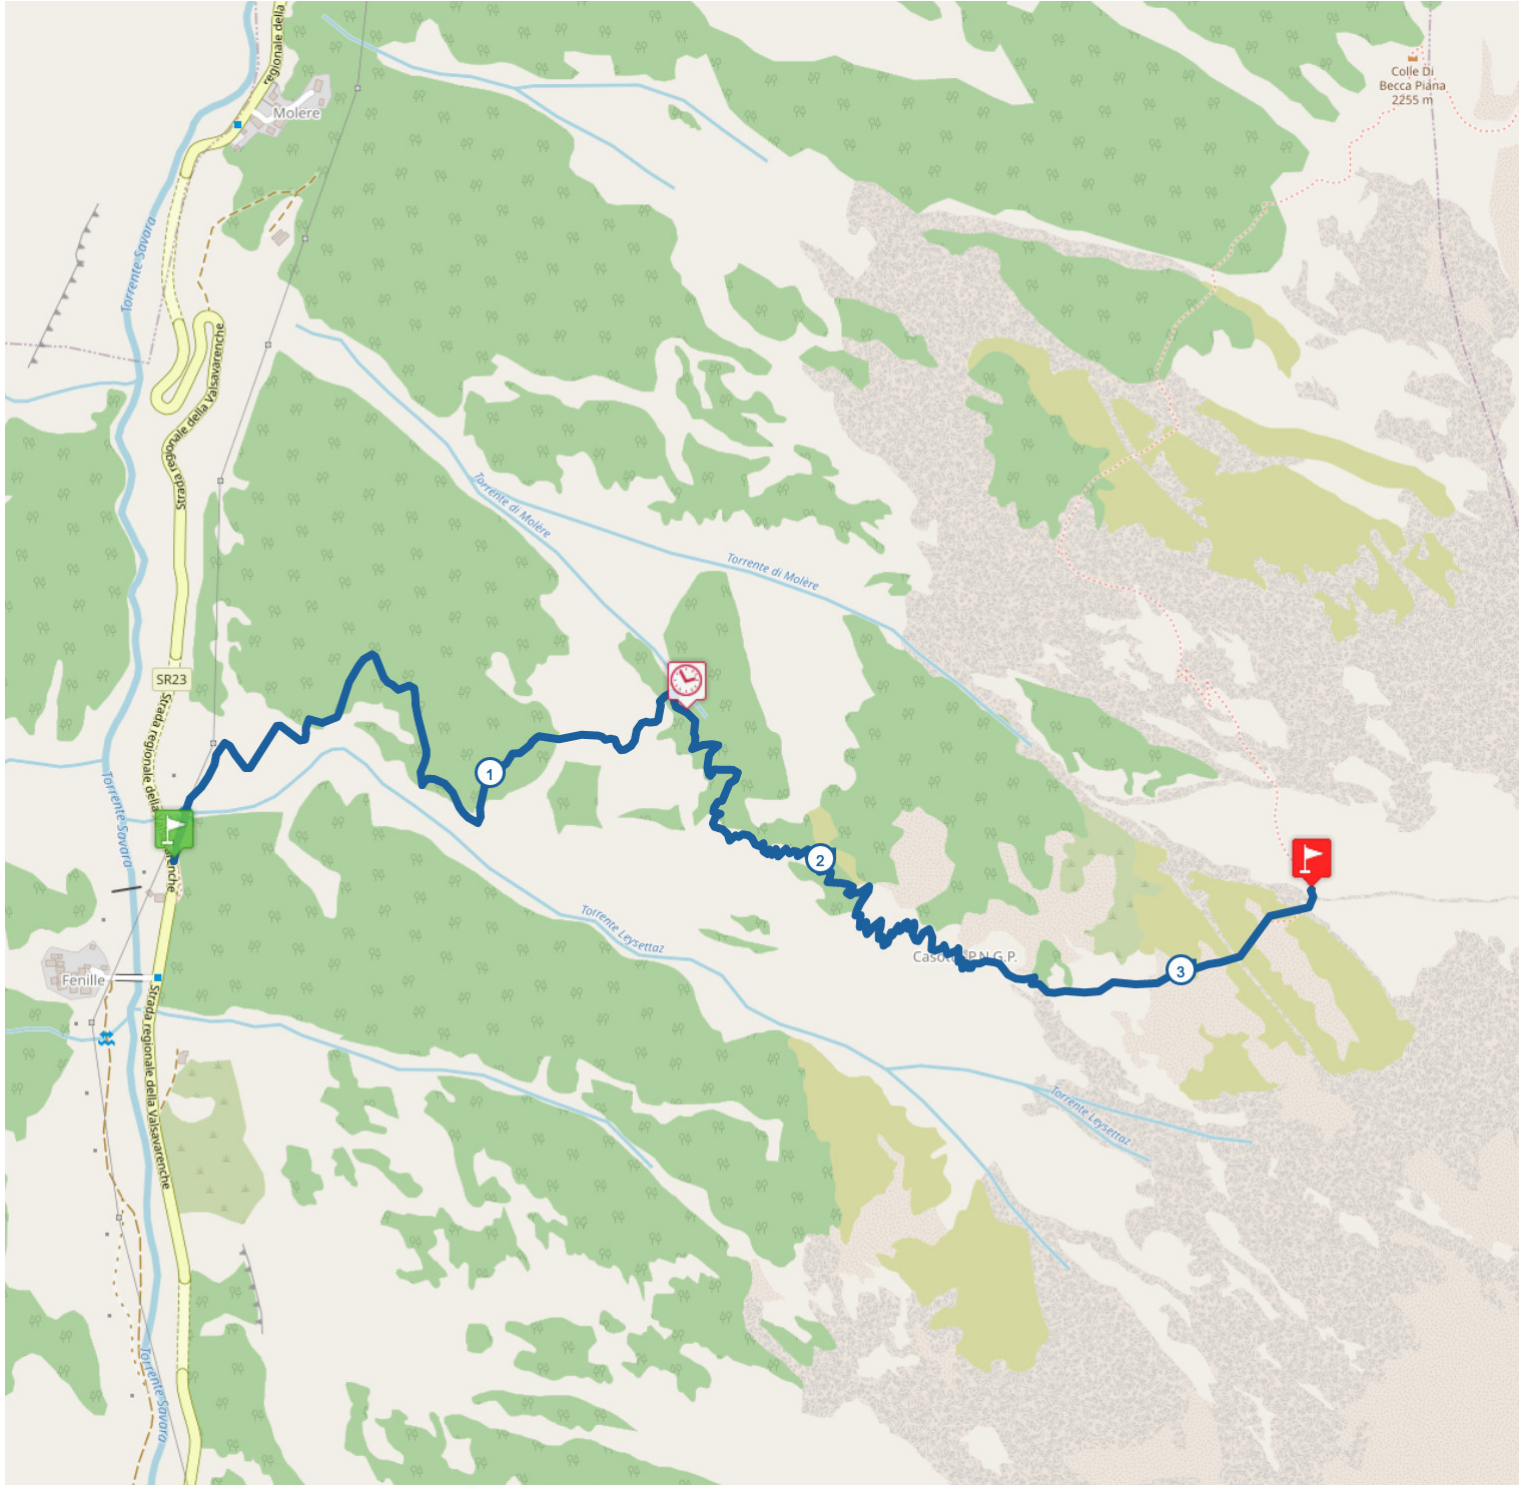

Défi Verticale de Fenille

3.2 km   1060 m   10 m

Défi

 > 10%  > 20%  > 30%

<https://espacestrail.run> - ©OpenStreetMap contributors - <https://openstreetmap.org> 2023