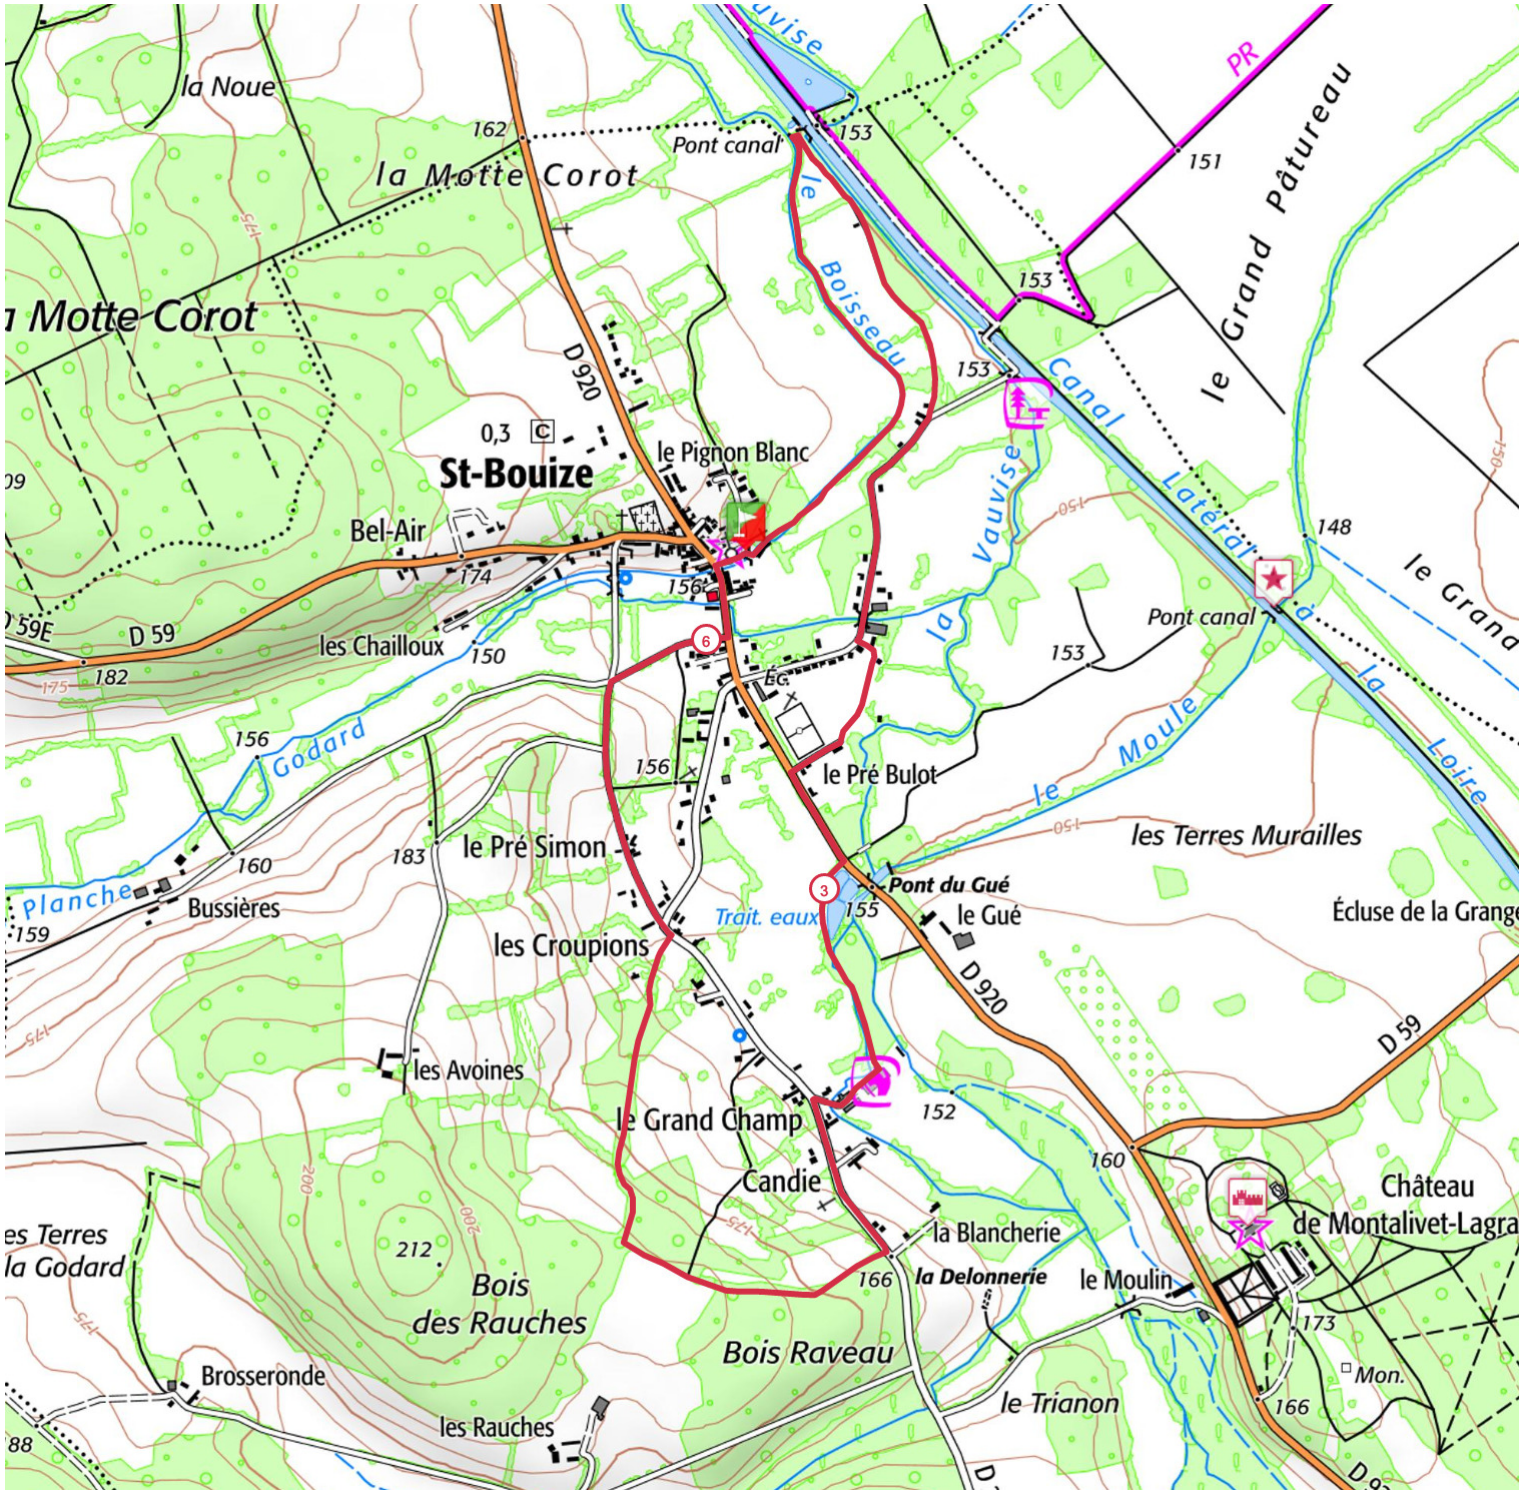

# Boucle de Saint Bouize

6.3 km 60 m 60 m

Randonnée

> 10% > 20% > 30%

<https://espacestrail.run>