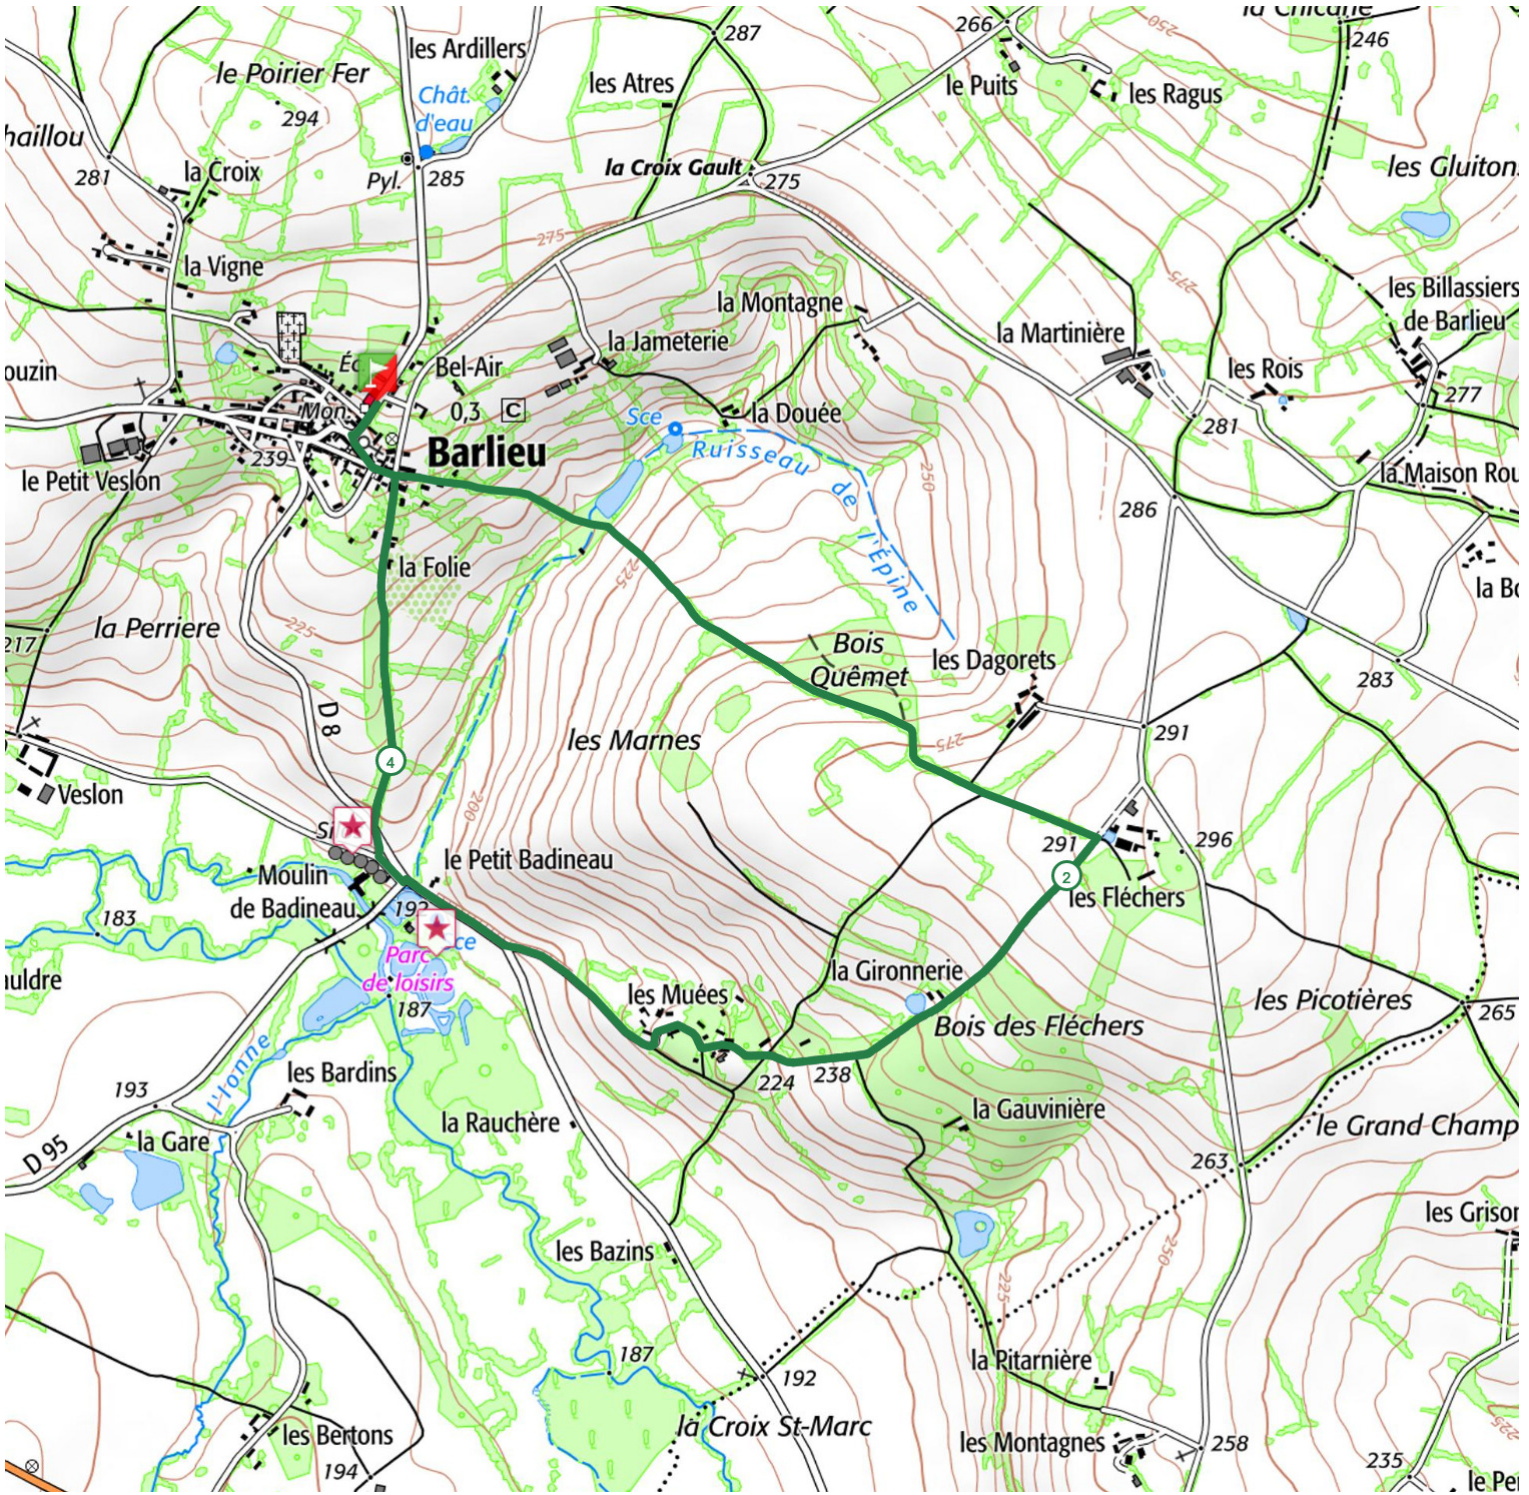

Boucle des Flechers

4.8 km 150 m 150 m

Randonnée

> 10% > 20% > 30%

<https://espacestrail.run>