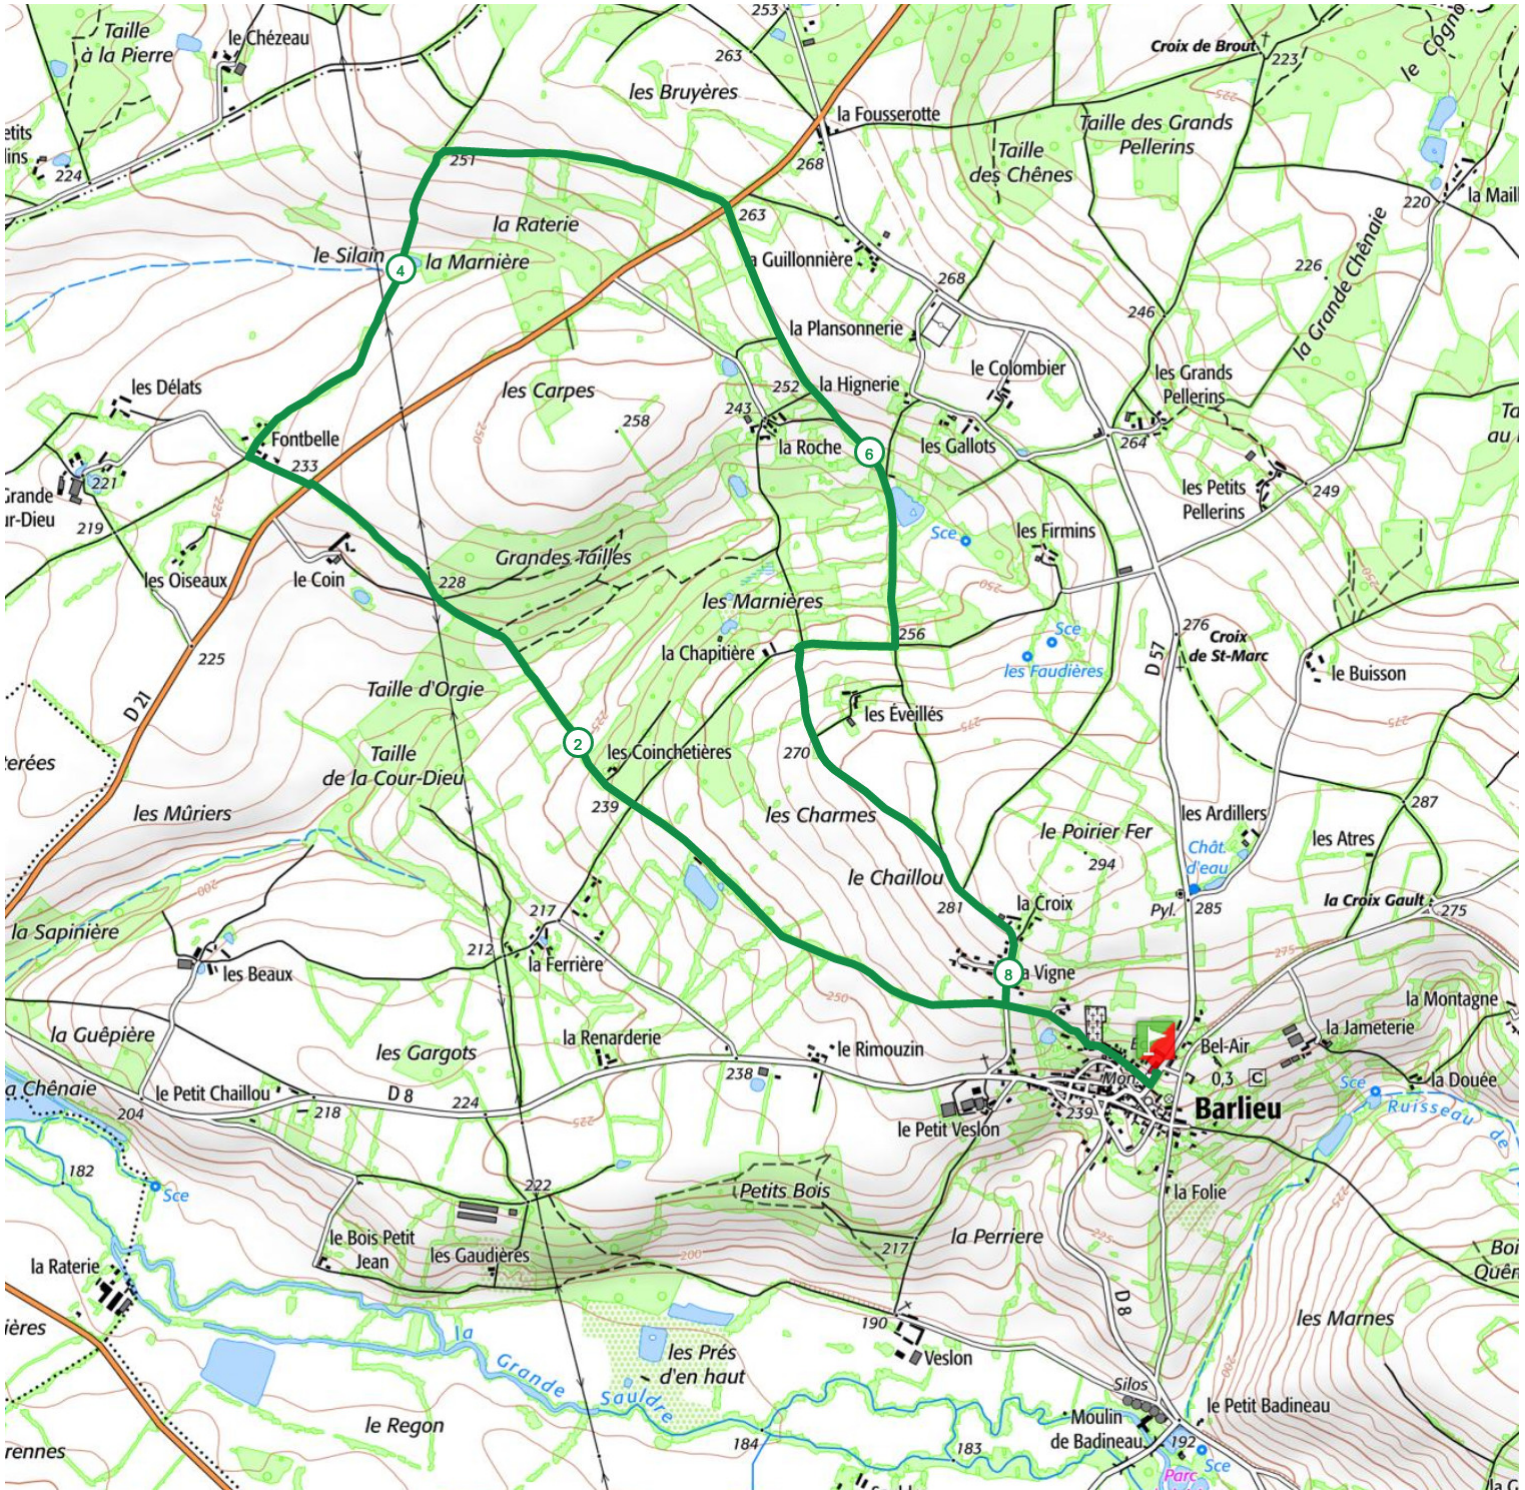

# Boucle de la Roche

8.6 km   130 m   130 m

Randonnée

<https://espacestrail.run>