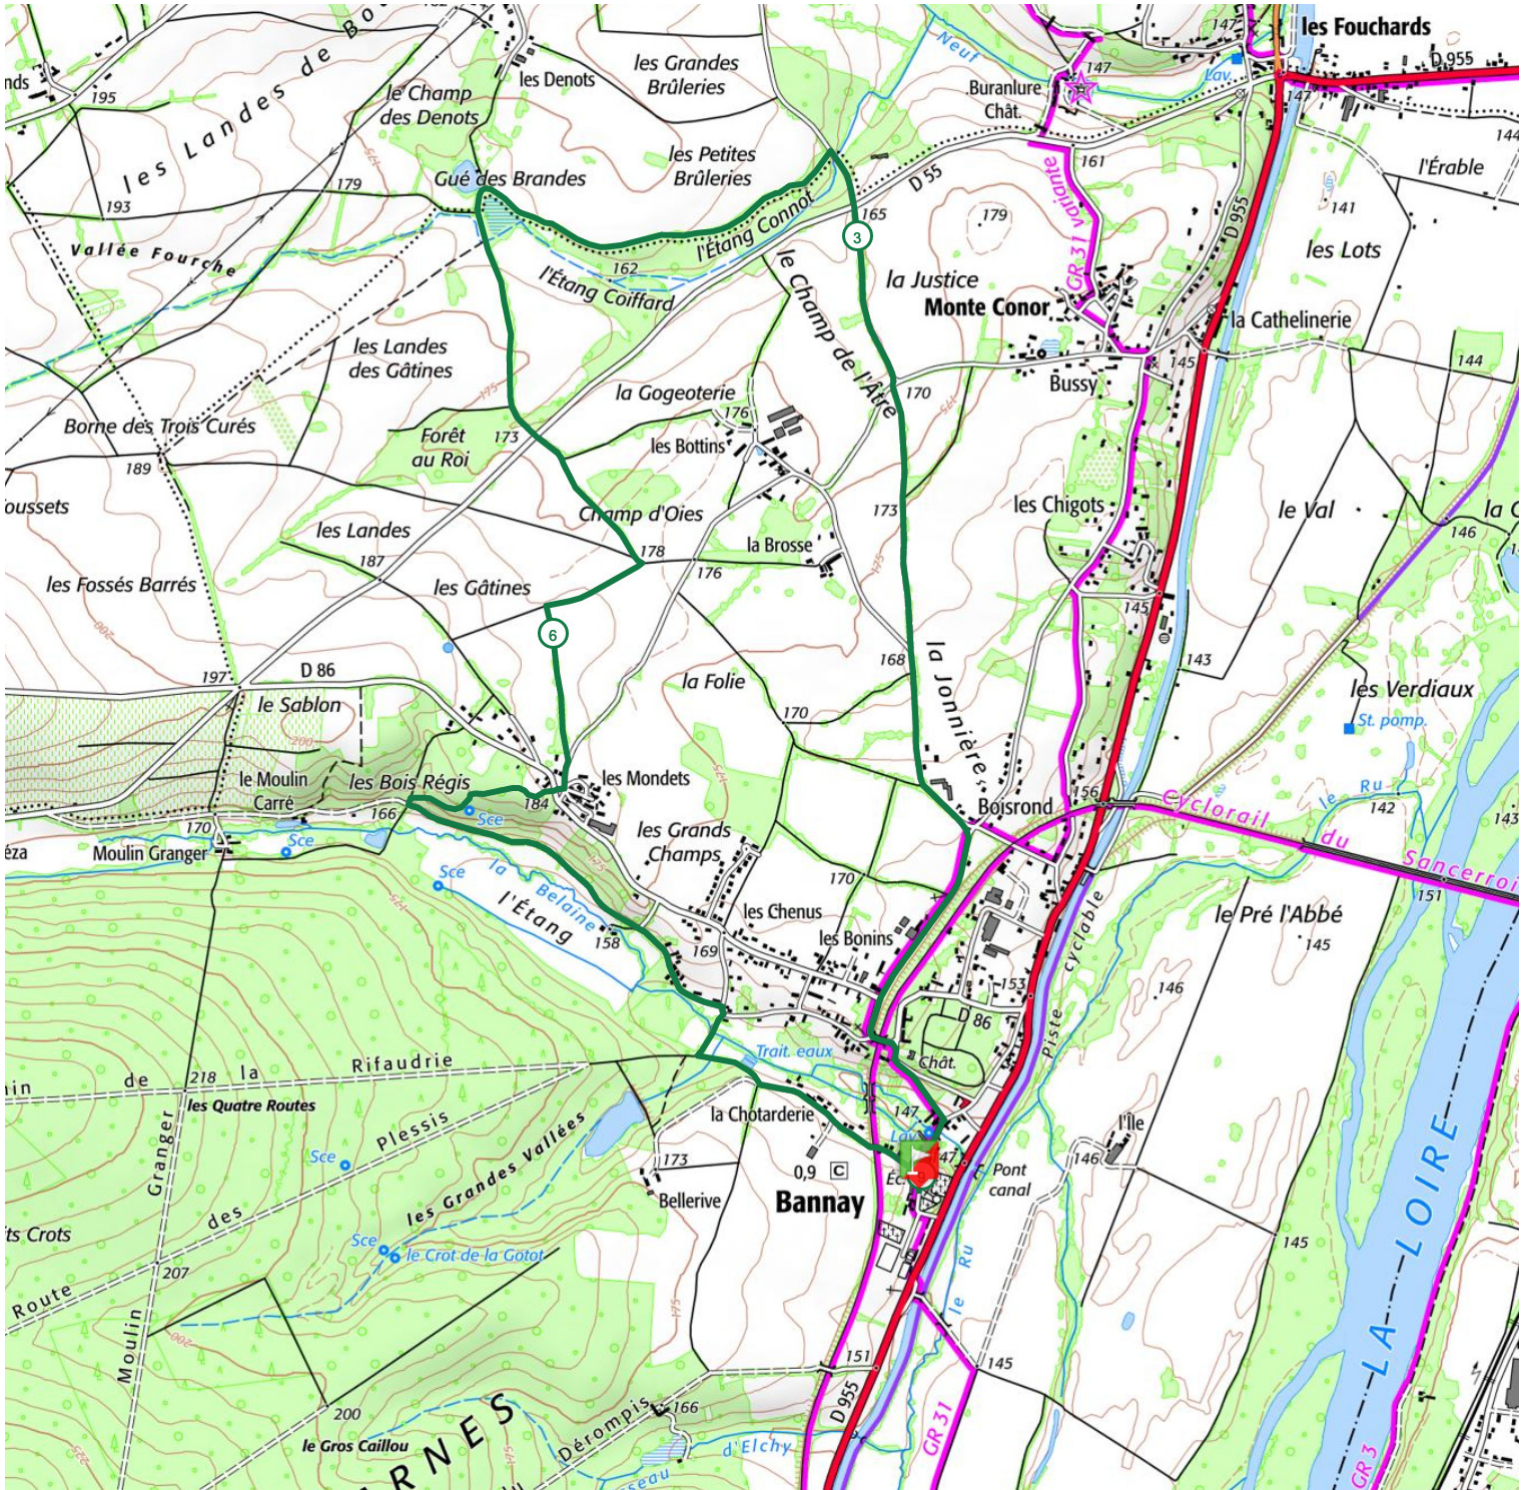

# Boucle alternative de Bannay

9 km  90 m  90 m

Randonnée

 > 10%  > 20%  > 30%

<https://espacestrail.run>