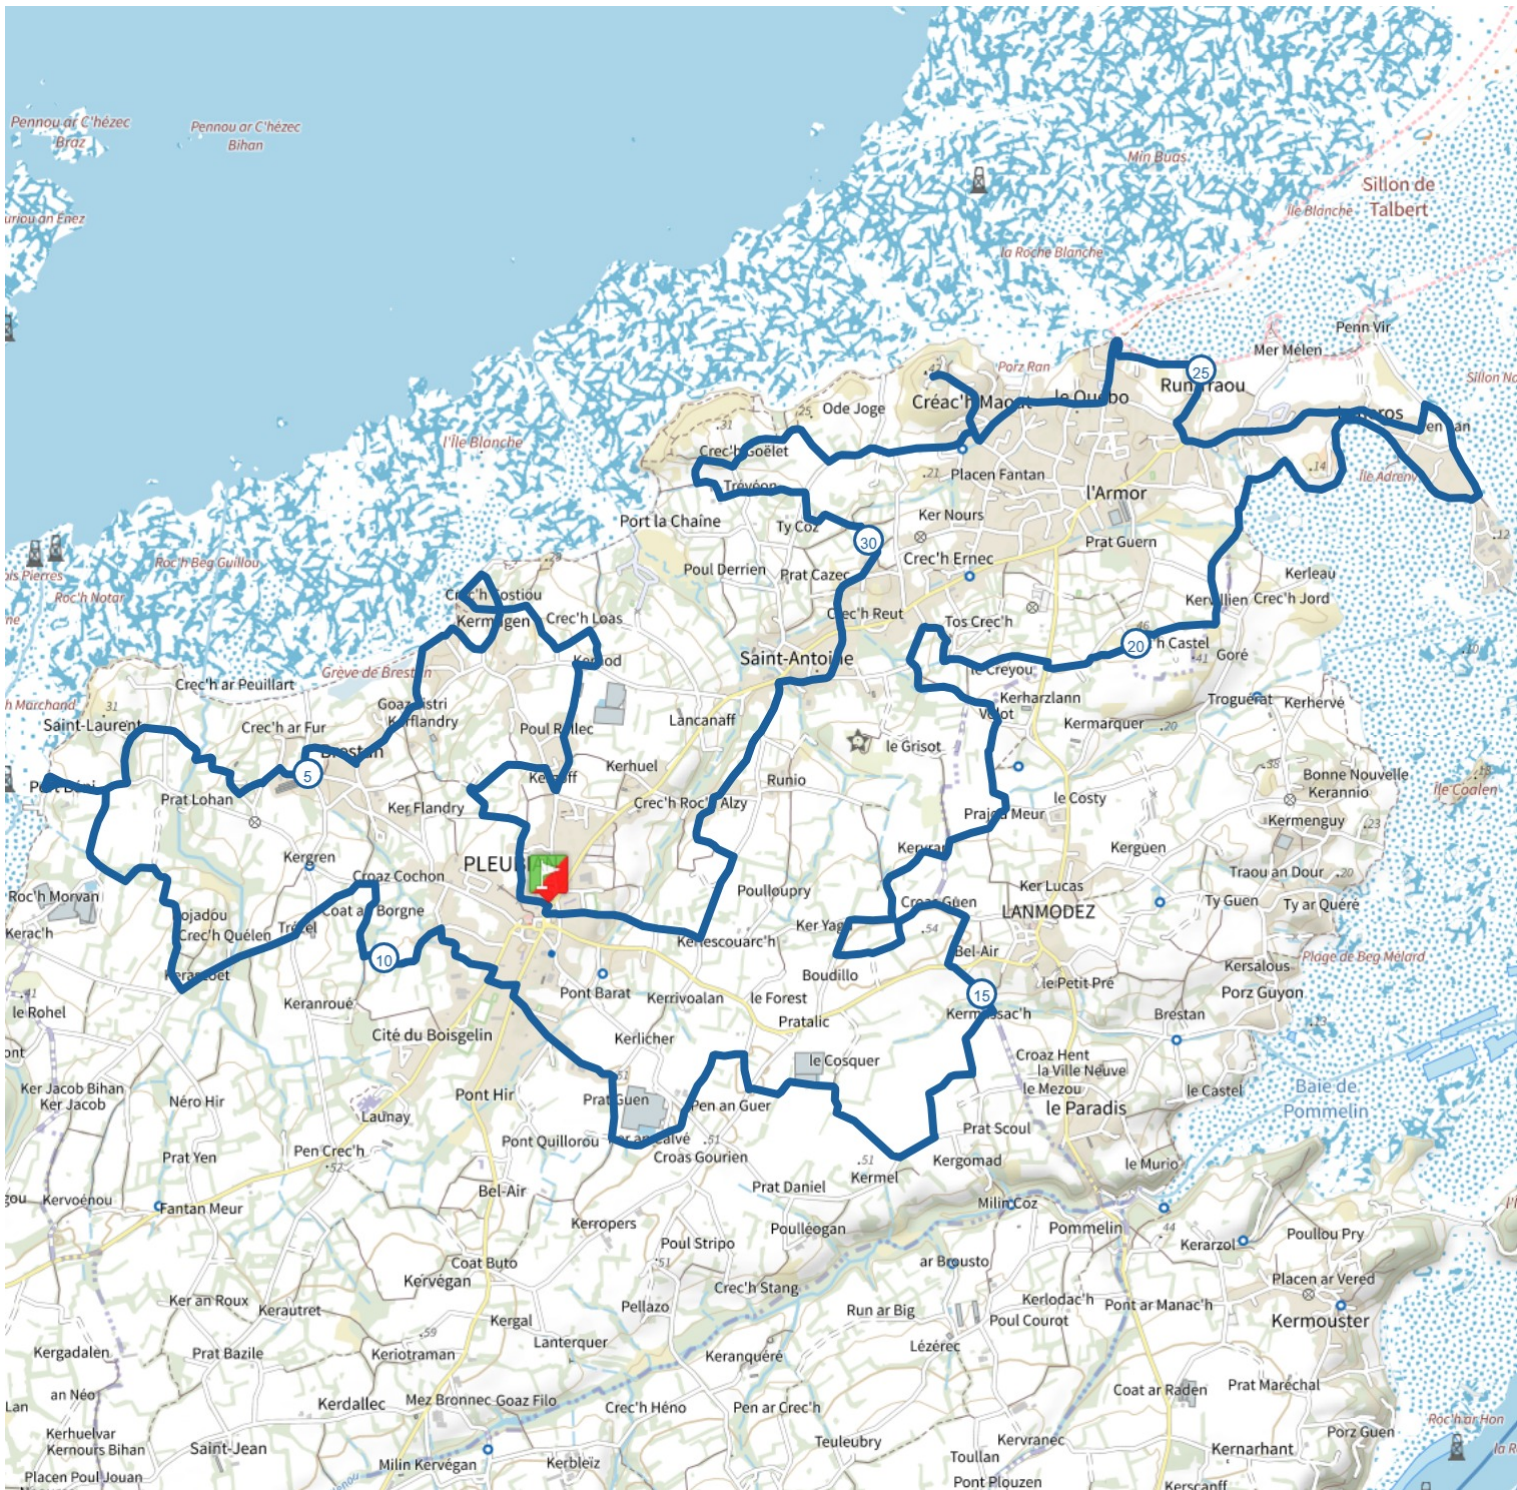

# Circuit VTT de la Presqu'île

33.3 km 370 m 370 m

VTT

<https://espacestrail.run> - ©IGN 2023

> 10% > 20% > 30%