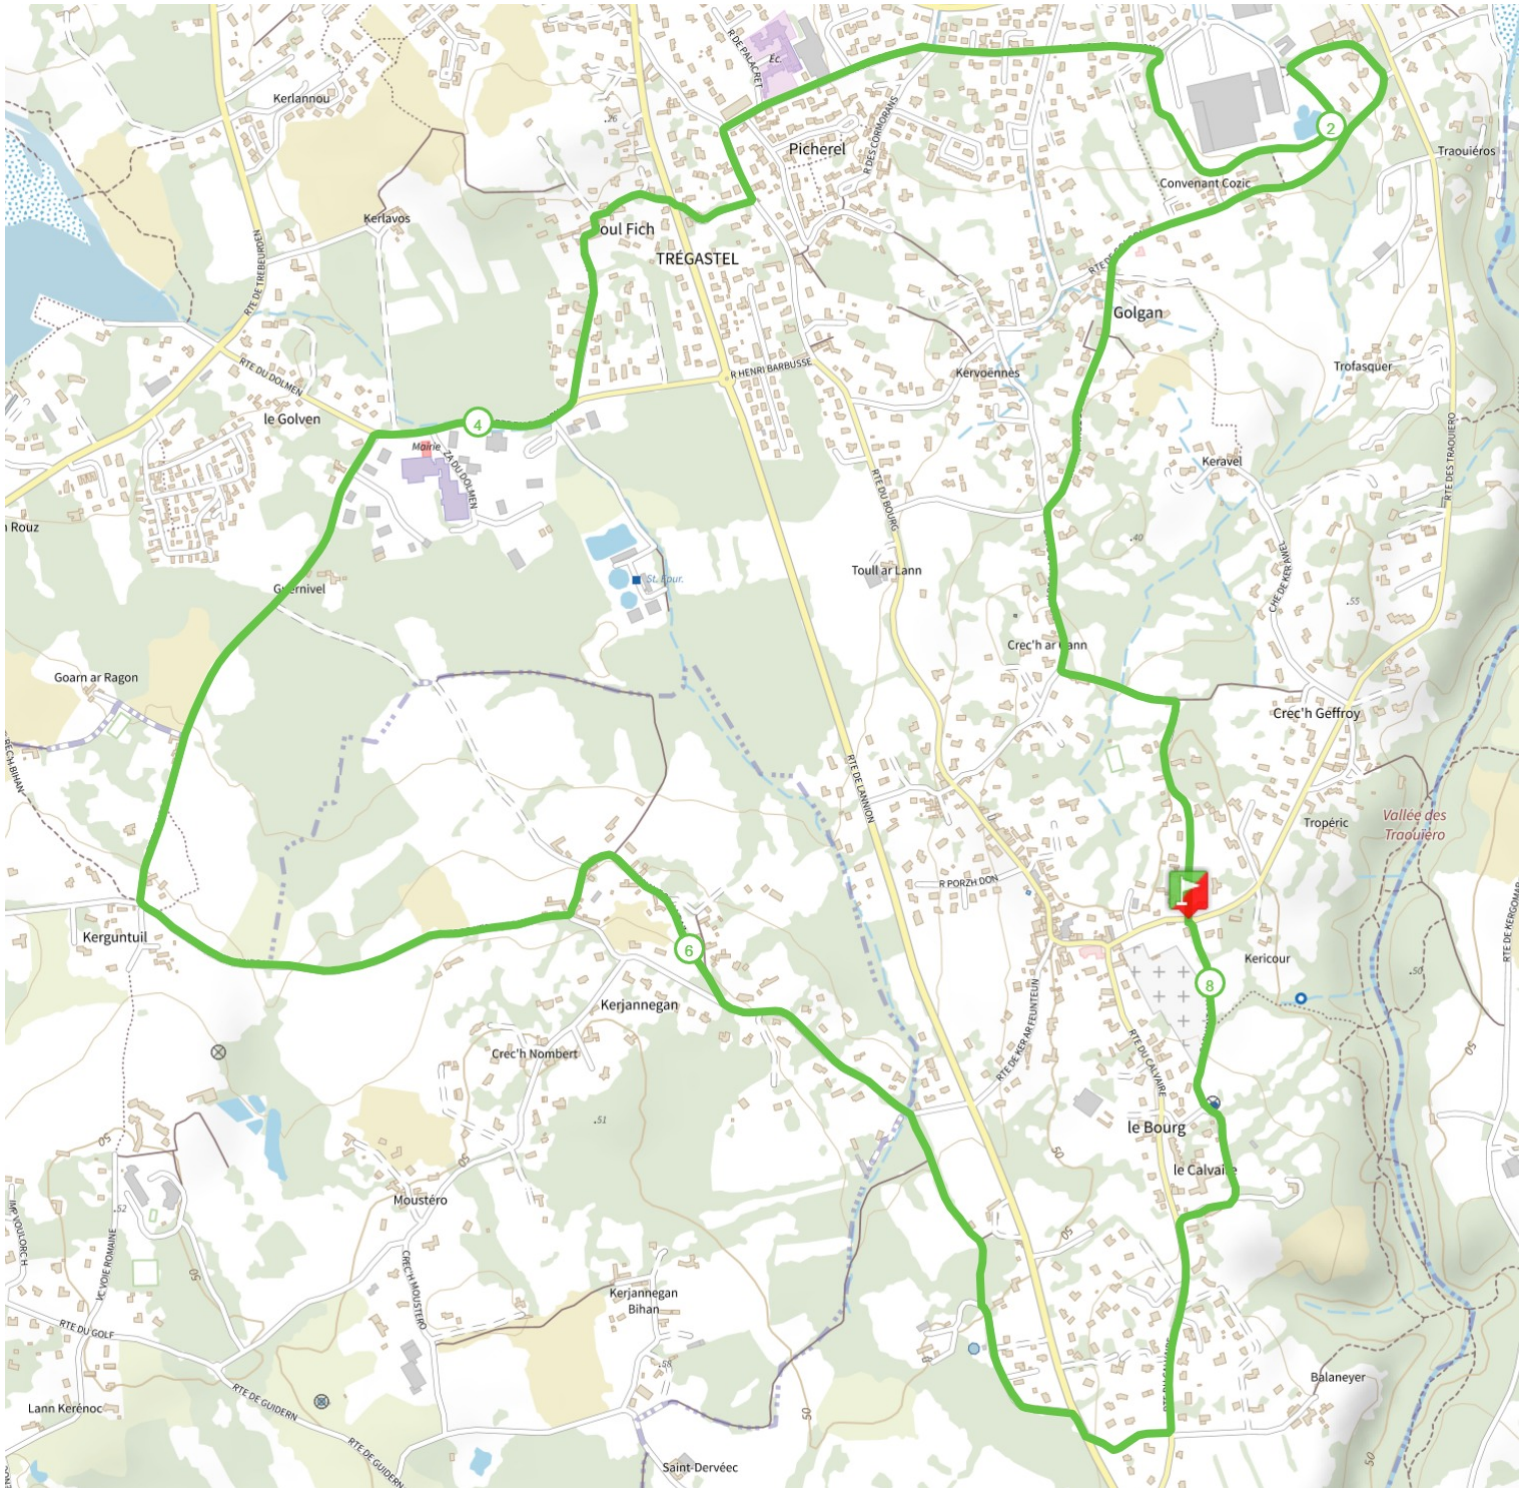

Circuit VTT des mégalithes

8.1 km  110 m  110 m

VTT

 > 10%  > 20%  > 30%

<https://espacestrail.run> - ©IGN 2023