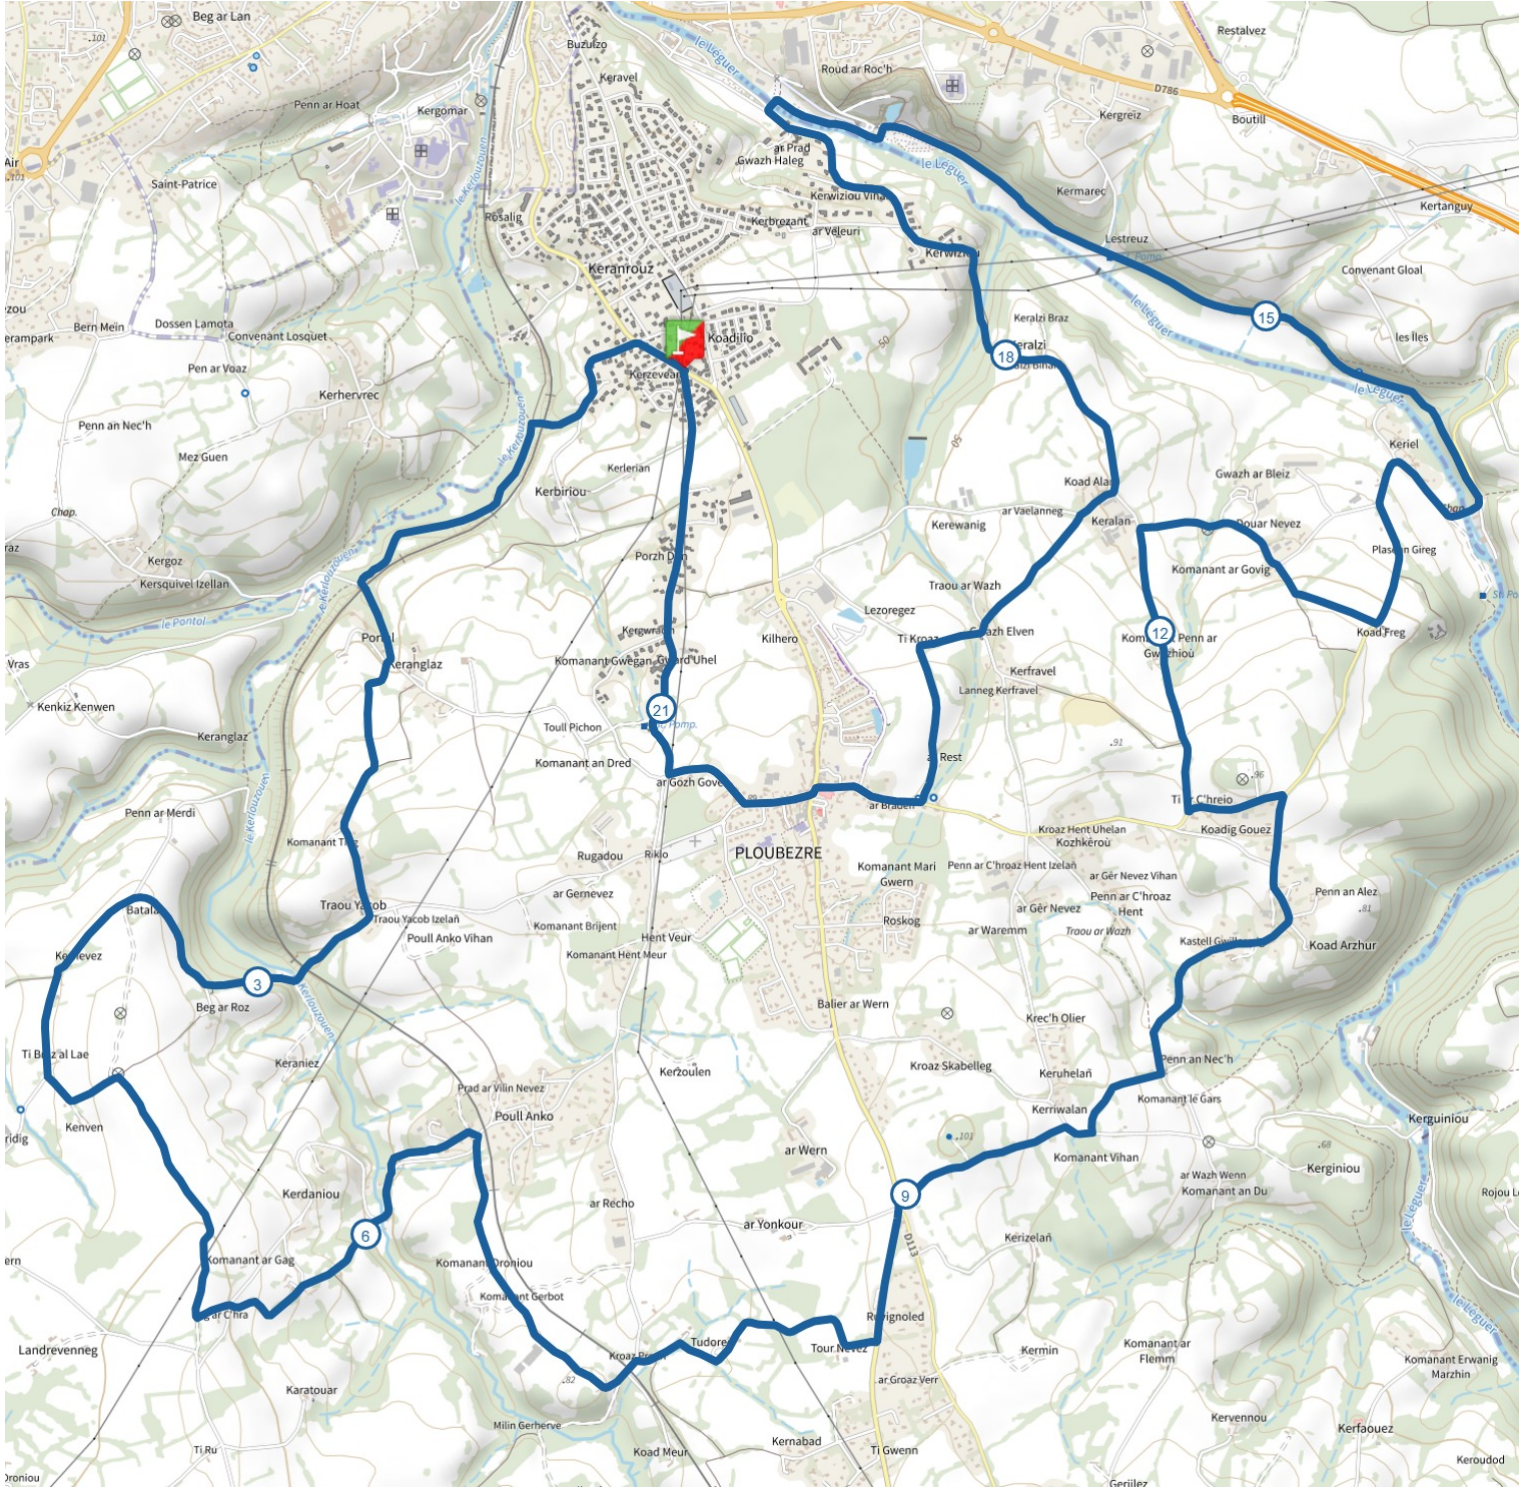

Circuit VTT de Ploubezre

22 km  450 m  450 m

VTT

 > 10%  > 20%  > 30%

<https://espacestrail.run> - ©IGN 2023