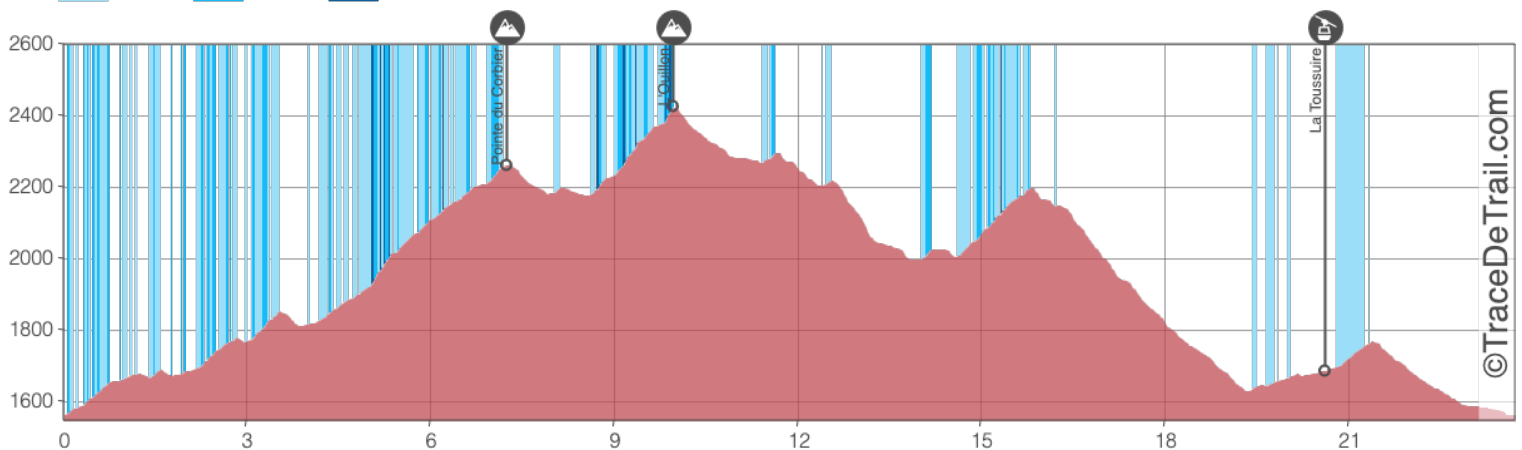

Parcours n°34 - Col d'Arves - Crêtes de l'Ouilleon - Grand Truc - La Toussuire

ESPACE VALLEEN
PAYS DES AIGUILLES D'ARVES

23.7 km  1460 m  1460 m

Espaces
TRAIL

Rando trail

 > 10%  > 20%  > 30%

<https://espacestrail.run> - ©IGN 2023

©TraceDeTrail.com