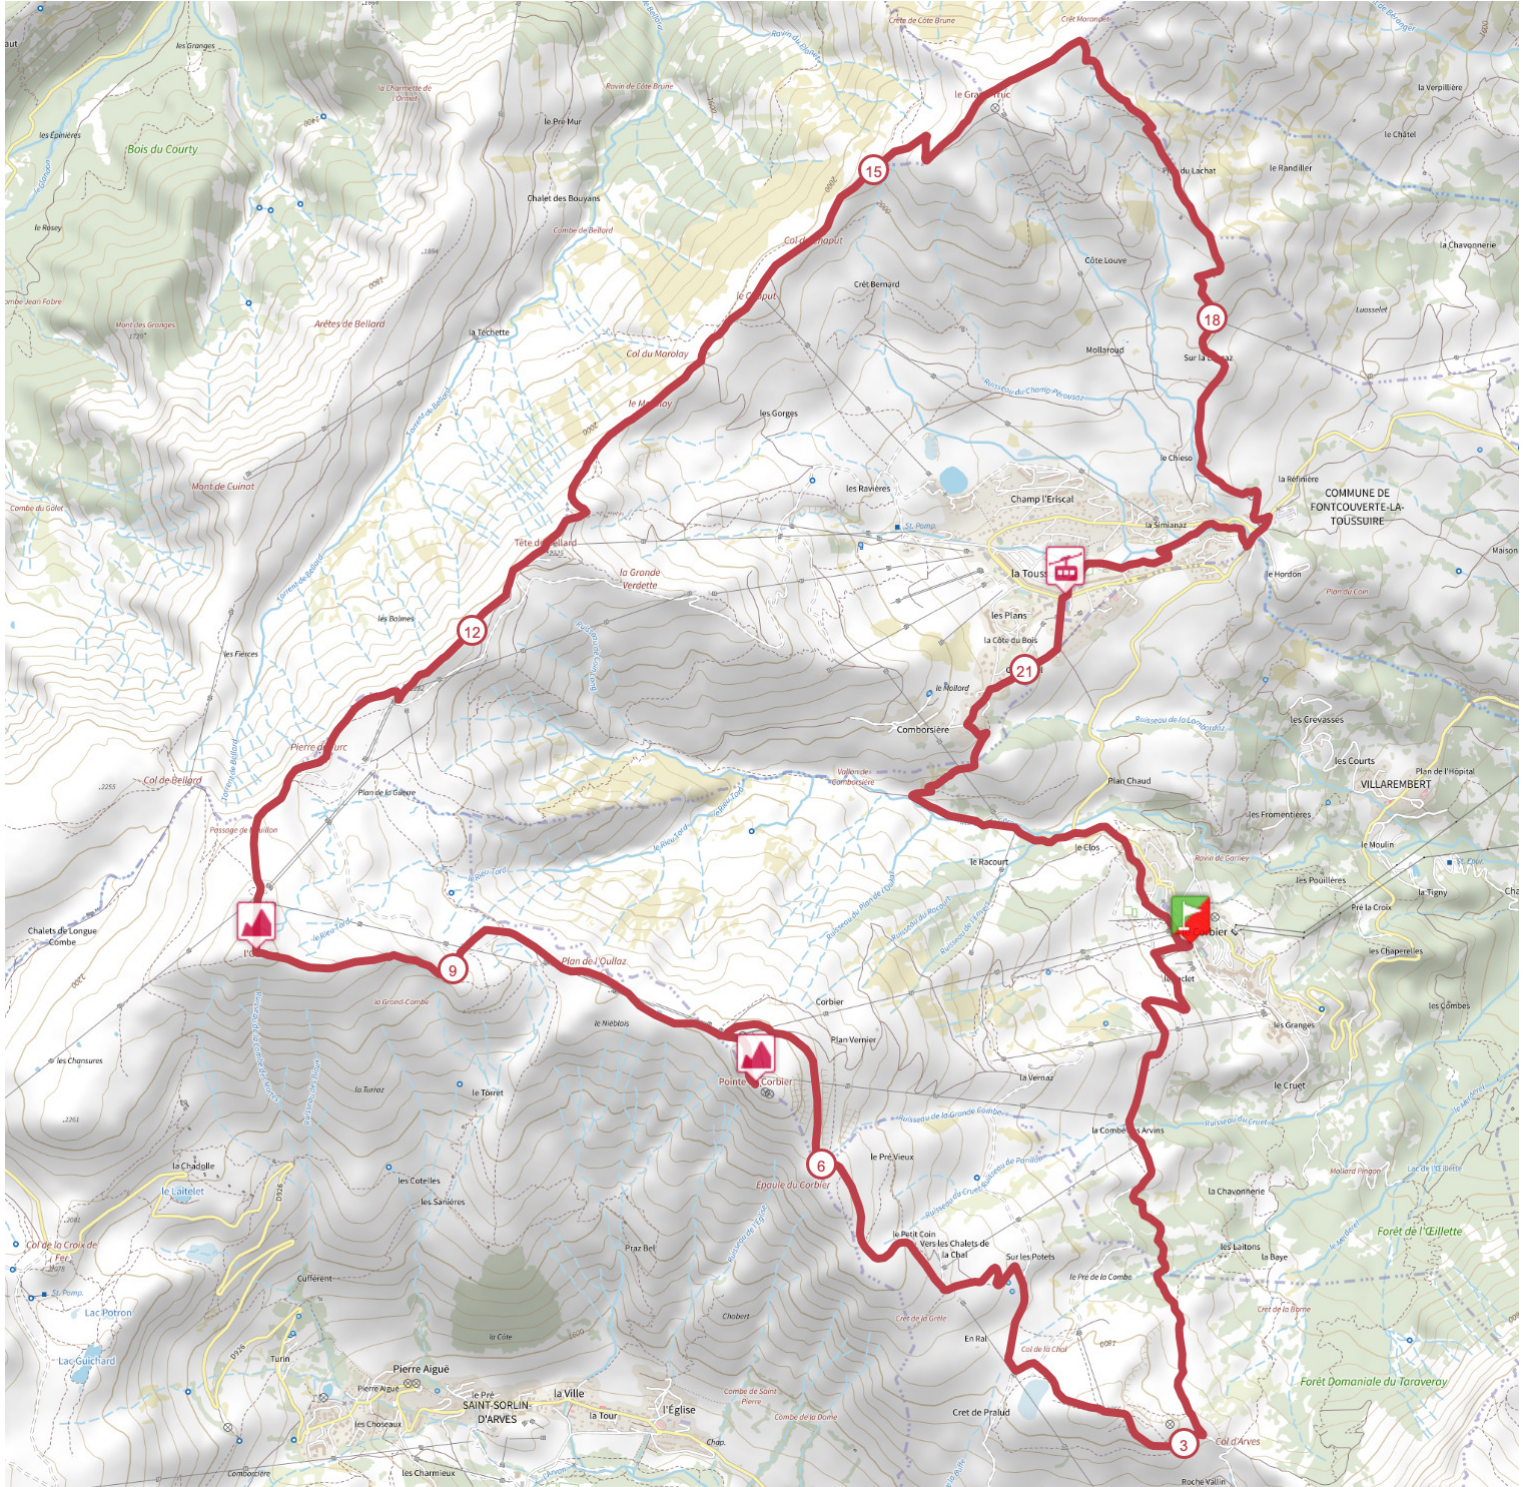

Parcours n°34 - Col d'Arves - Crêtes de l'Ouilleon - Grand Truc - La Toussuire

ESPACE VALLEEN
PAYS DES AIGUILLES D'ARVES

23.7 km  1460 m  1460 m

Espaces
TRAIL

Rando trail

 > 10%  > 20%  > 30%

<https://espacestrail.run> - ©IGN 2023

©TraceDeTrail.com