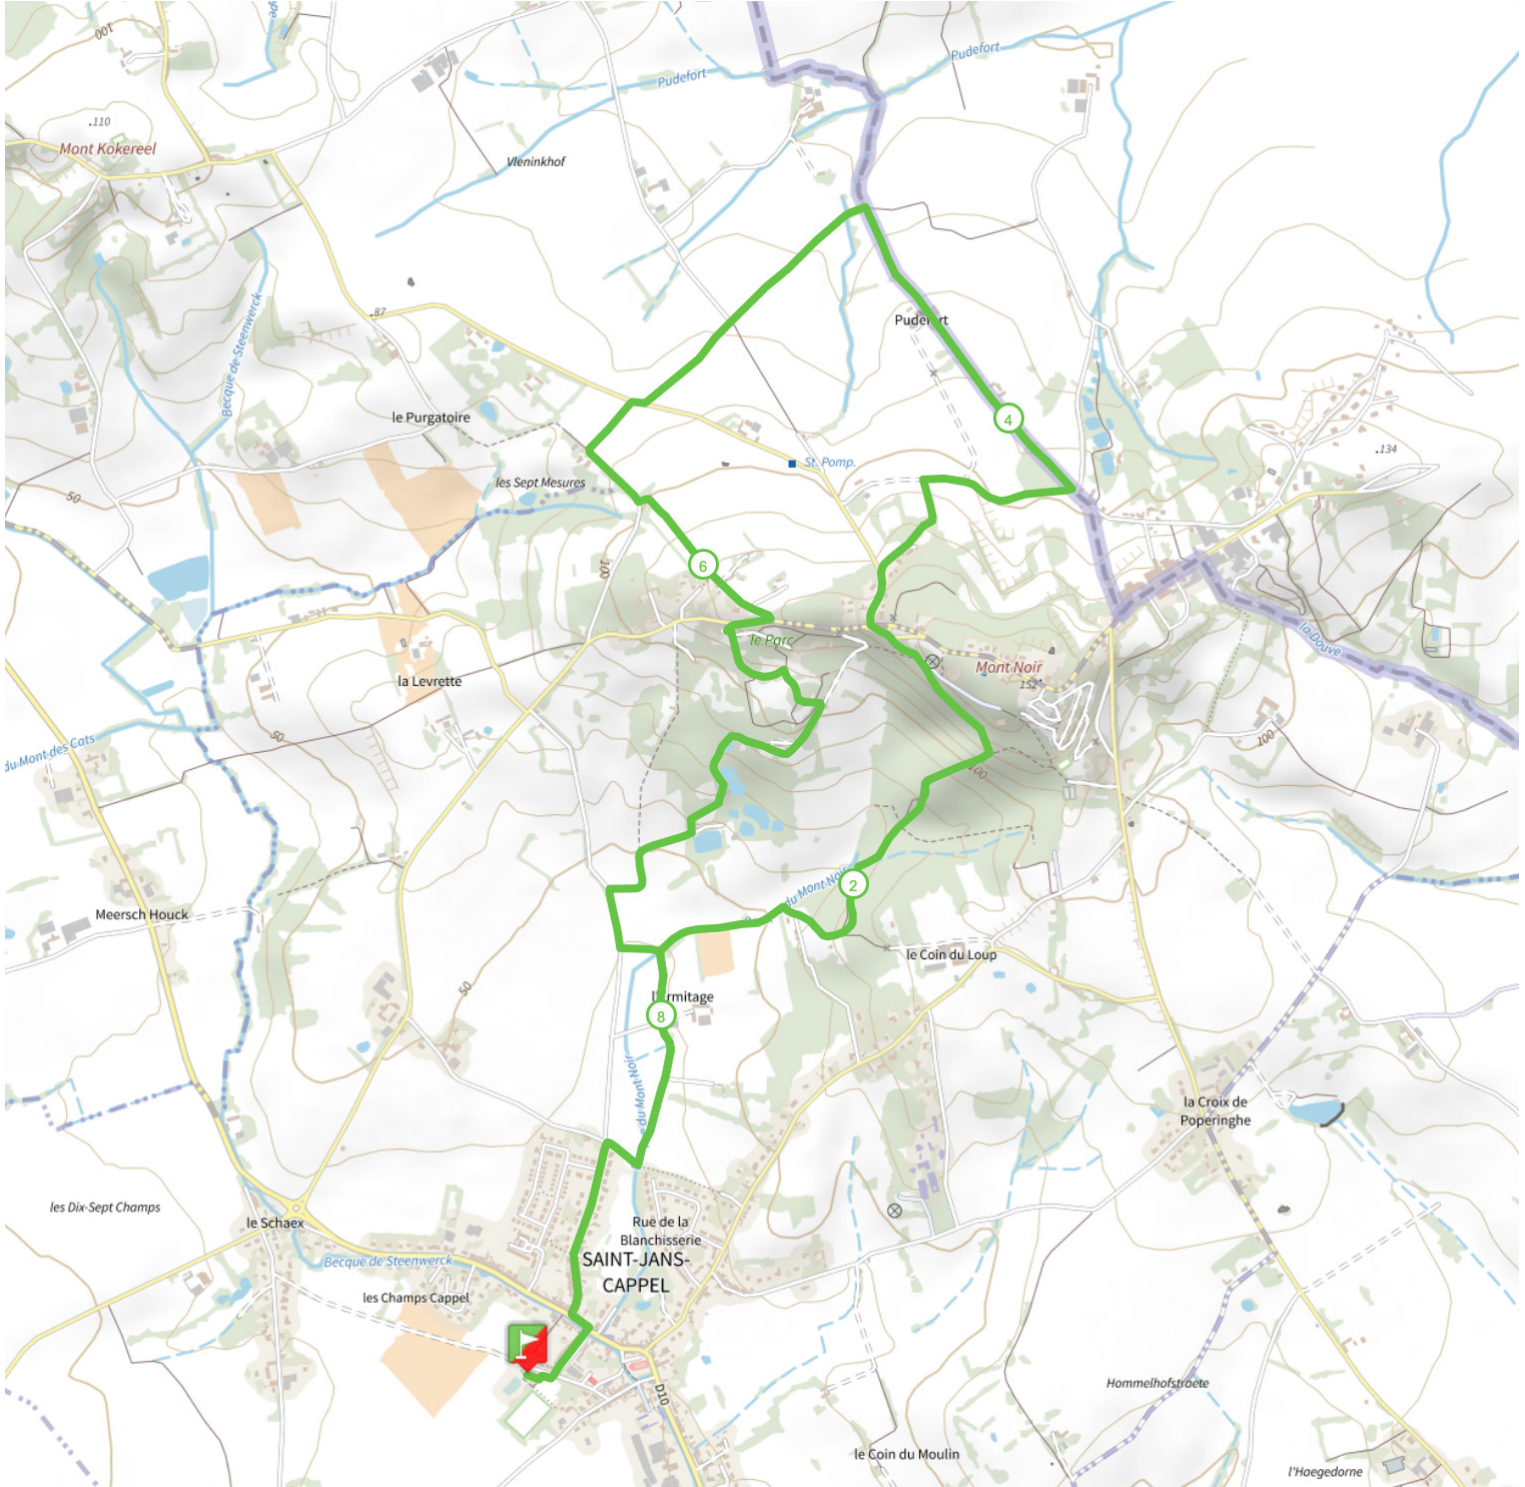

Circuit 1 - Sur les pas de Marguerite

9.2 km  190 m  190 m

Rando Trail

 > 10%  > 20%  > 30%

<https://espacestrail.run> - ©IGN 2023