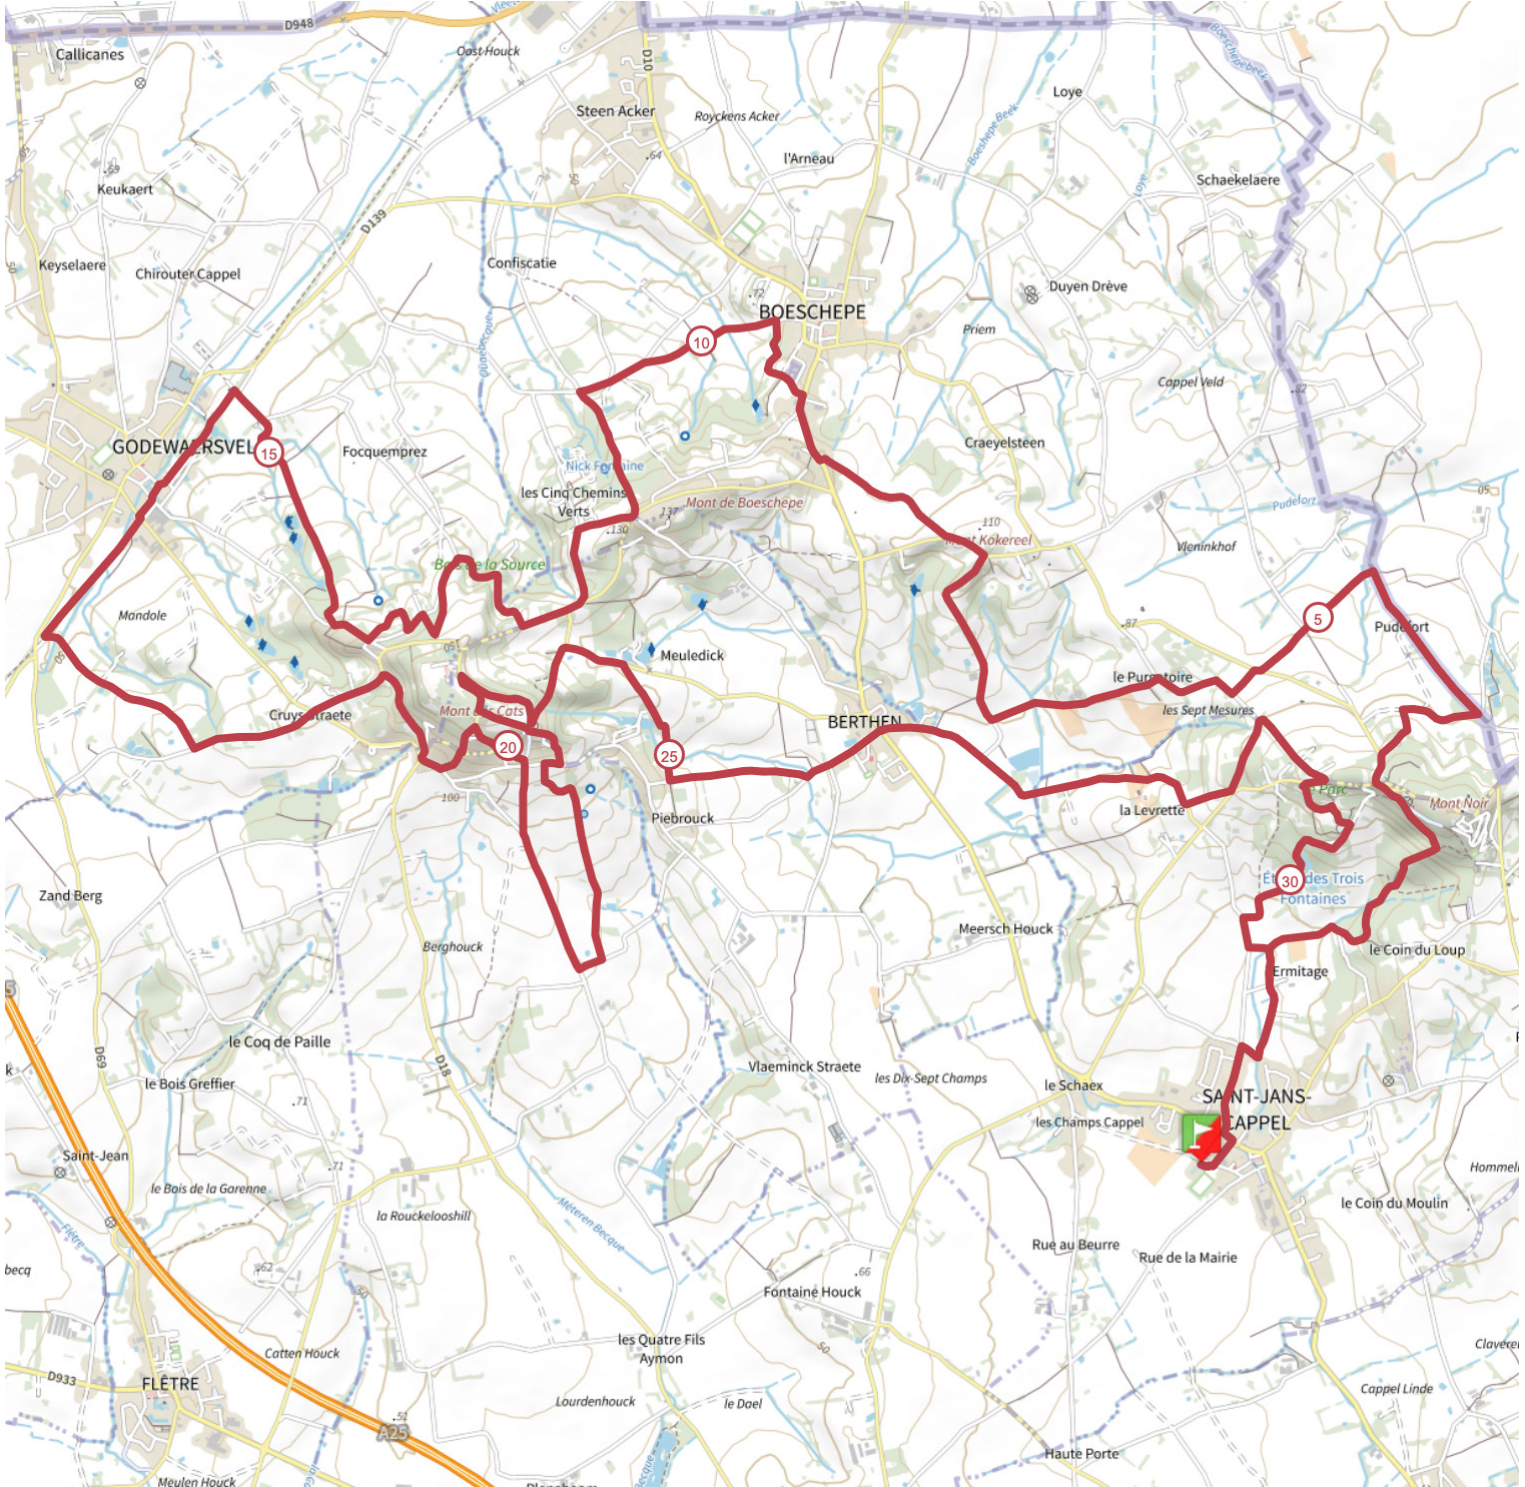

# Circuit 2 - La cordillère des Monts

31.9 km  710 m  710 m

Rando Trail

 > 10%  > 20%  > 30%

<https://espacestrail.run> - ©IGN 2023