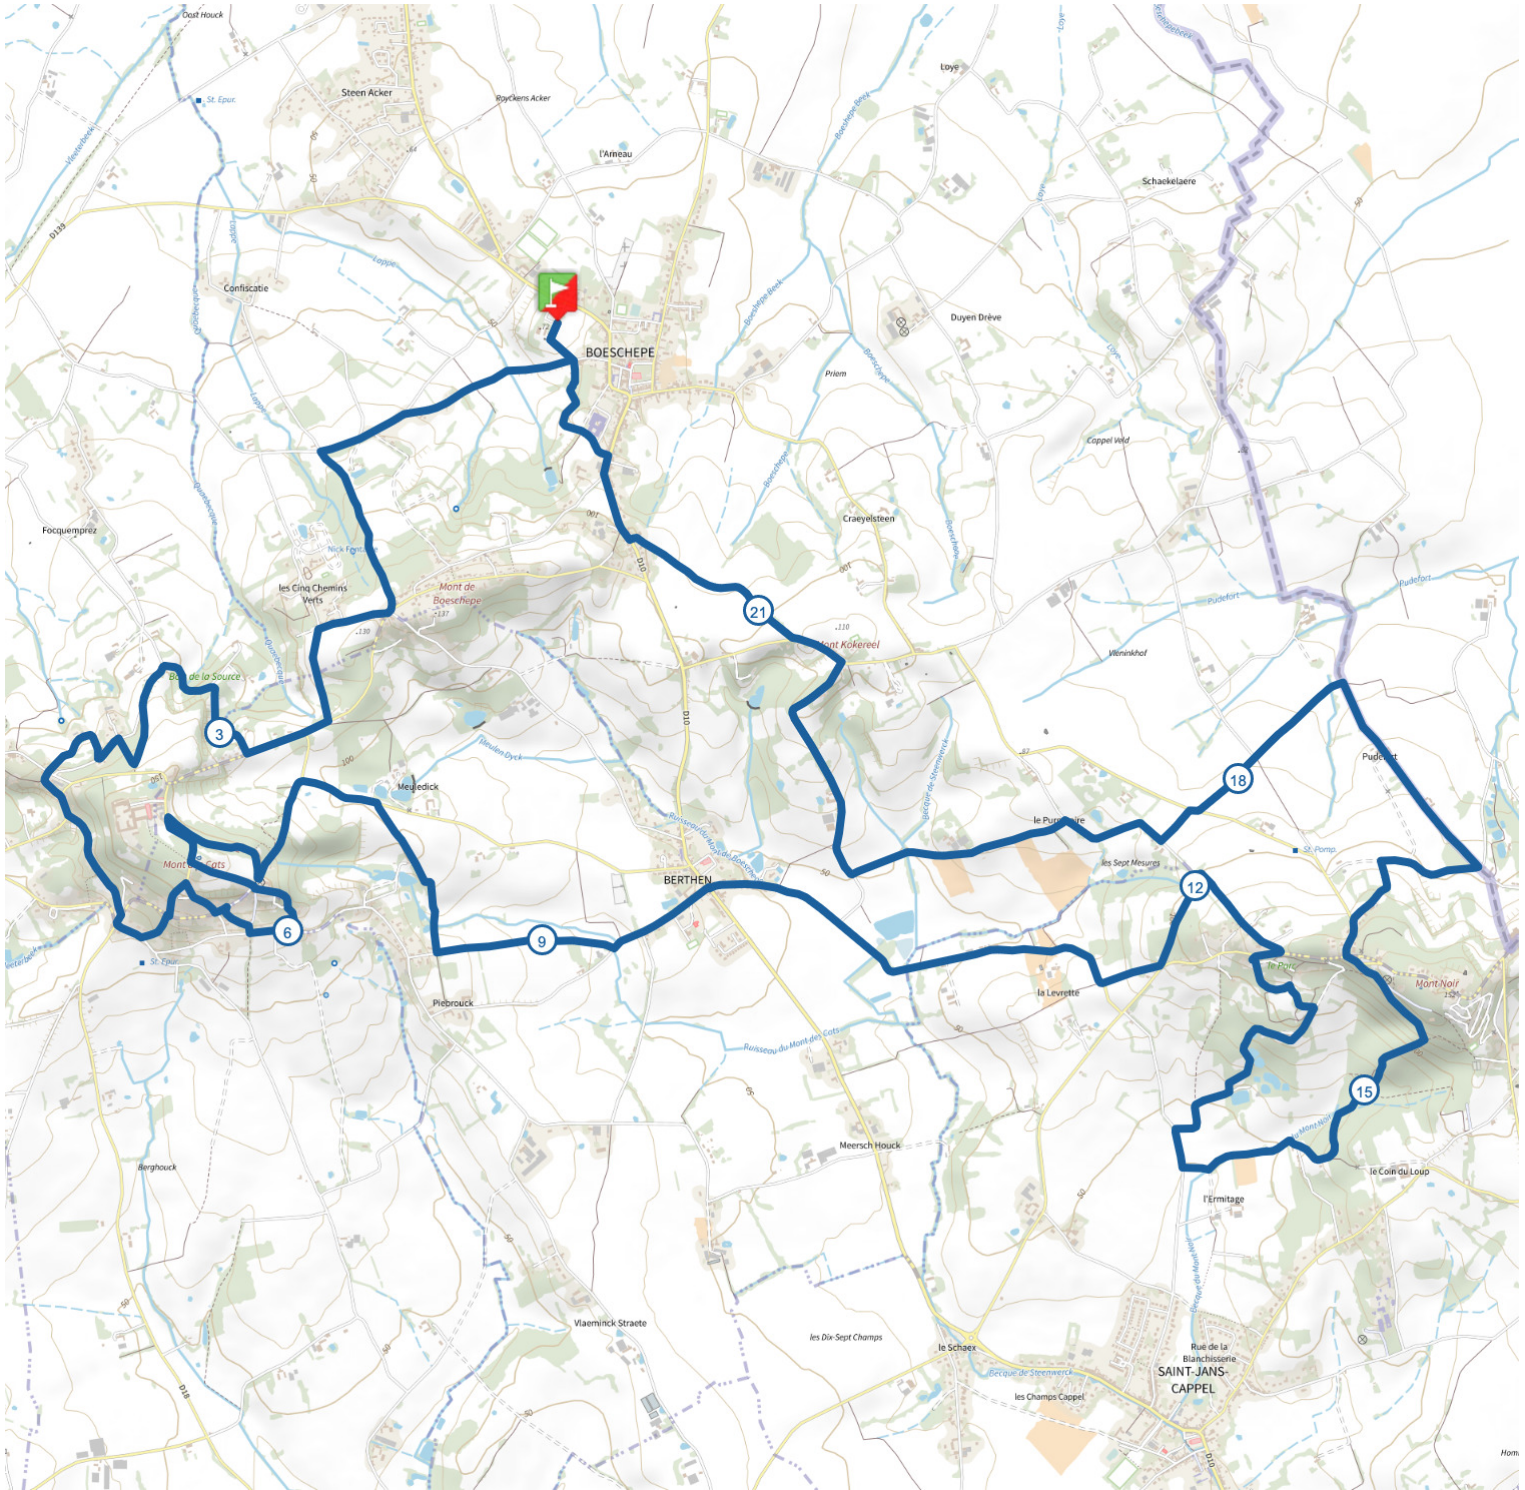

# Circuit 4 - Cap vers la Trappe

22.6 km  570 m  570 m

Rando Trail

 > 10%  > 20%  > 30%

<https://espacestrail.run> - ©IGN 2023