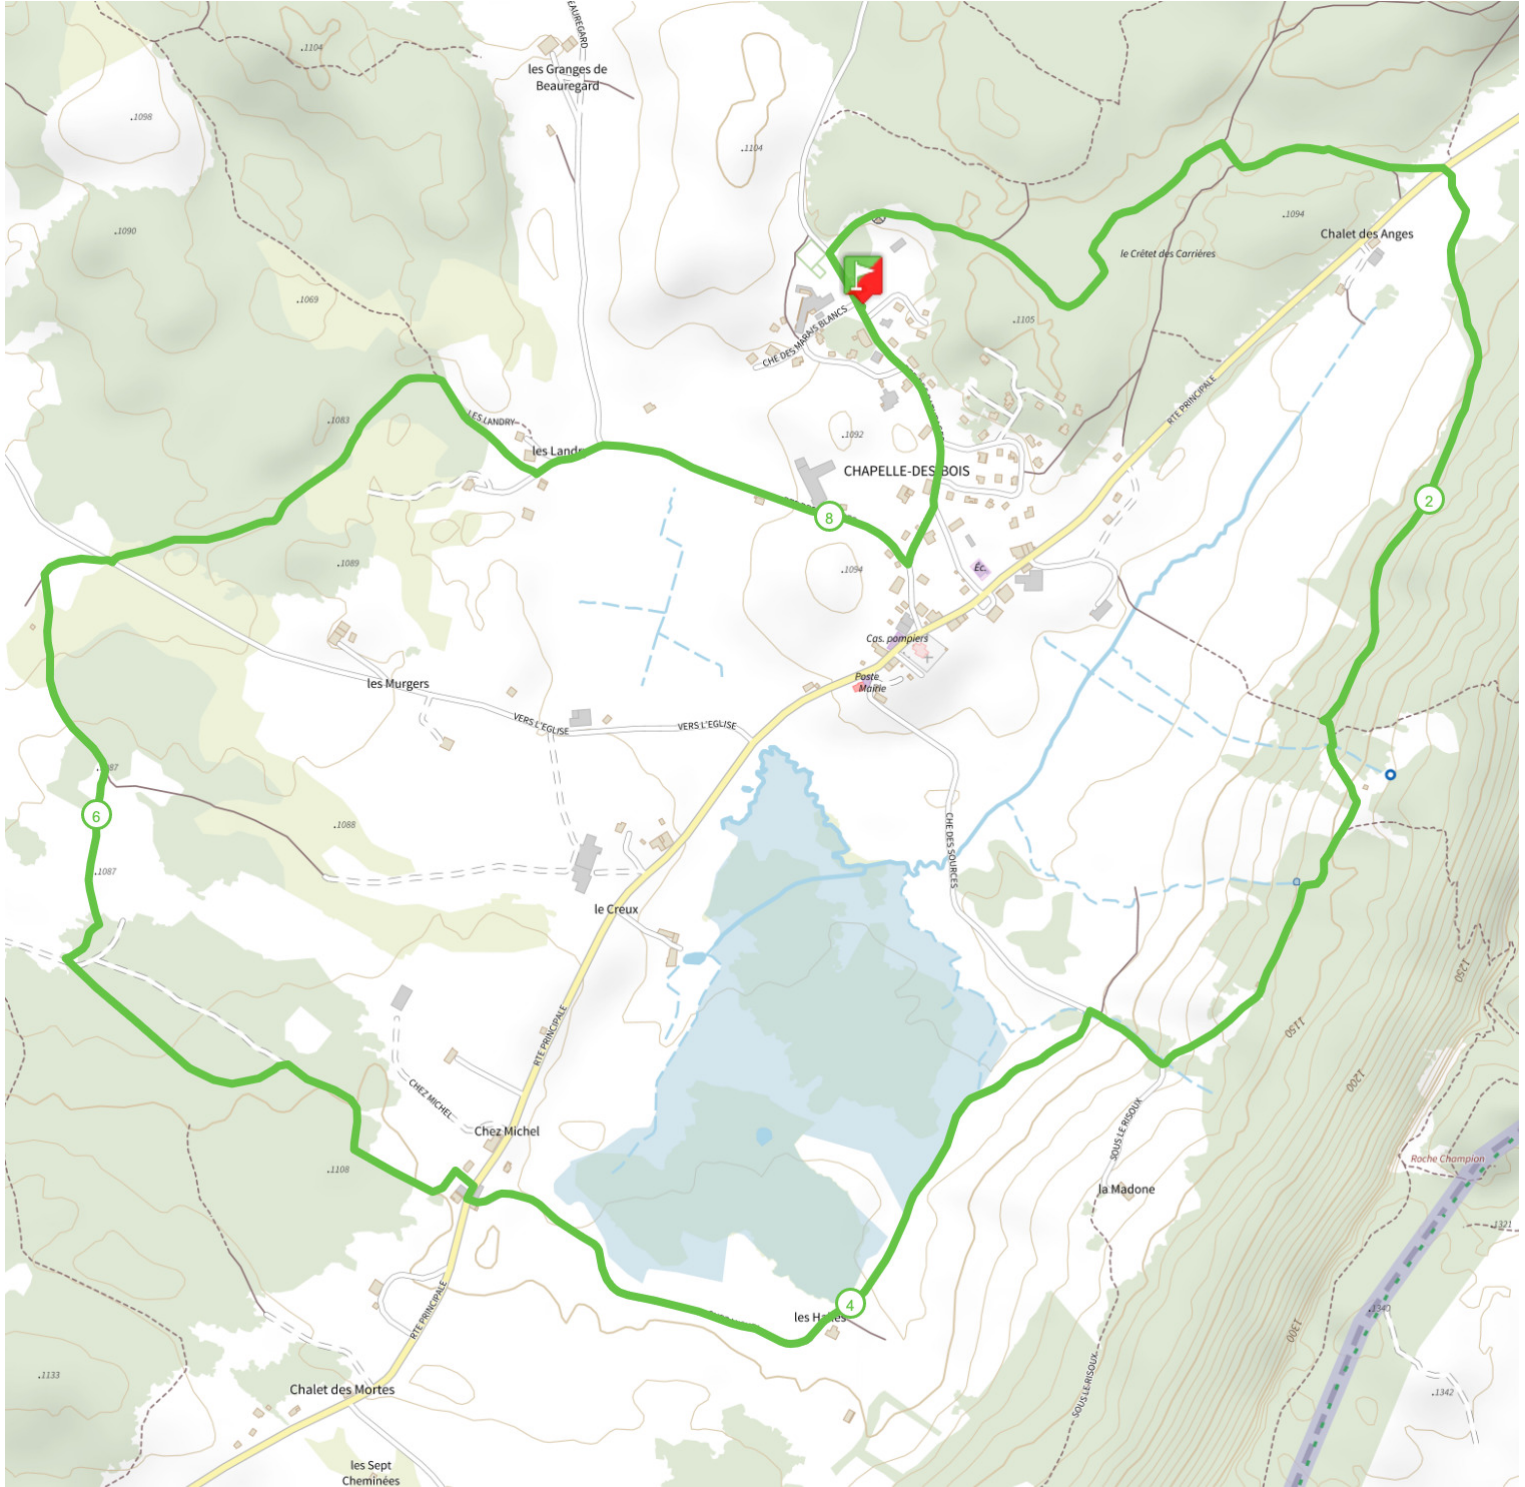

Circuit 1 - Balcons et tourbières

8.6 km  160 m  160 m

Trail

 > 10%  > 20%  > 30%

<https://espacestrail.run> - ©IGN 2023