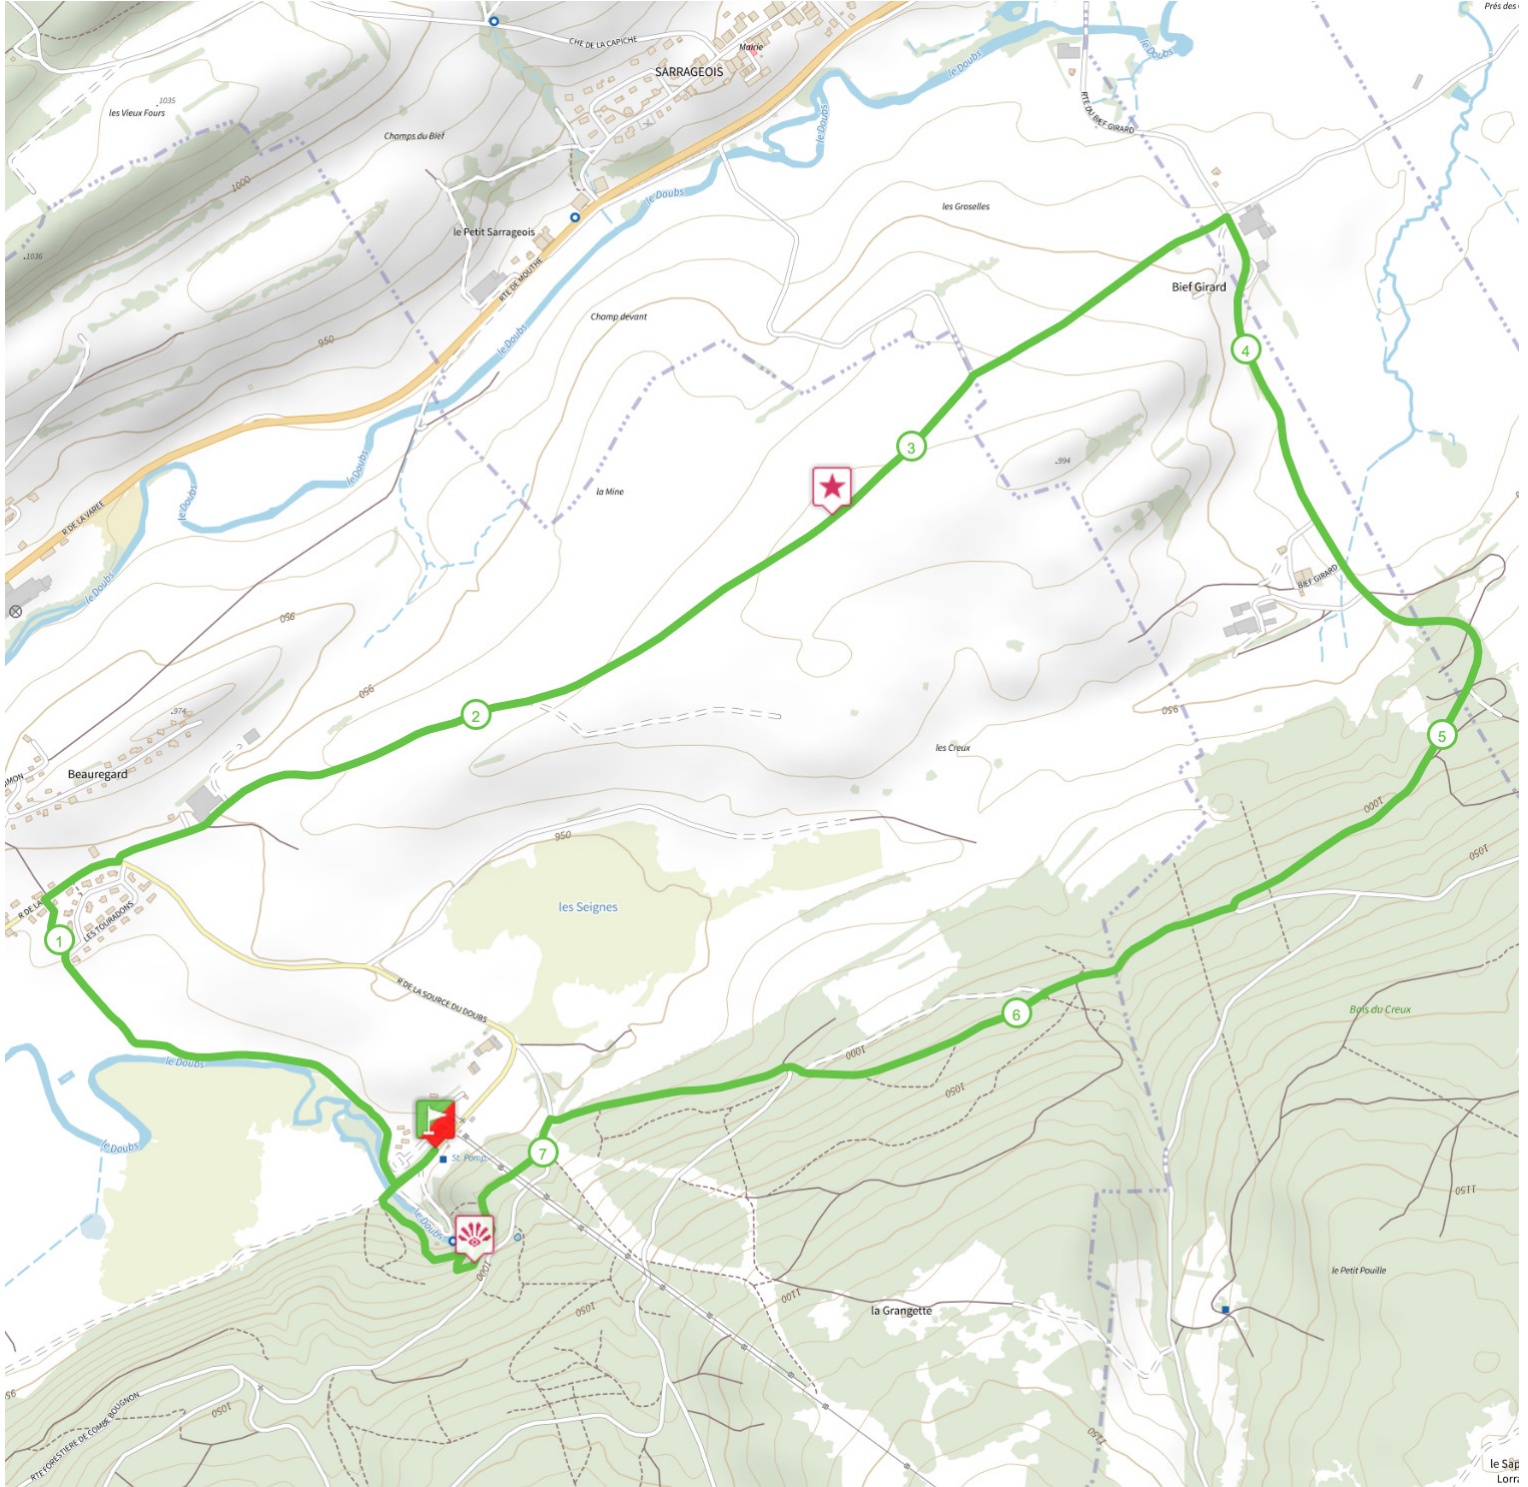

Circuit 11 - Croix de la Bonde

7.7 km  180 m  180 m

Trail

 > 10%  > 20%  > 30%

<https://espacestrail.run> - ©IGN 2023