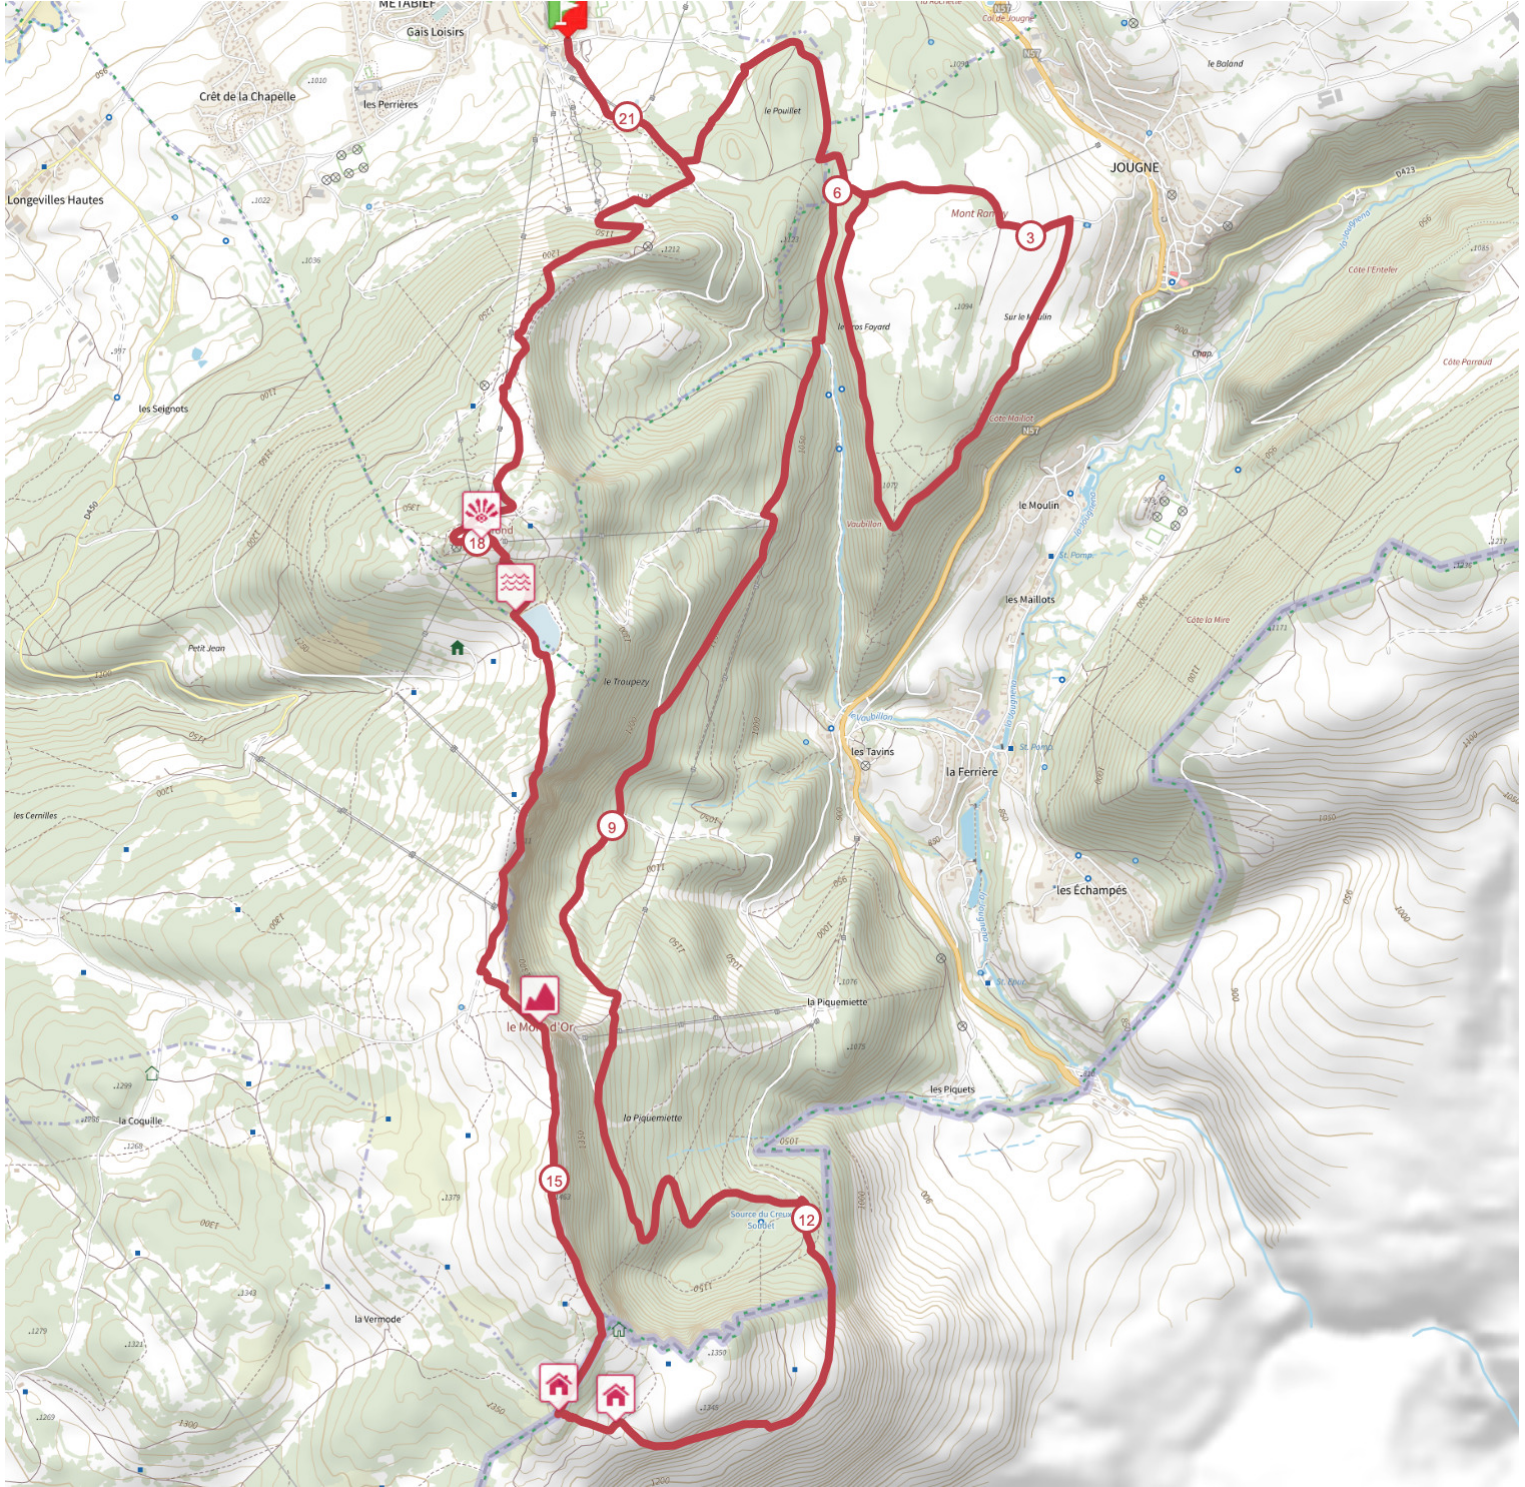

# Circuit 20 - Les crêtes du Mont d'Or

21.4 km 950 m 950 m

Trail

<https://espacestrail.run> - ©IGN 2023

> 10% > 20% > 30%