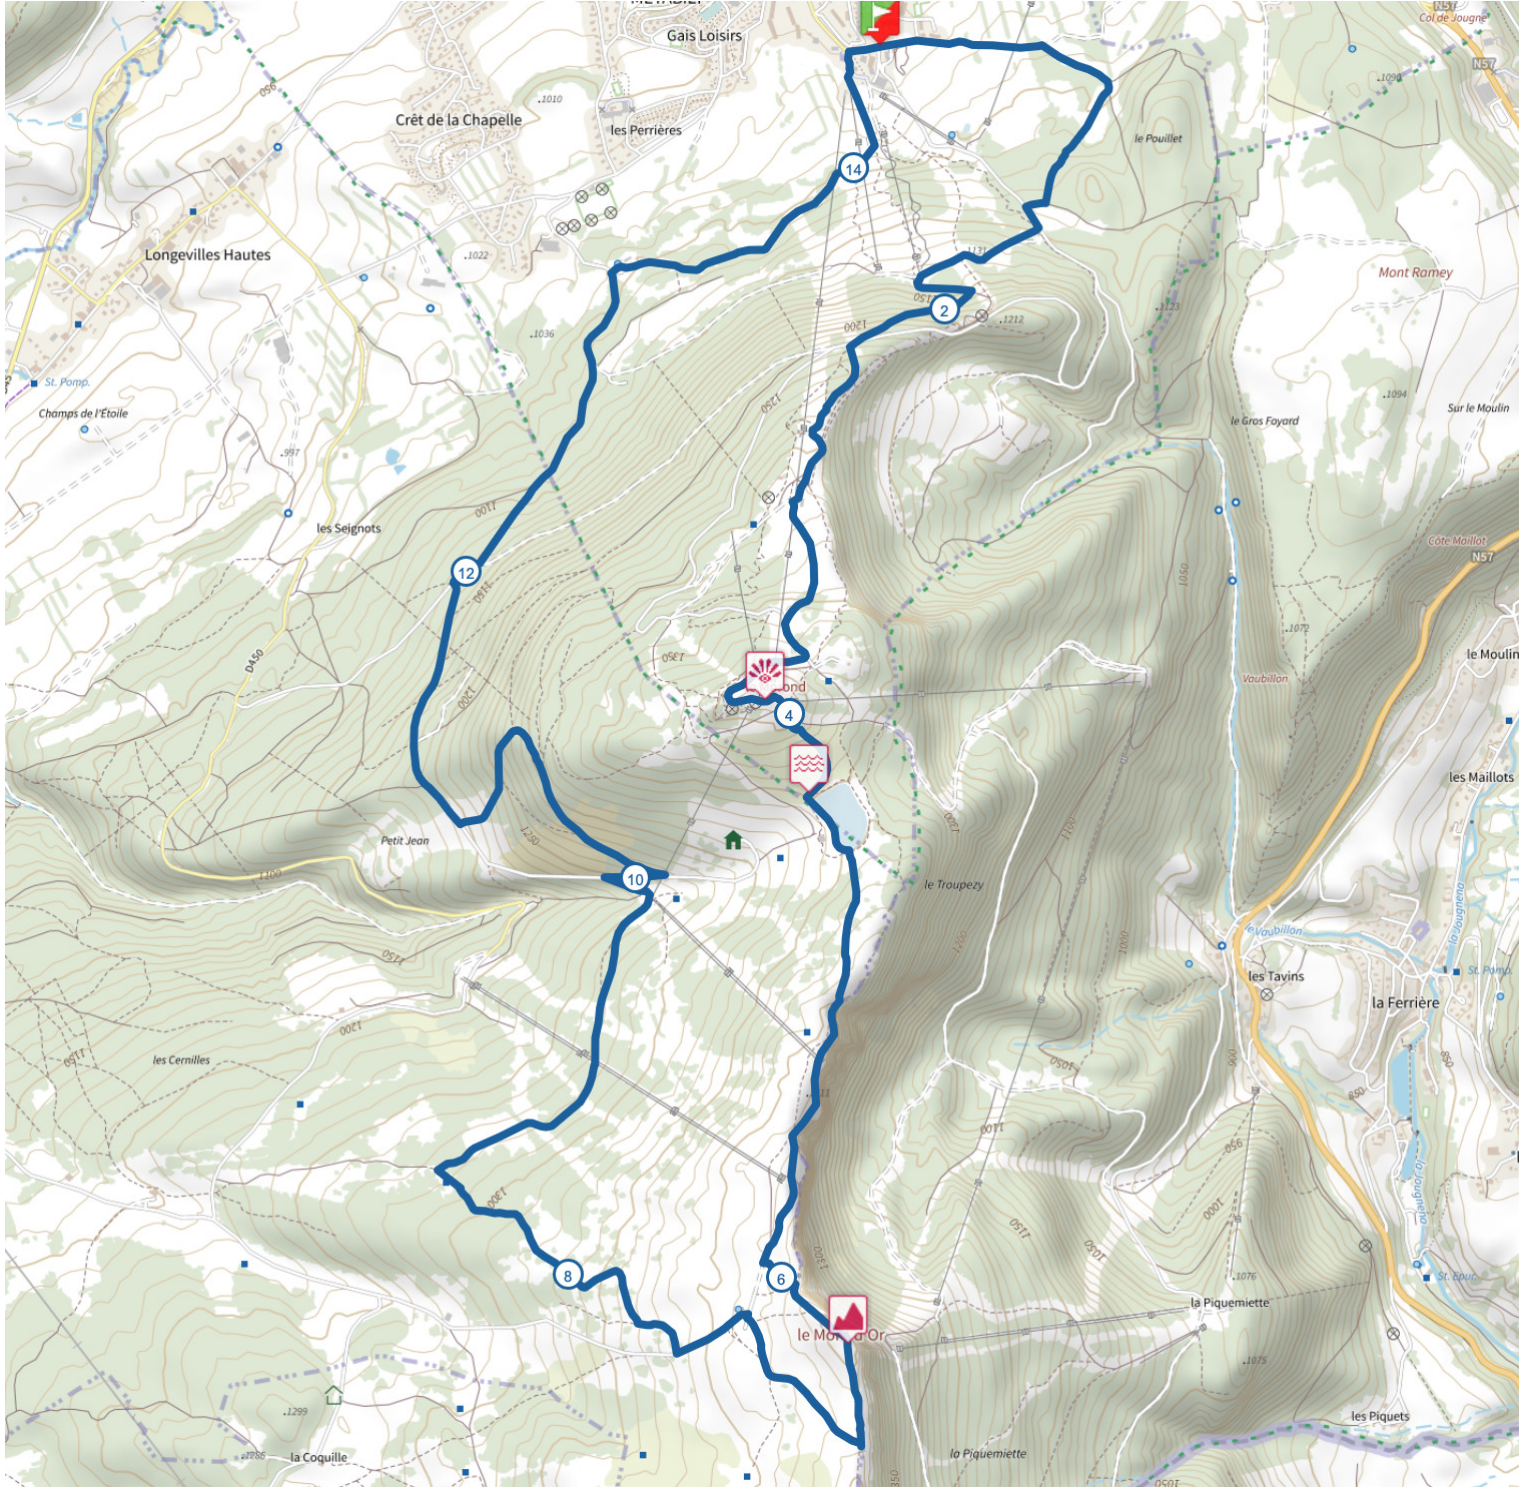

Circuit 19 - A l'assaut du Mont d'Or

14.4 km 610 m 610 m

Trail

> 10% > 20% > 30%

<https://espacestrail.run> - ©IGN 2023