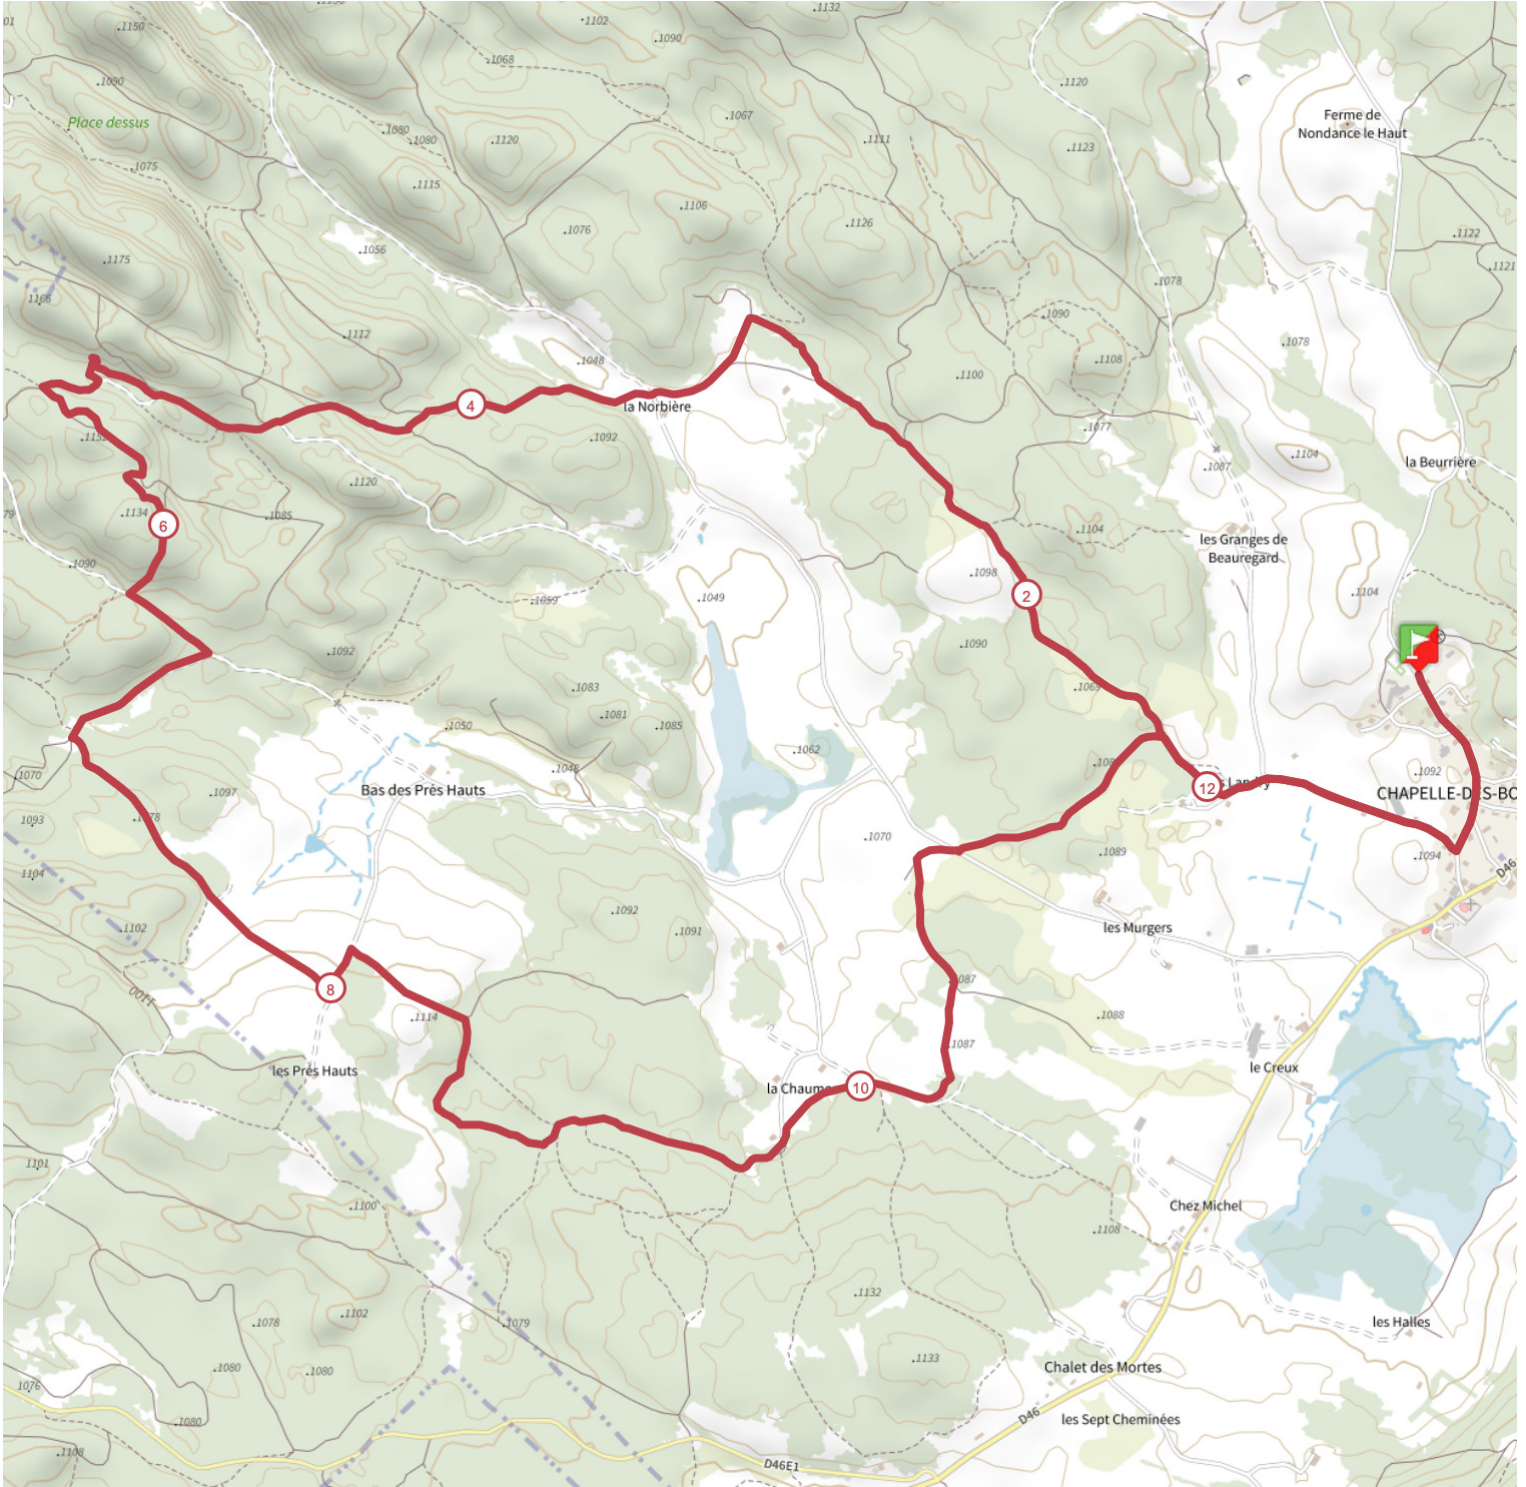

Circuit 3 - Marche Nordique - la Grotte à Pierre du Bourg

13.1 km   220 m   220 m

Marche nordique

<https://espacestrail.run> - ©IGN 2023

 > 10%  > 20%  > 30%