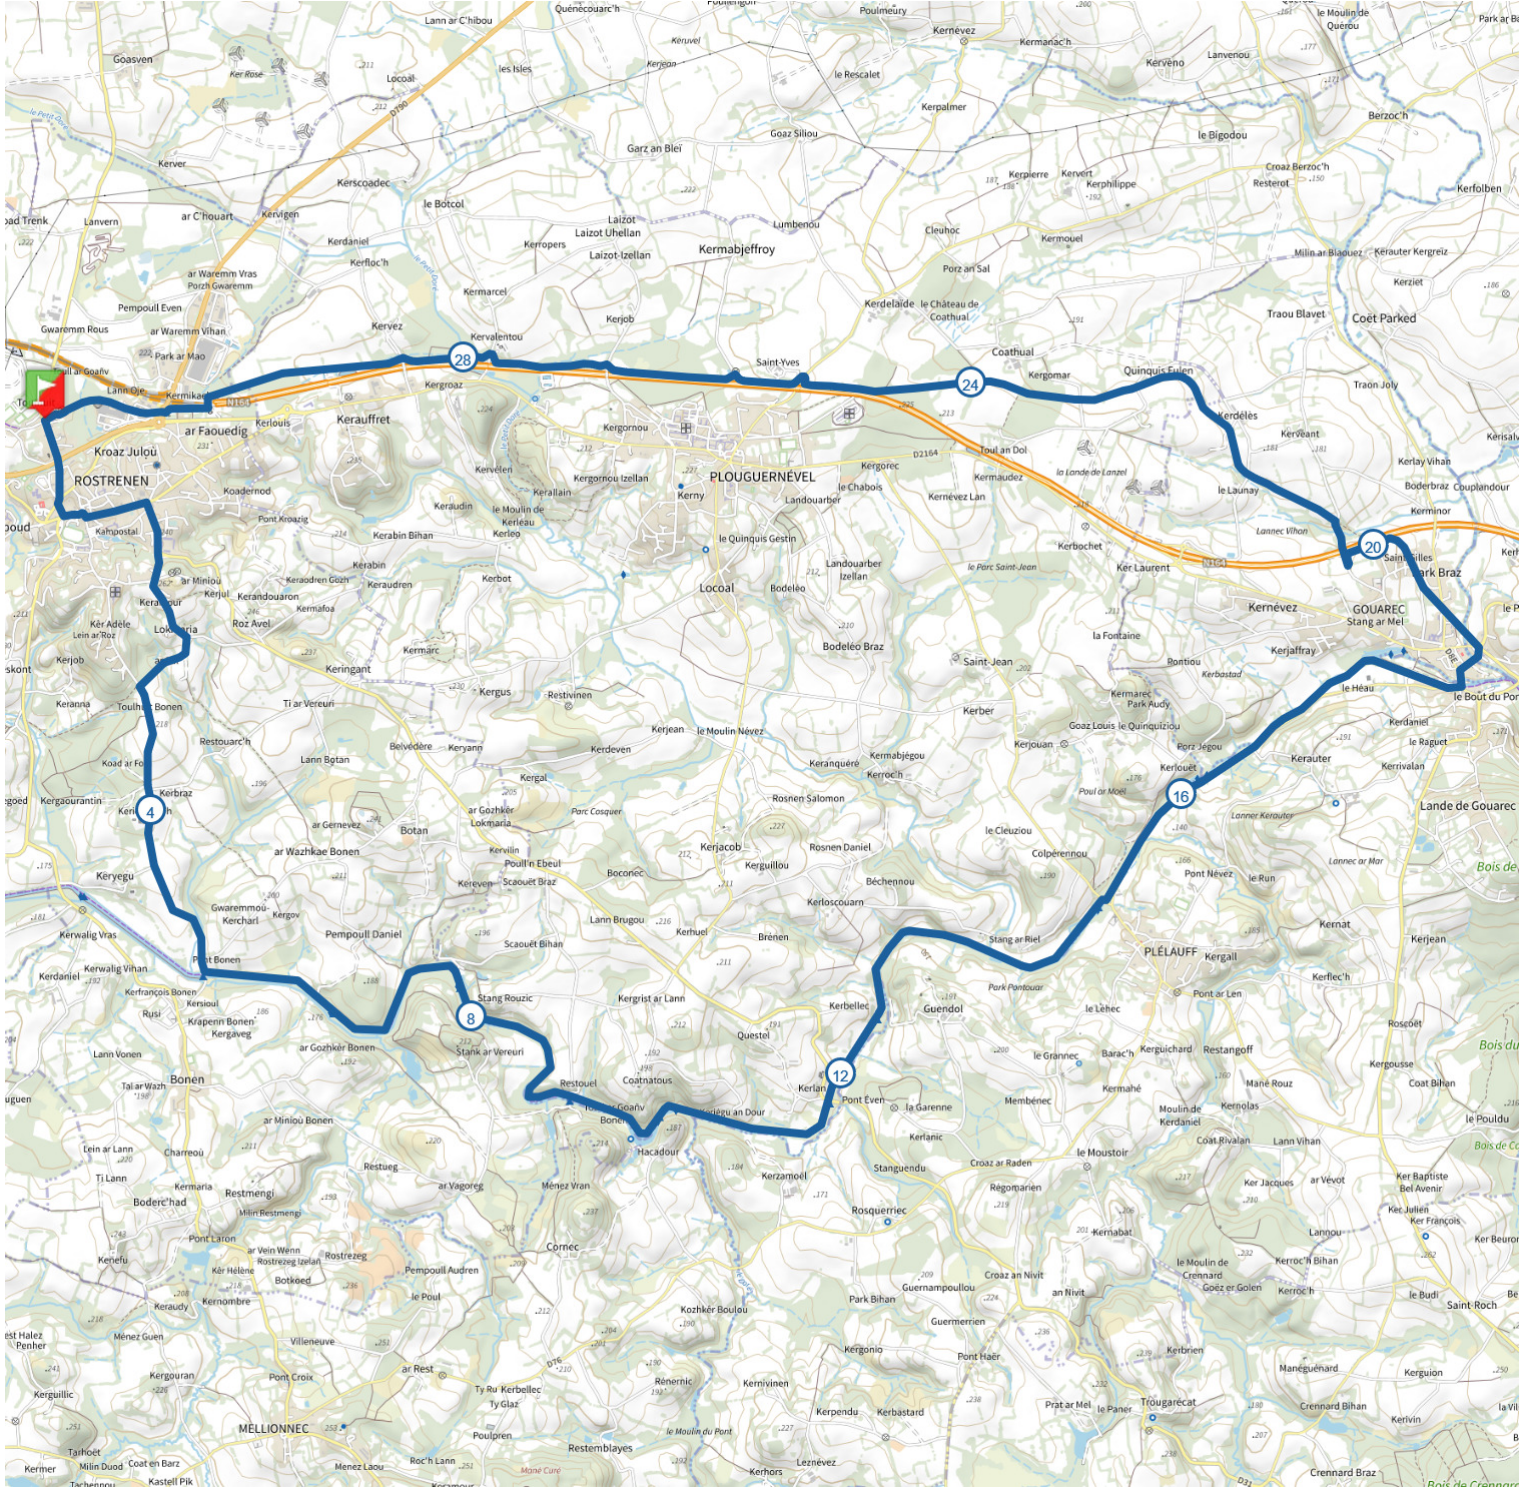

### Circuit du petit train au canal

31.3 km 250 m 250 m

Vélo

> 10% > 20% > 30%

<https://espacestrail.run> - ©IGN 2024