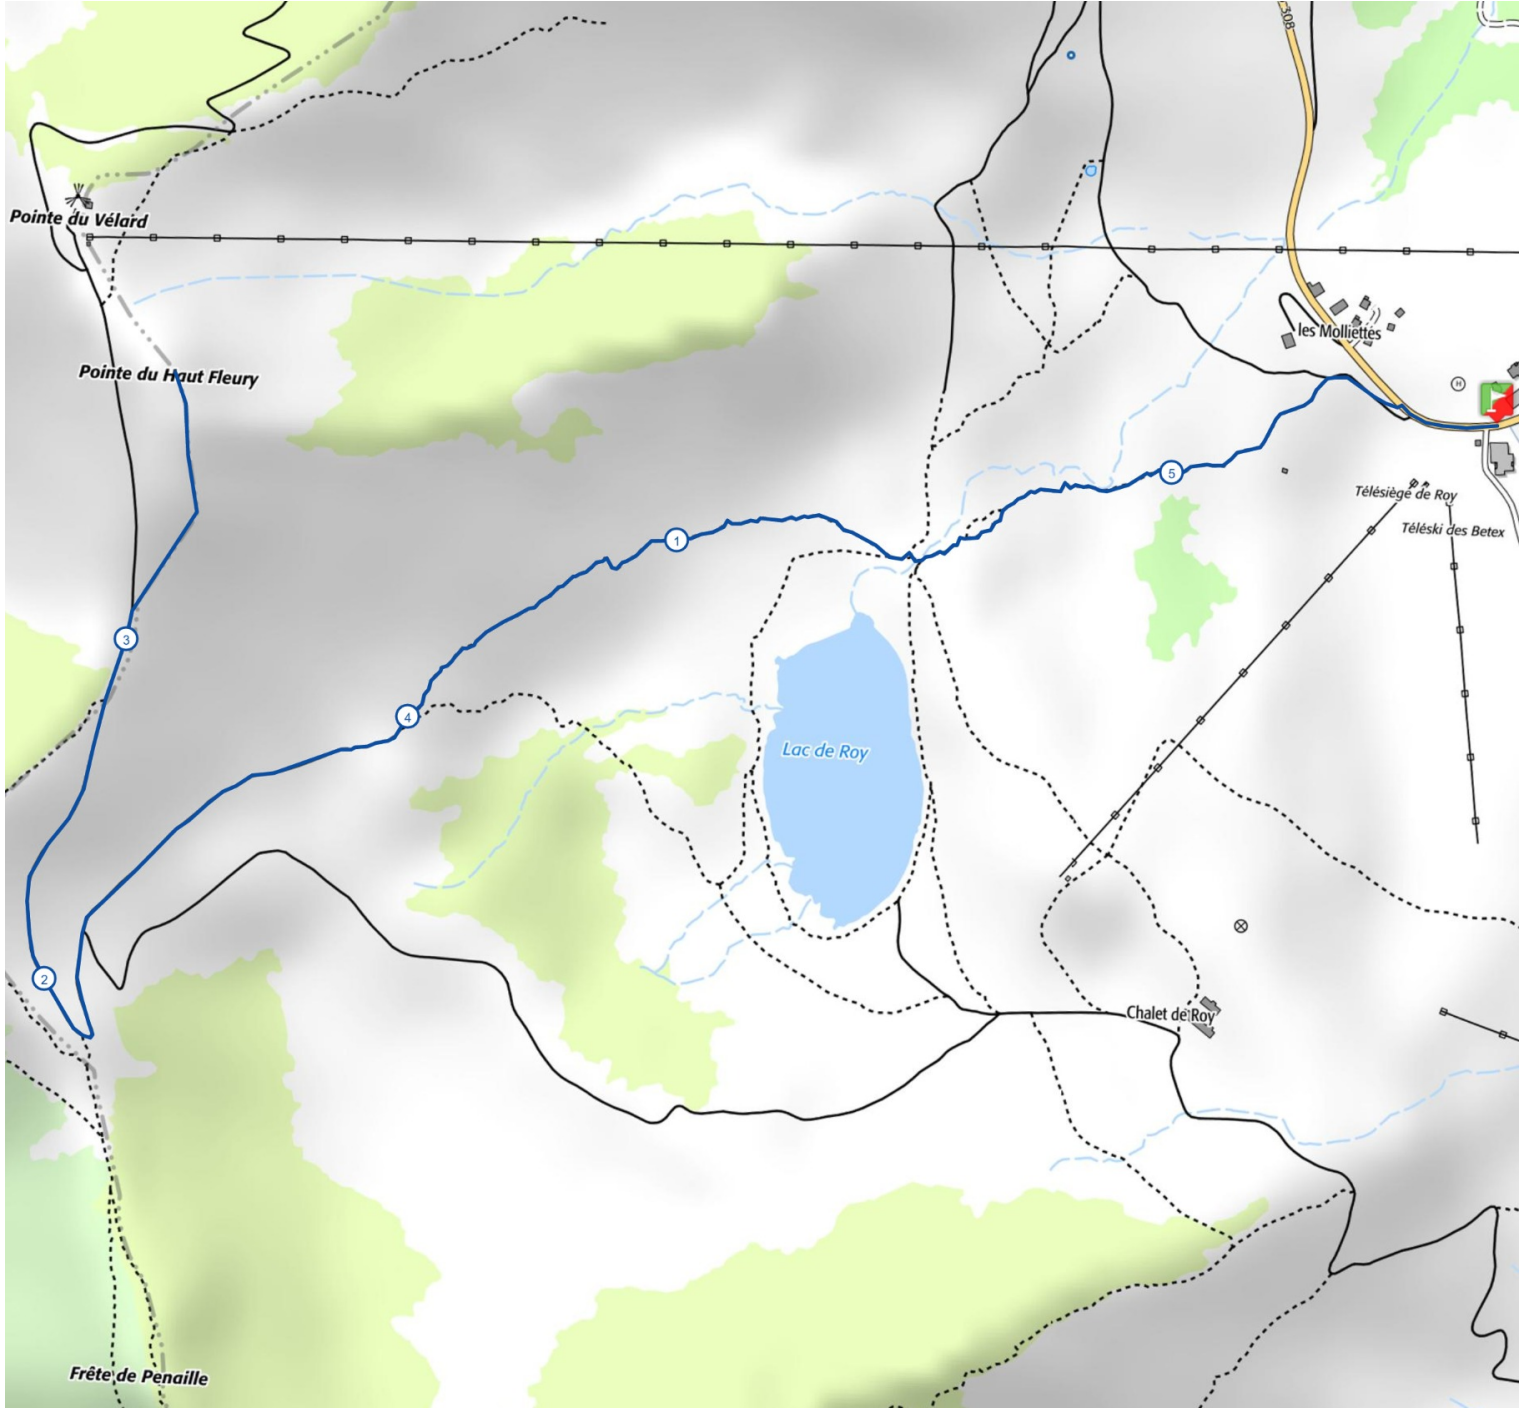

Retrouvez ce parcours sur votre mobile avec l'appli Praz de Lys Sommand Grandeur Nature

<https://tracedettrail.com> - ©IGN 2020. Utilisation et reproduction limitées à un usage privé.

 > 10%  > 20%  > 30%