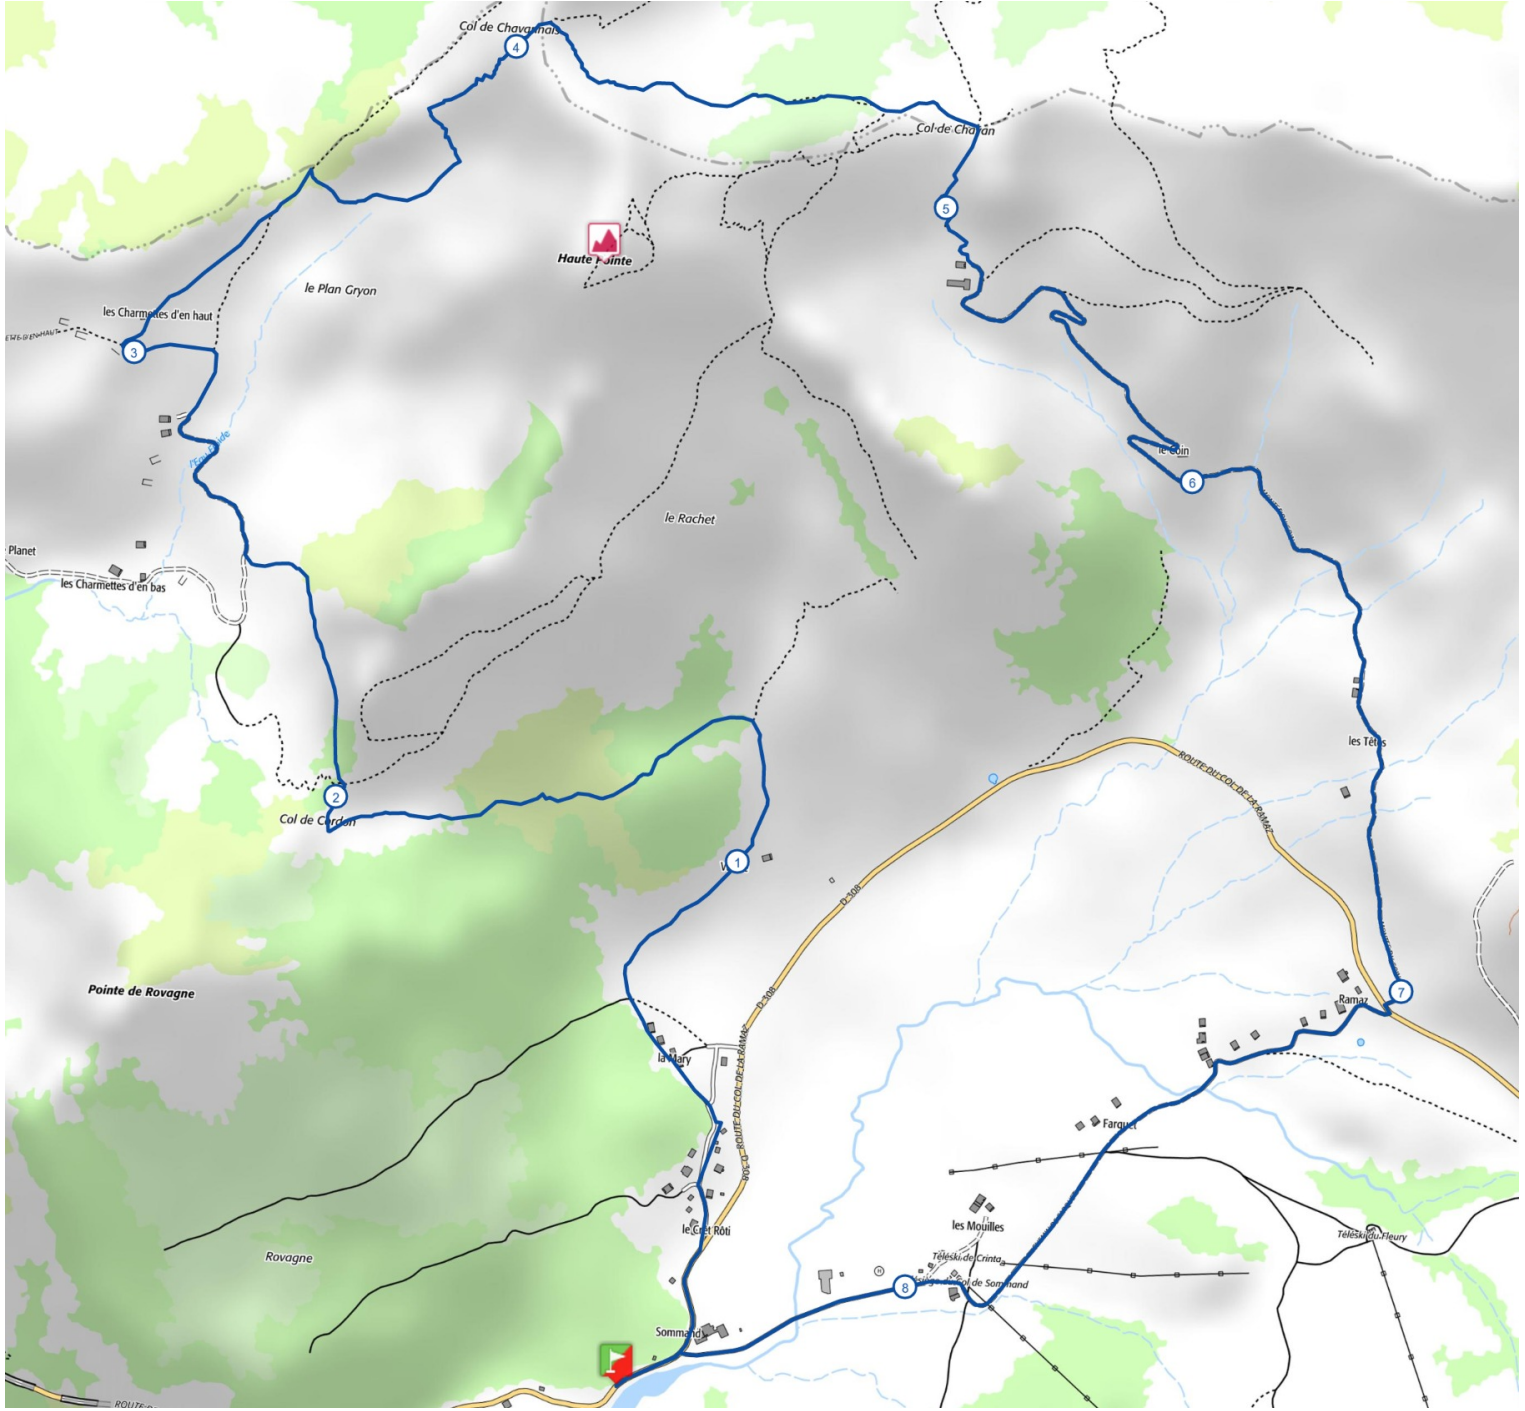

Tour de Haute Pointe

8.4 km 510 m 510 m

Retrouvez ce parcours sur votre mobile avec l'appli Praz de Lys Sommand Grandeur Nature

<https://tracedettrail.com> - ©IGN 2020. Utilisation et reproduction limitées à un usage privé.