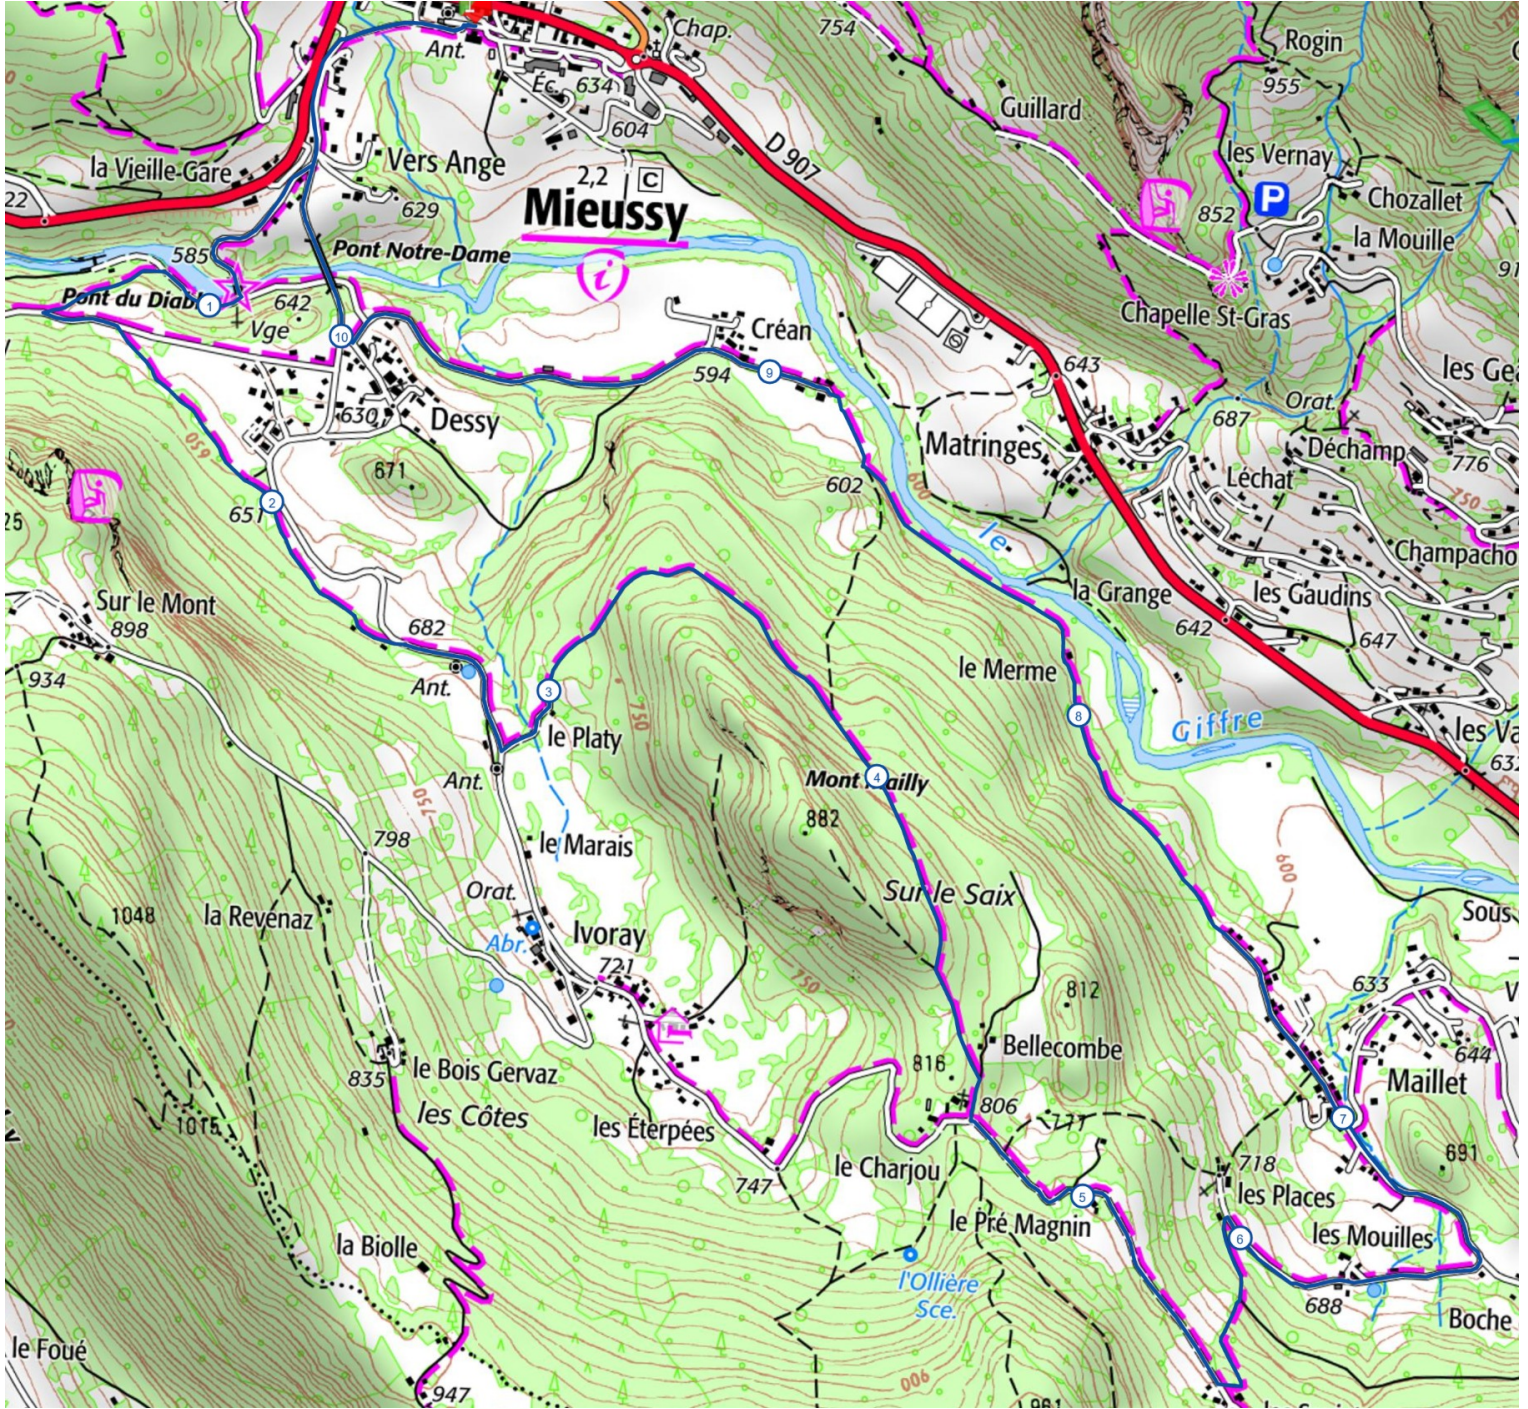

Praz de Lys Sommand
HAUTE-SAVOIE

Boucle du Mont Mailly en VTT

10.9 km 350 m 350 m

Retrouvez ce parcours sur votre mobile avec l'appli Praz de Lys Sommand Grandeur Nature

<https://tracedetail.com> - ©IGN 2020. Utilisation et reproduction limitées à un usage privé.

> 10% > 20% > 30%

©TraceDeTrail.com