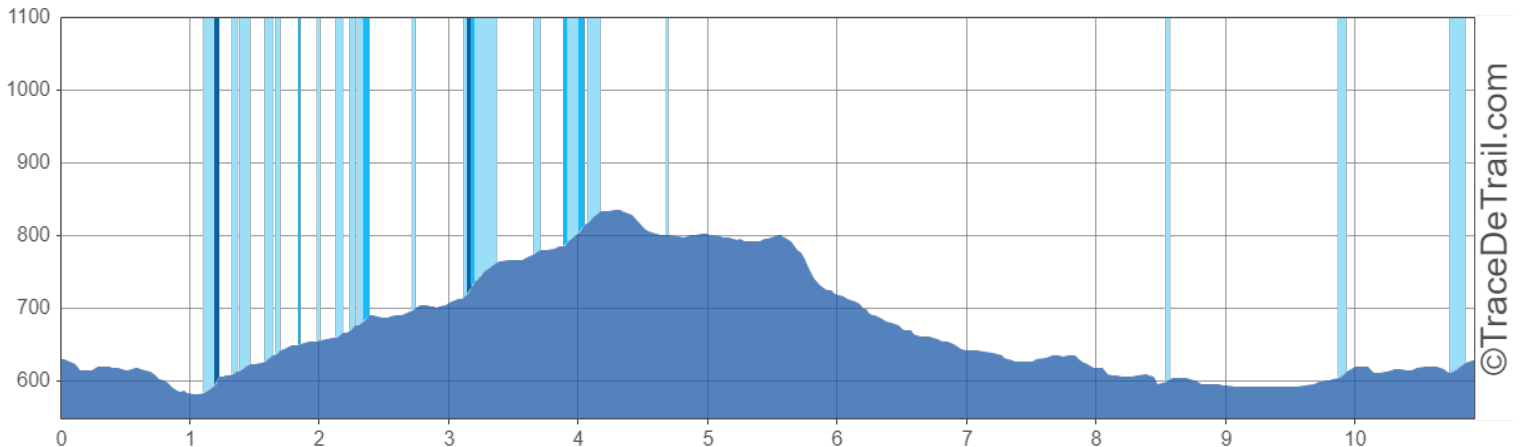

Praz de Lys Sommand
HAUTE-SAVOIE

Boucle du Mont Mailly en VTT

10.9 km 350 m 350 m

Retrouvez ce parcours sur votre mobile avec l'appli Praz de Lys Sommand Grandeur Nature

<https://tracedetail.com> - ©IGN 2020. Utilisation et reproduction limitées à un usage privé.

> 10% > 20% > 30%

©TraceDeTrail.com