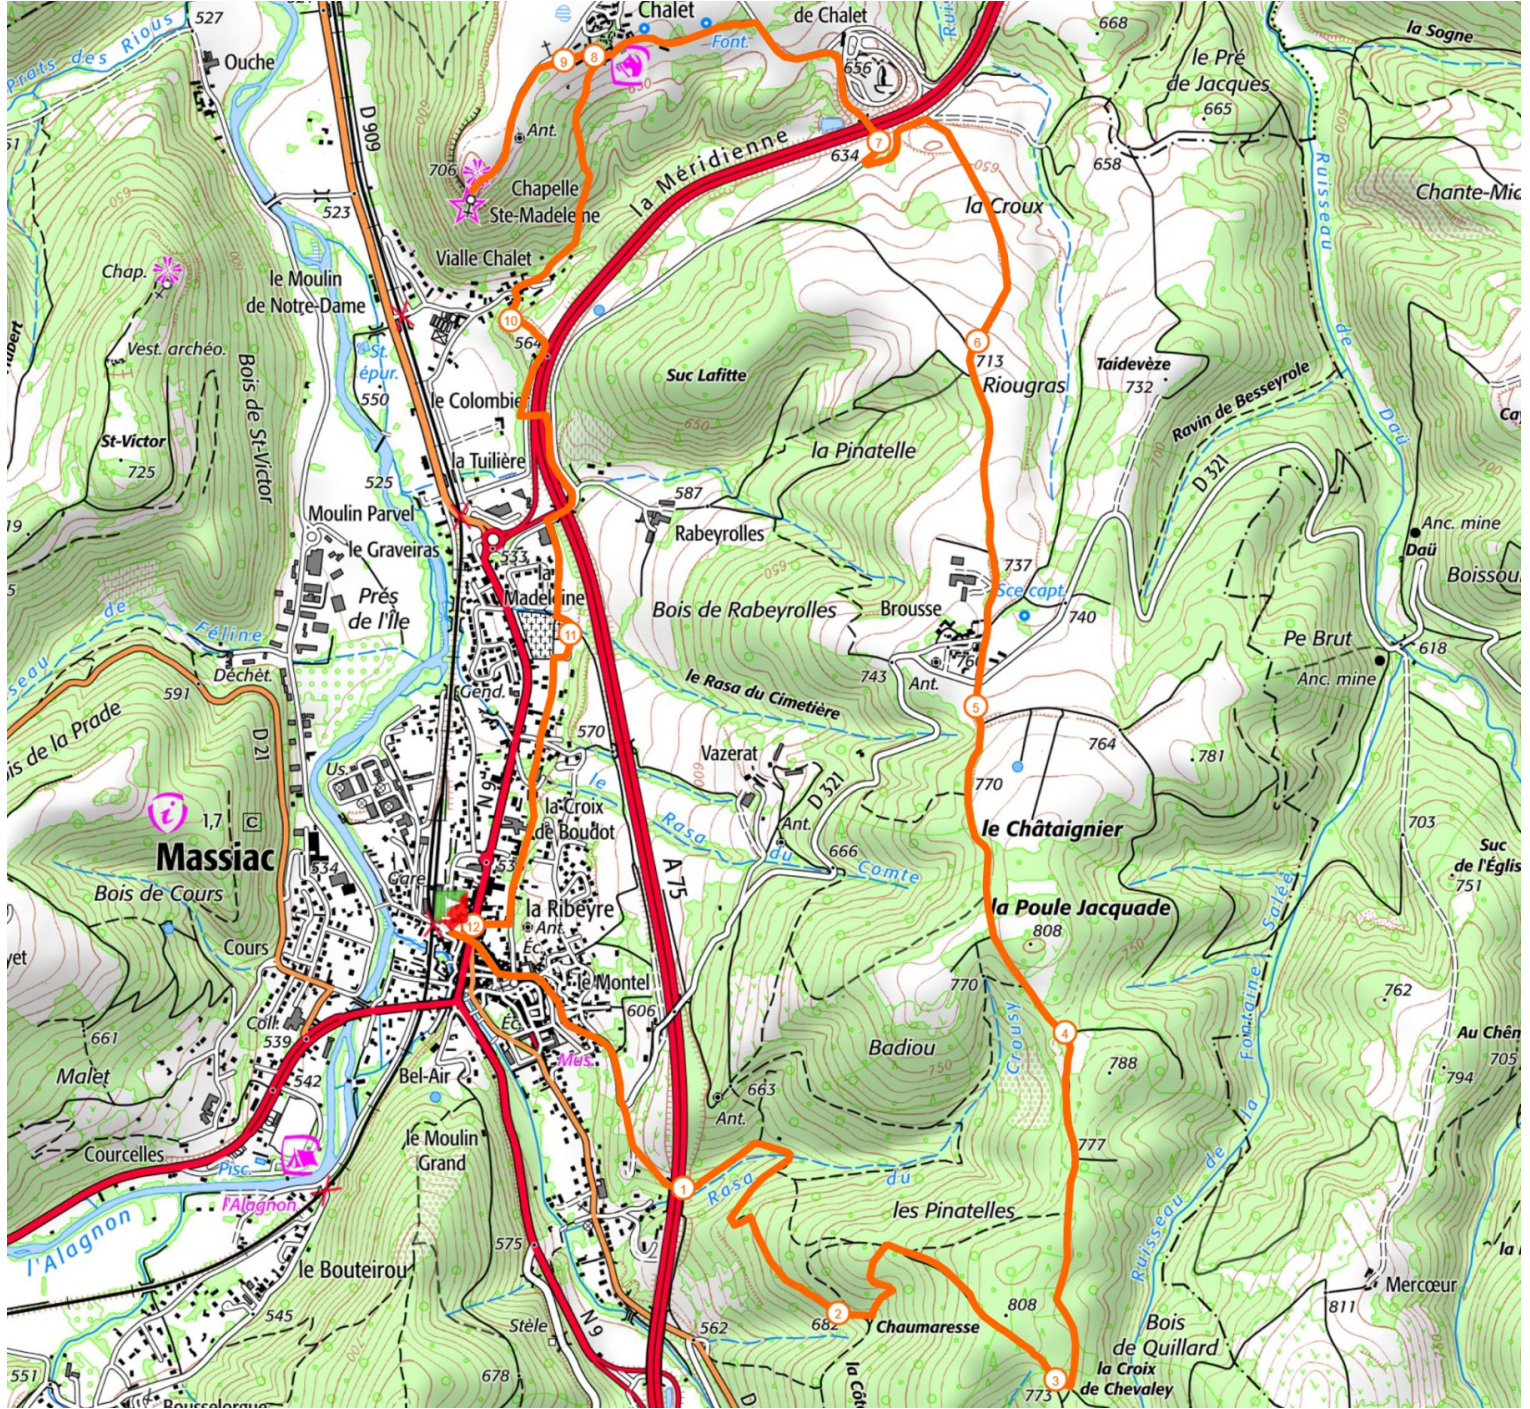

Retrouvez ce parcours sur votre mobile avec l'appli Massif Cantalien Espace Nature

<https://tracedetail.com> - ©IGN 2022. Utilisation et reproduction limitées à un usage privé.

 > 10%  > 20%  > 30%