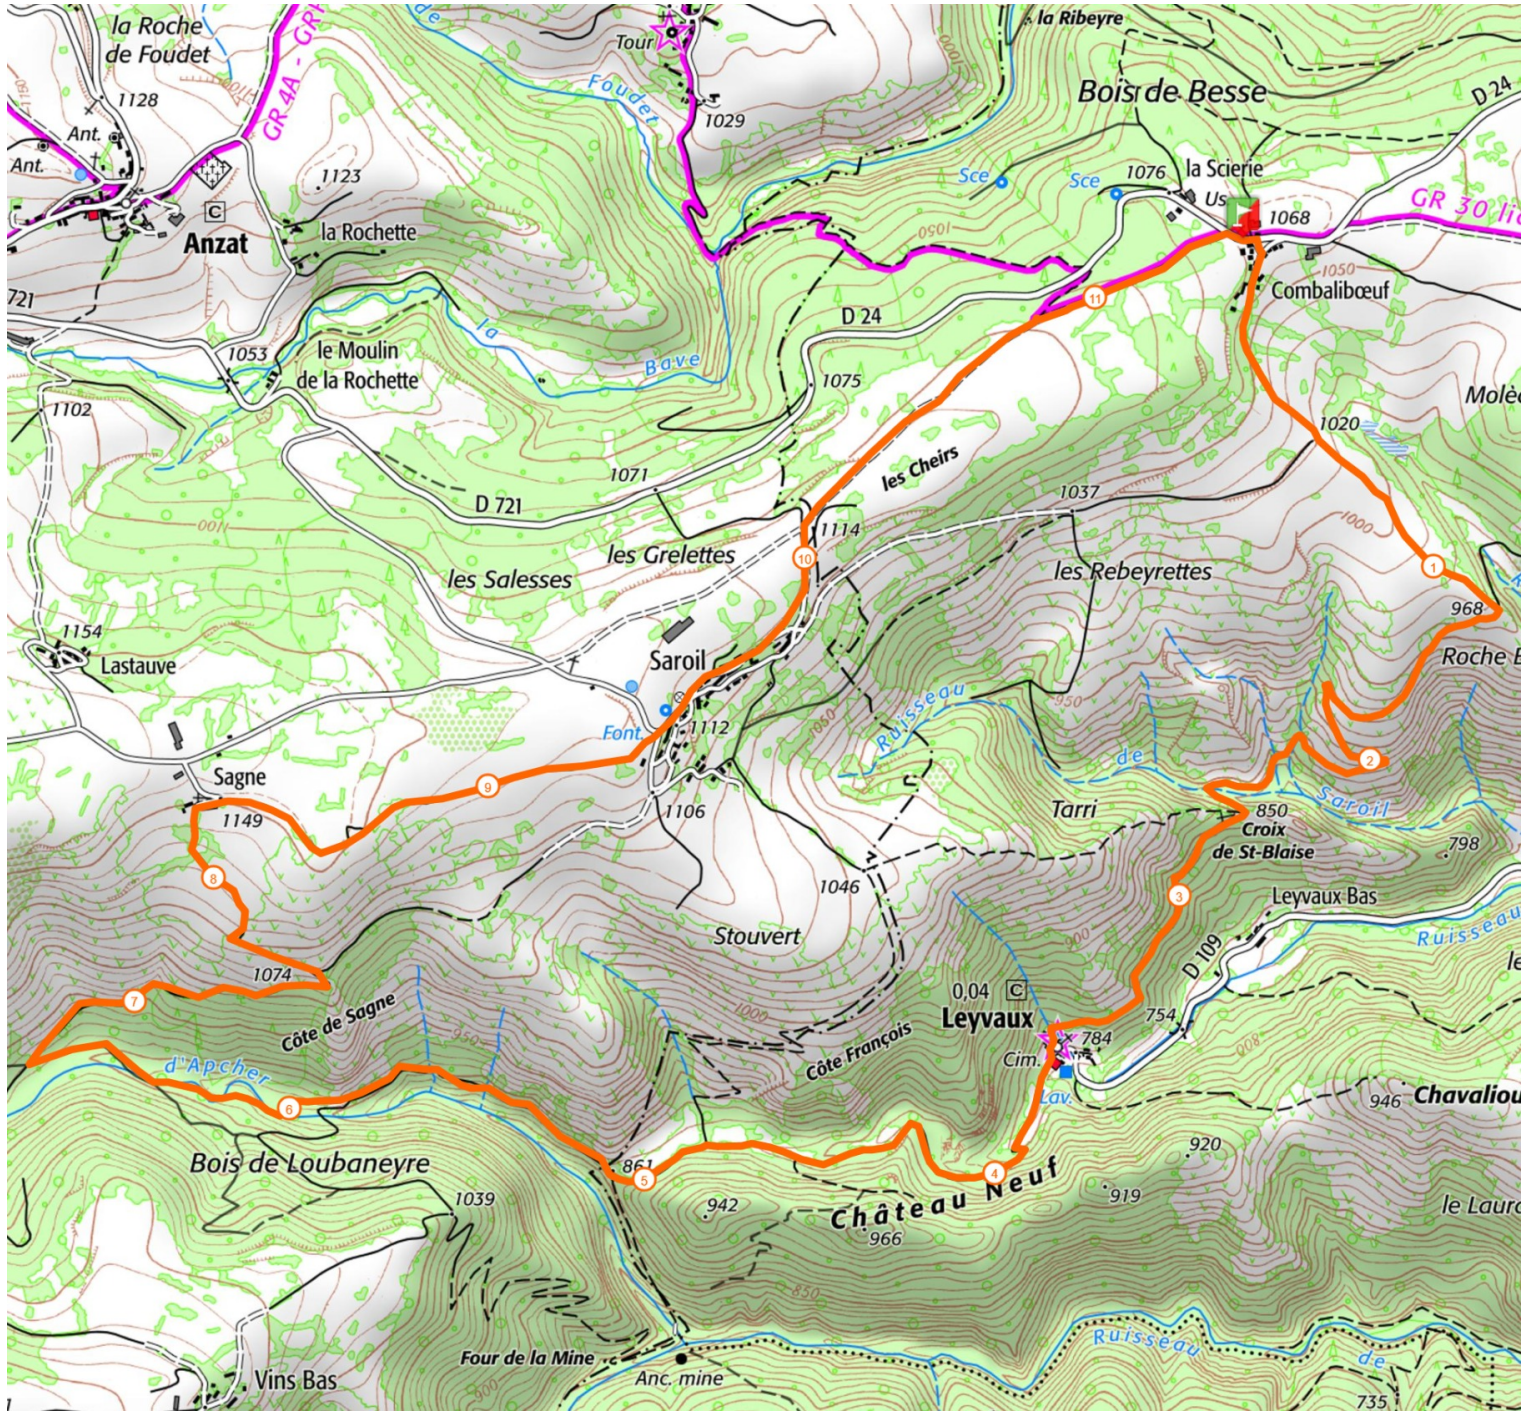

**RANDO - Gorges de Leyvaux et d'Apcher**

11.4 km  410 m  410 m

Retrouvez ce parcours sur votre mobile avec l'appli Massif Cantalien Espace Nature

<https://tracedetail.com> - ©IGN 2022. Utilisation et reproduction limitées à un usage privé.

 > 10%  > 20%  > 30%