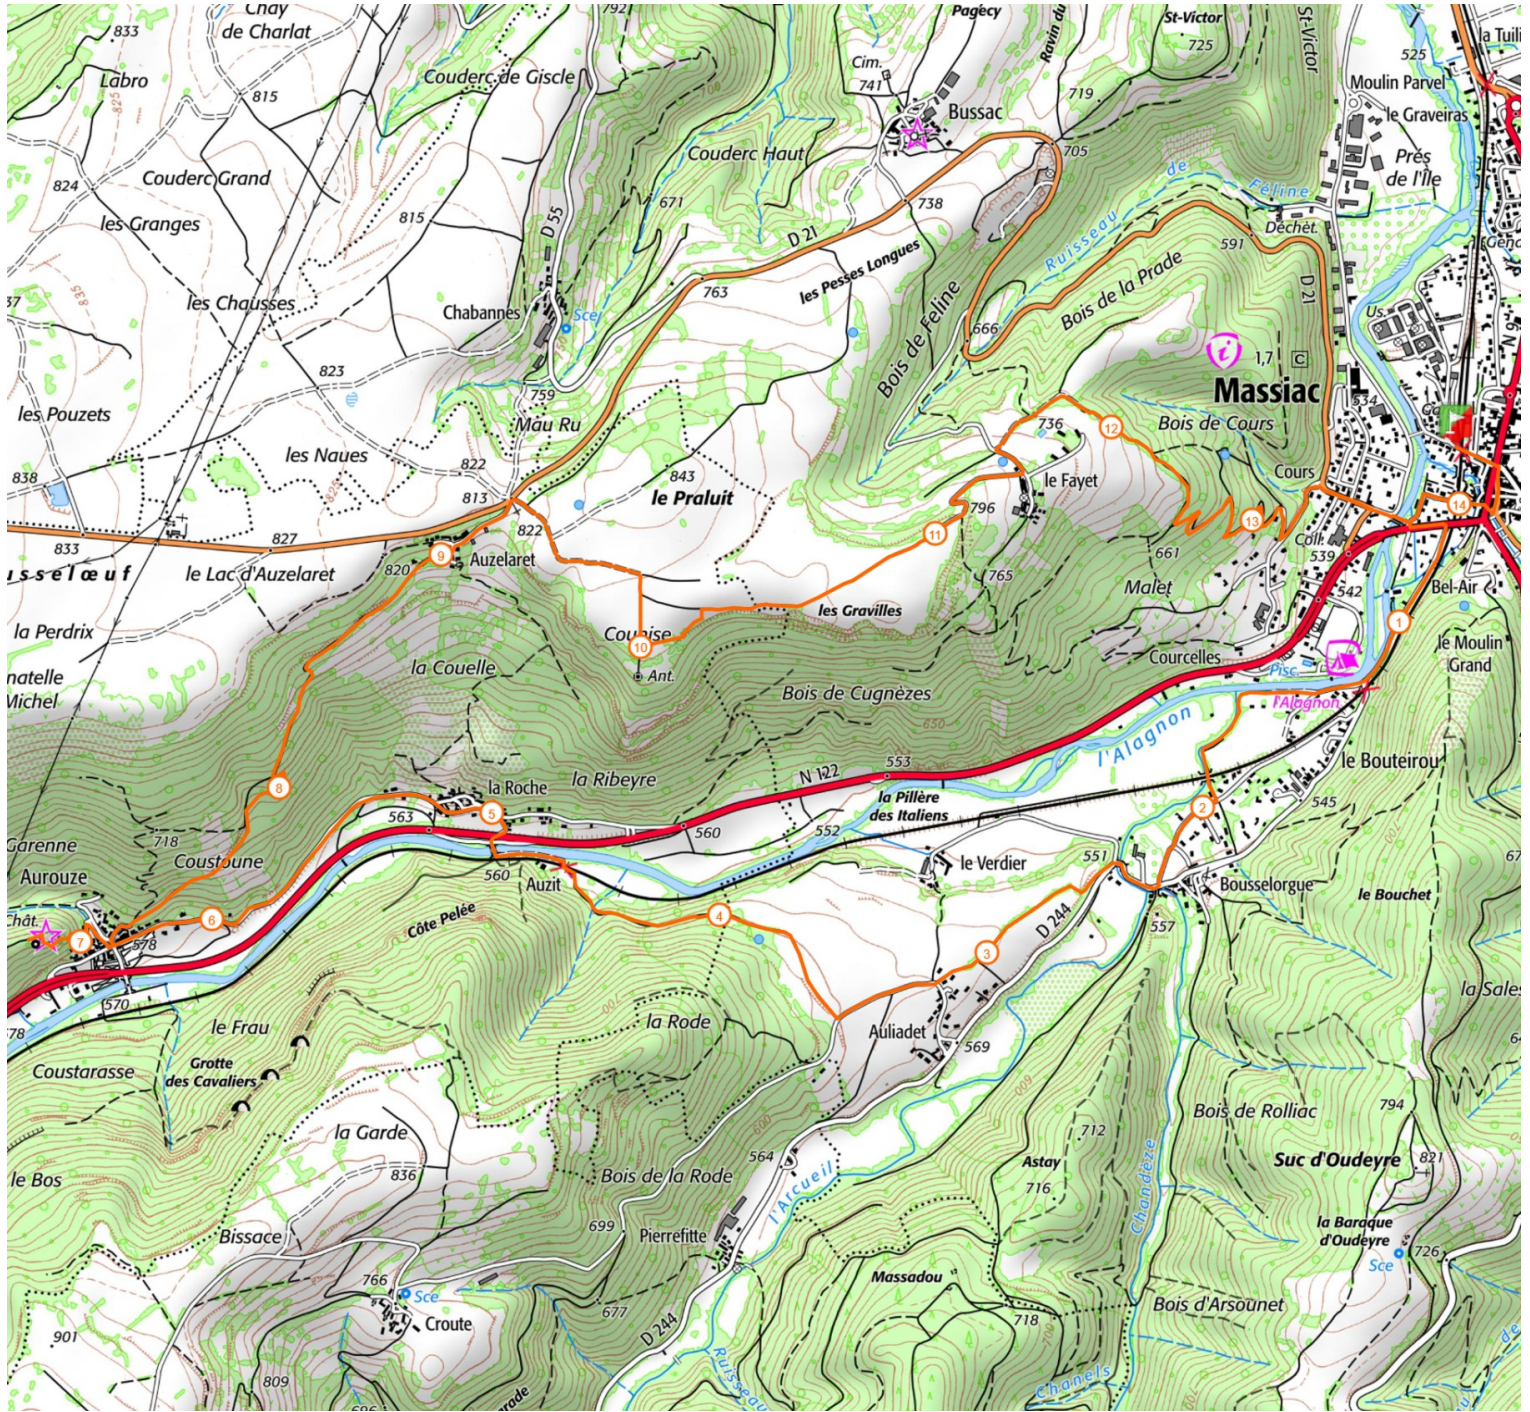

Retrouvez ce parcours sur votre mobile avec l'appli Massif Cantalien Espace Nature

<https://tracedetail.com> - ©IGN 2022. Utilisation et reproduction limitées à un usage privé.