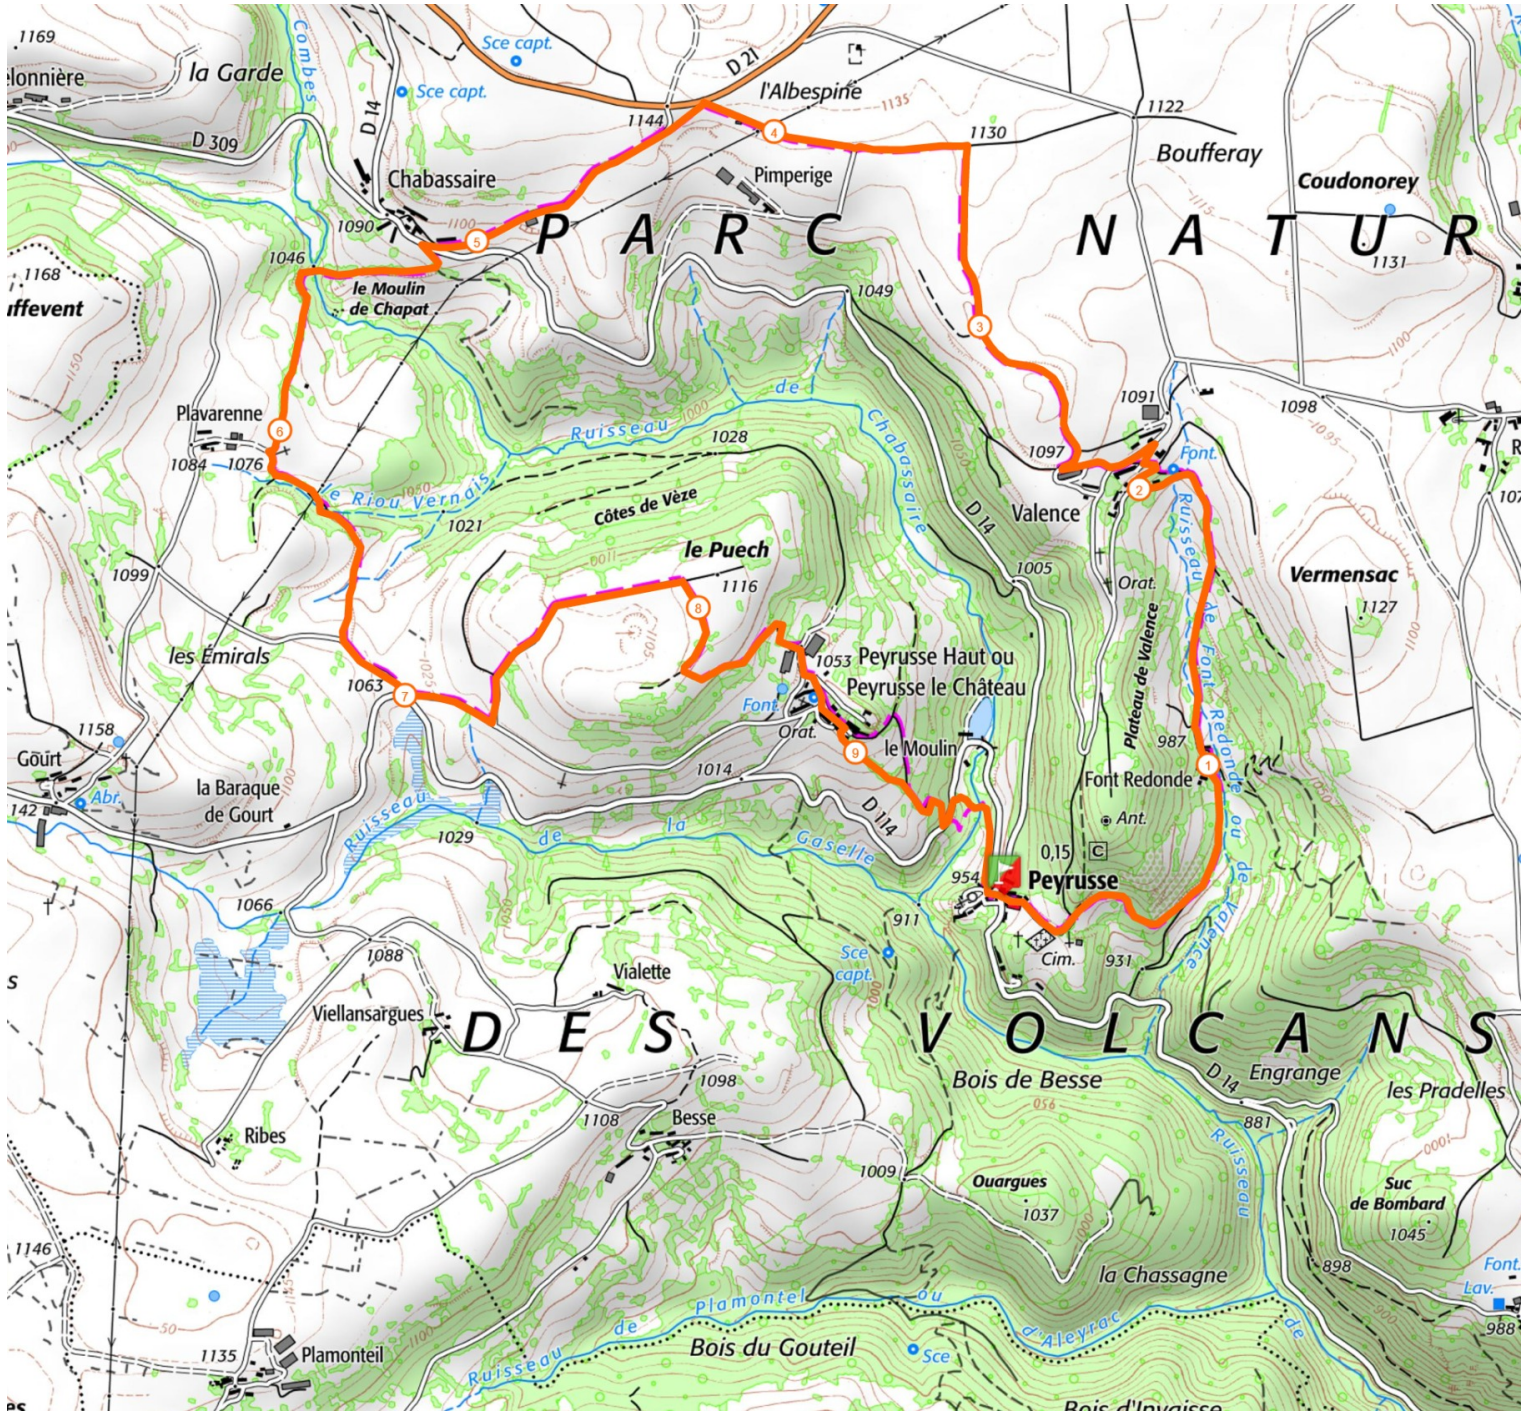

Retrouvez ce parcours sur votre mobile avec l'appli Massif Cantalien Espace Nature

<https://tracedetail.com> - ©IGN 2022. Utilisation et reproduction limitées à un usage privé.