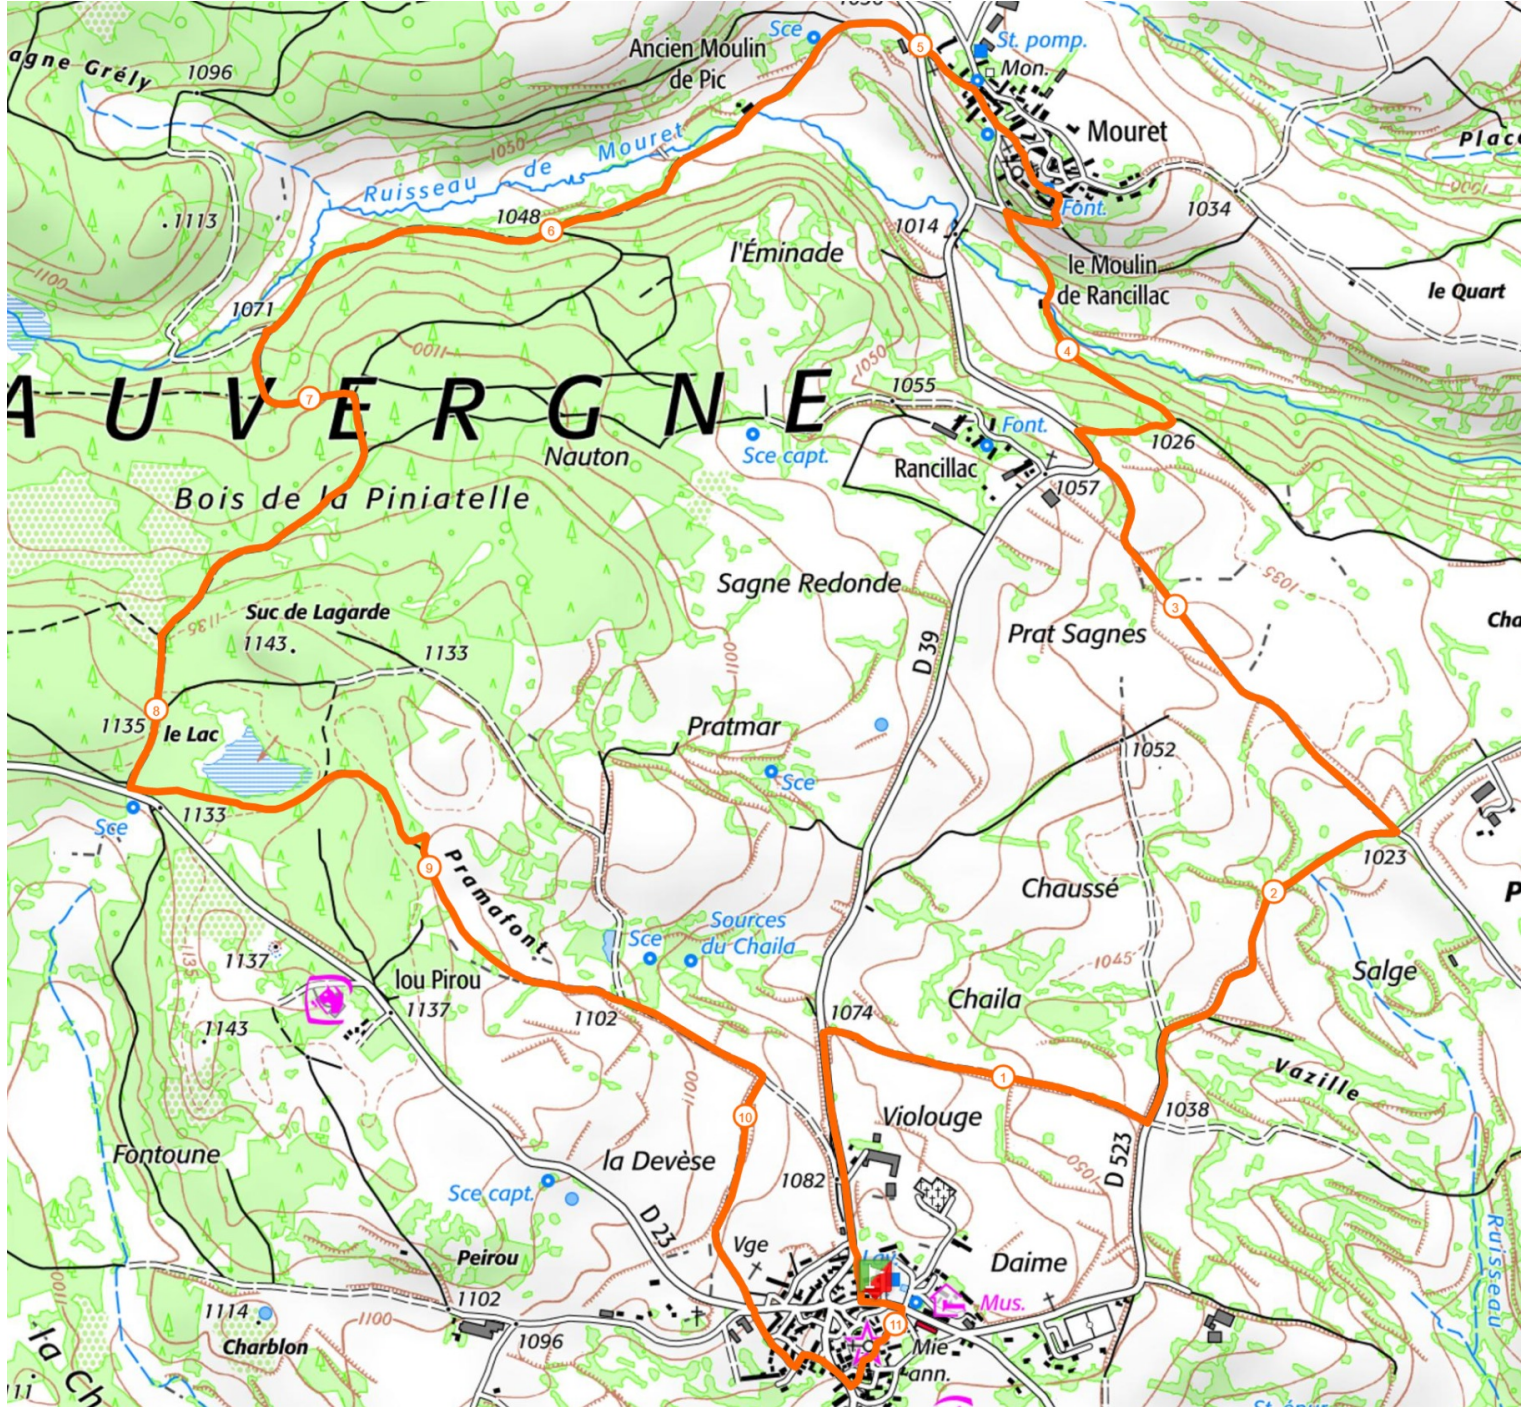

Retrouvez ce parcours sur votre mobile avec l'appli Massif Cantalien Espace Nature

<https://tracedetail.com> - ©IGN 2022. Utilisation et reproduction limitées à un usage privé.