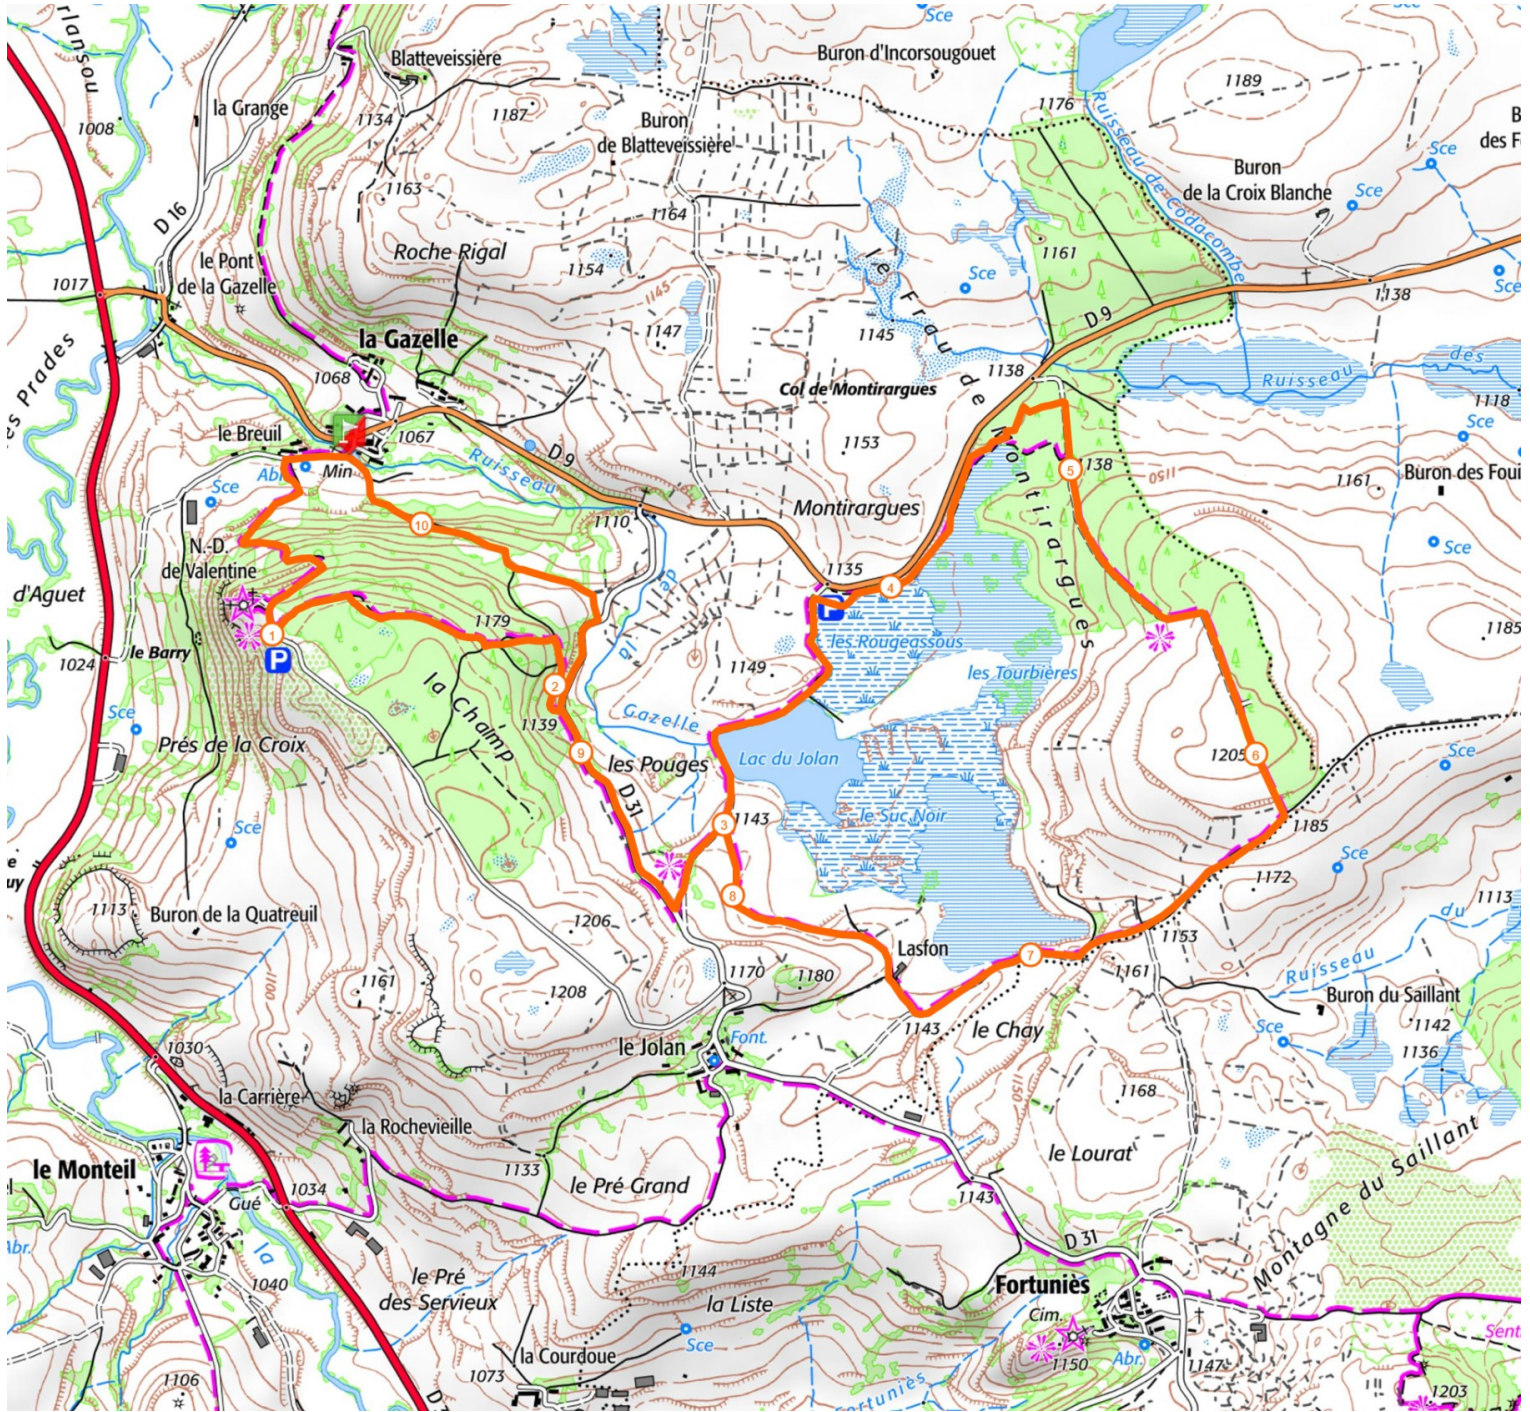

Retrouvez ce parcours sur votre mobile avec l'appli Massif Cantalien Espace Nature

<https://tracedettrail.com> - ©IGN 2022. Utilisation et reproduction limitées à un usage privé.