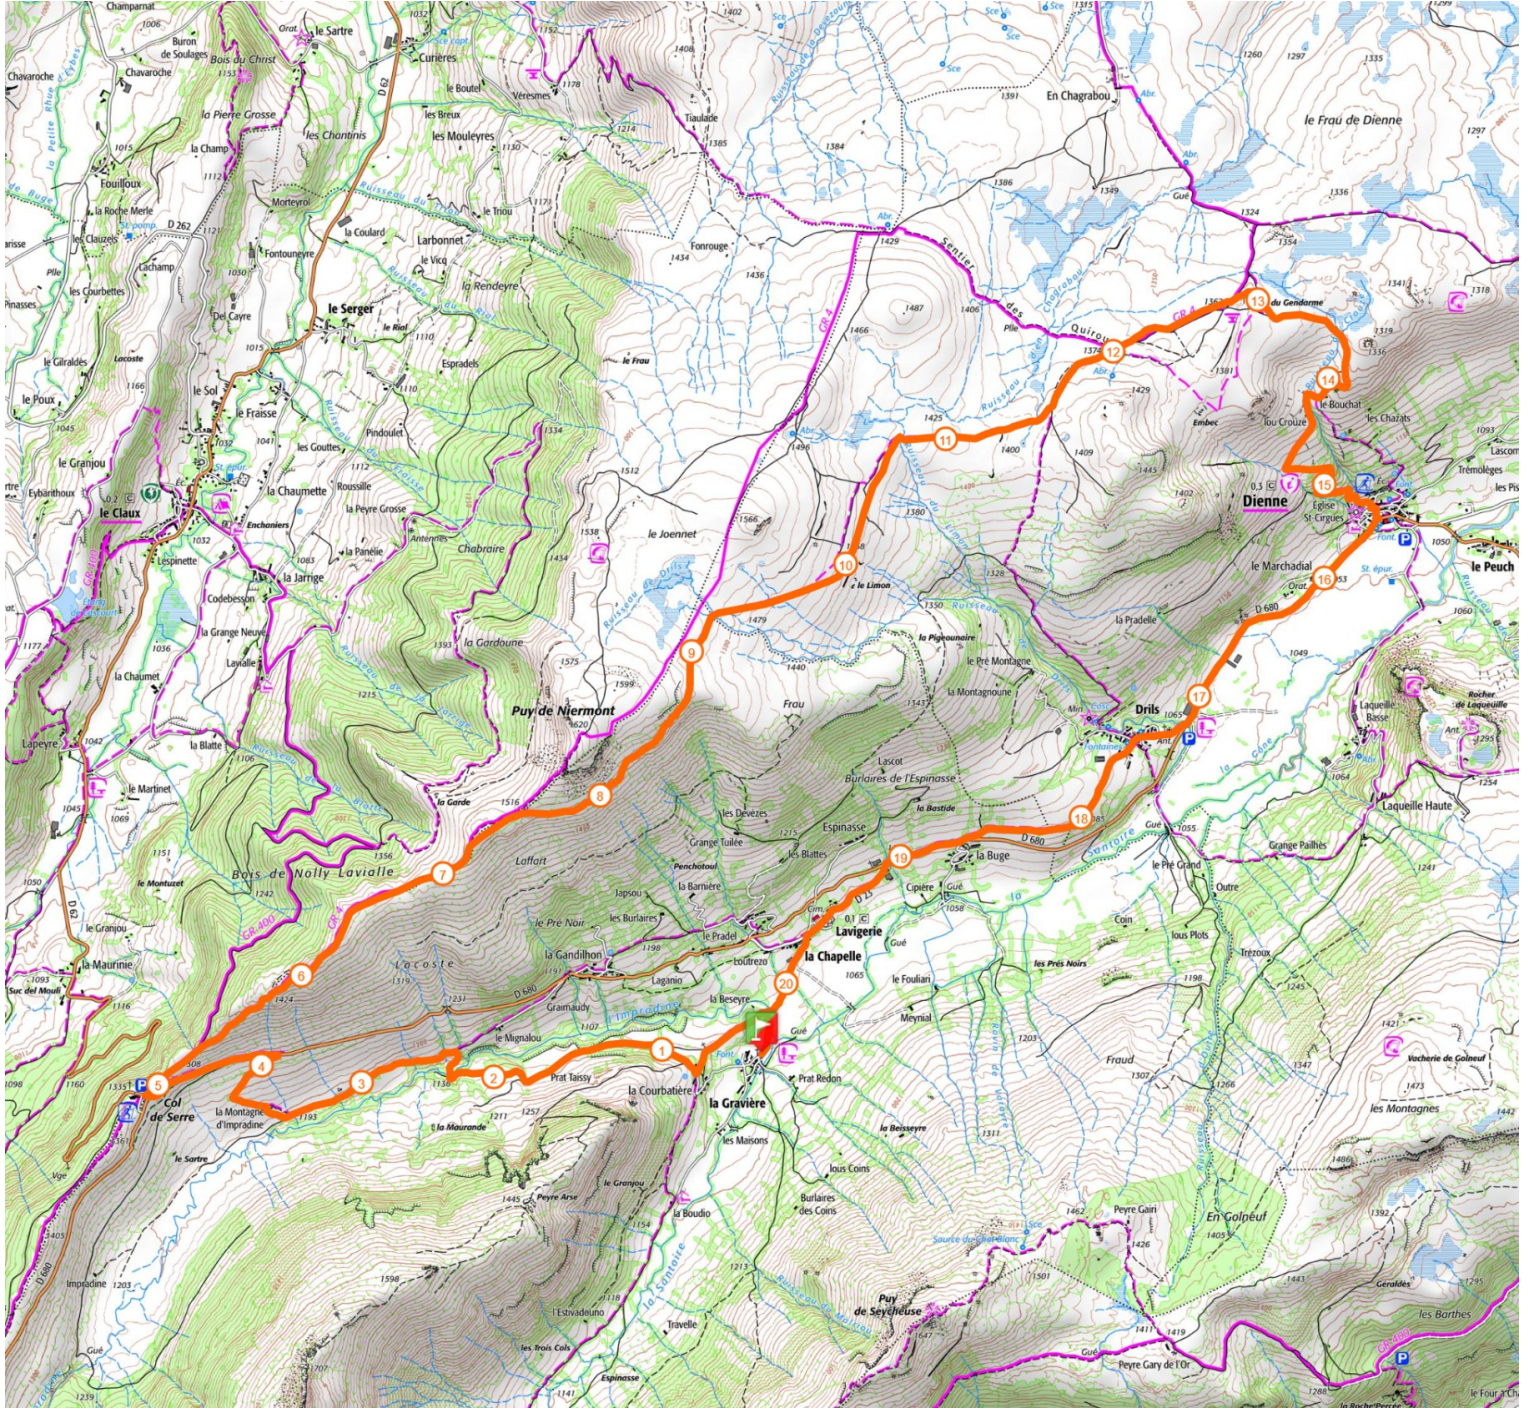

Retrouvez ce parcours sur votre mobile avec l'appli Massif Cantalien Espace Nature

<https://tracedetail.com> - ©IGN 2022. Utilisation et reproduction limitées à un usage privé.