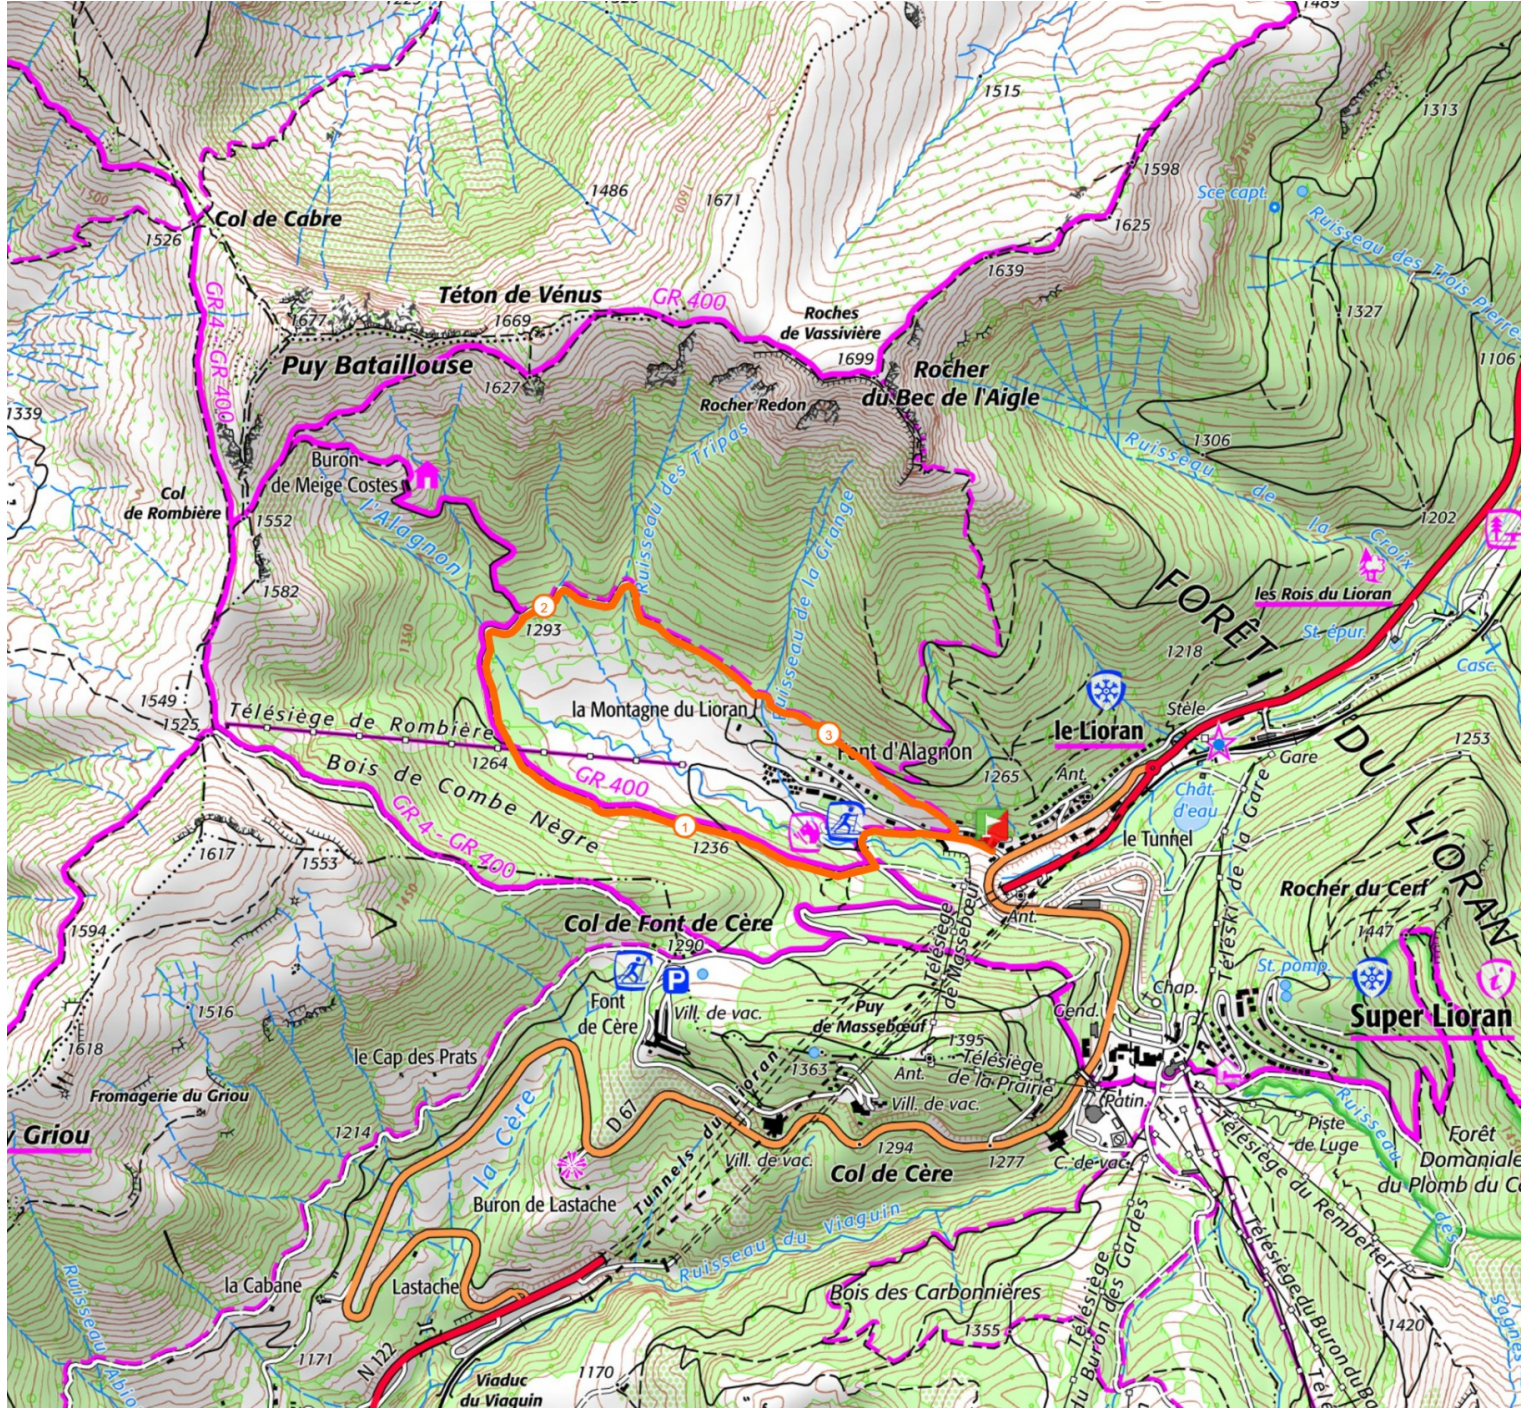

Retrouvez ce parcours sur votre mobile avec l'appli Massif Cantalien Espace Nature

<https://tracedetail.com> - ©IGN 2022. Utilisation et reproduction limitées à un usage privé.

 > 10%  > 20%  > 30%