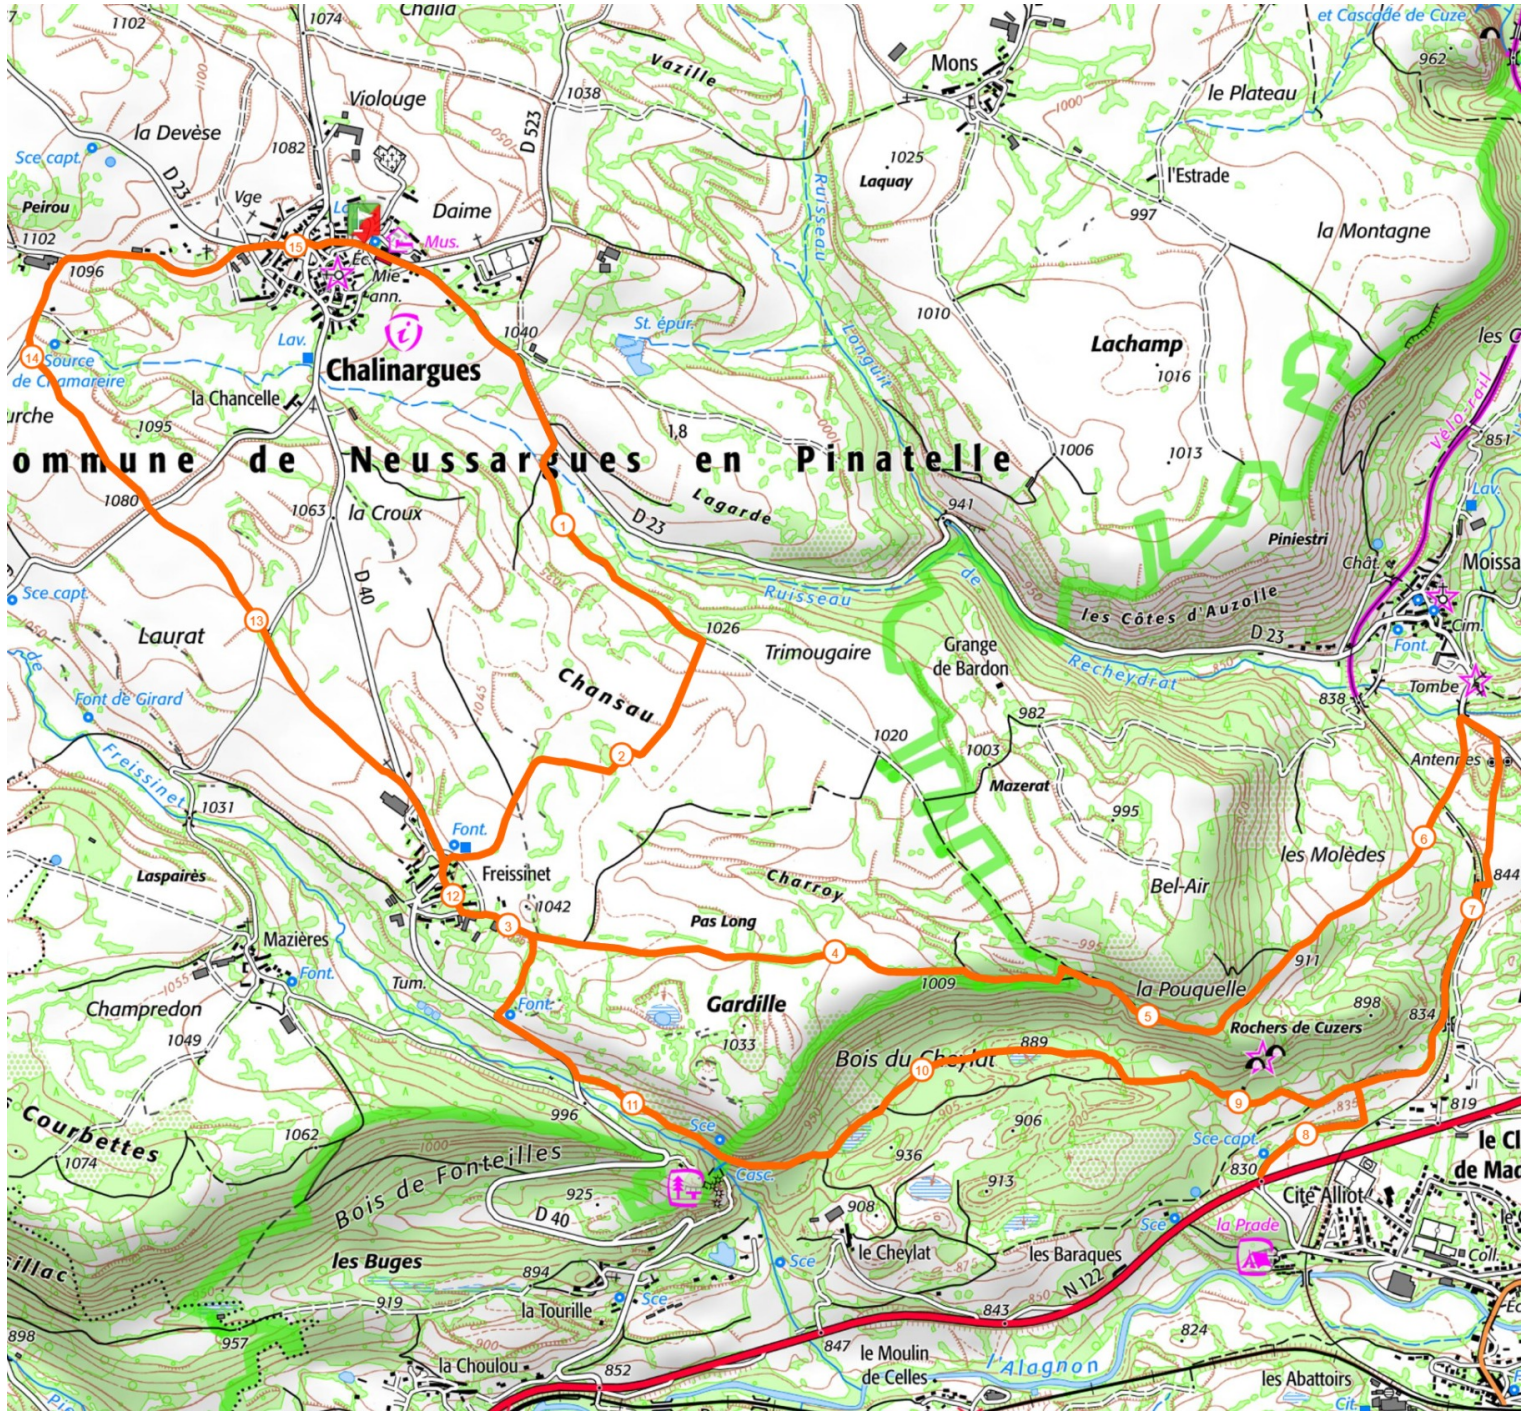

Retrouvez ce parcours sur votre mobile avec l'appli Massif Cantalien Espace Nature

<https://tracedetail.com> - ©IGN 2022. Utilisation et reproduction limitées à un usage privé.

 > 10%  > 20%  > 30%