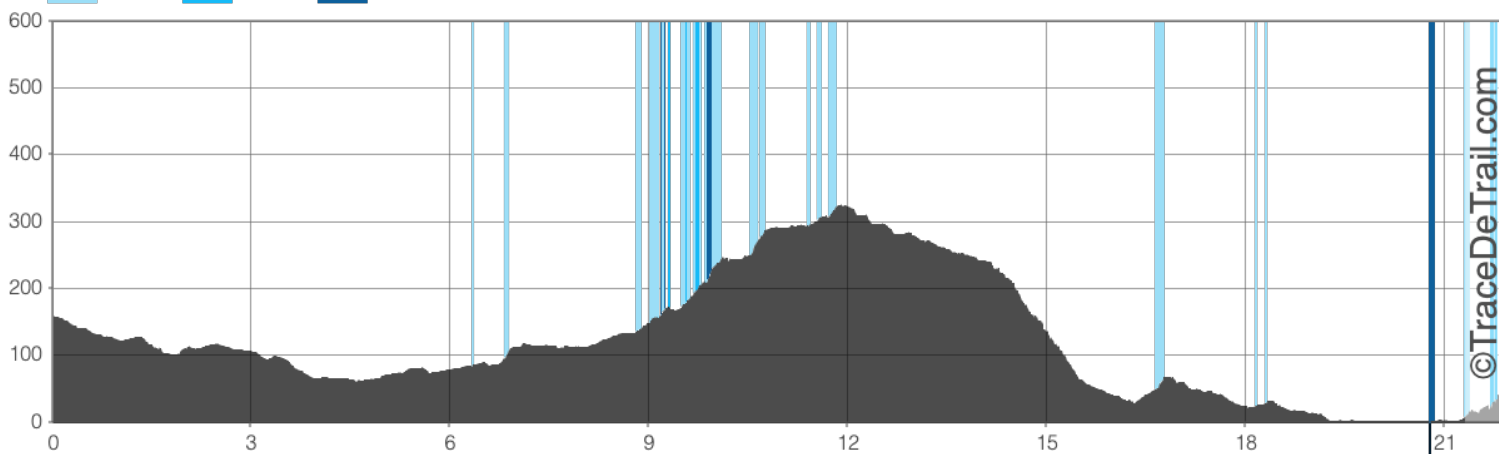

11 - Traversée Belgodere - L'Île-Rousse

21.89 km   394 m   502 m

Marche nordique

 > 10%  > 20%  > 30%

<https://espacestrail.run> - ©IGN 2024

©TraceDeTrail.com