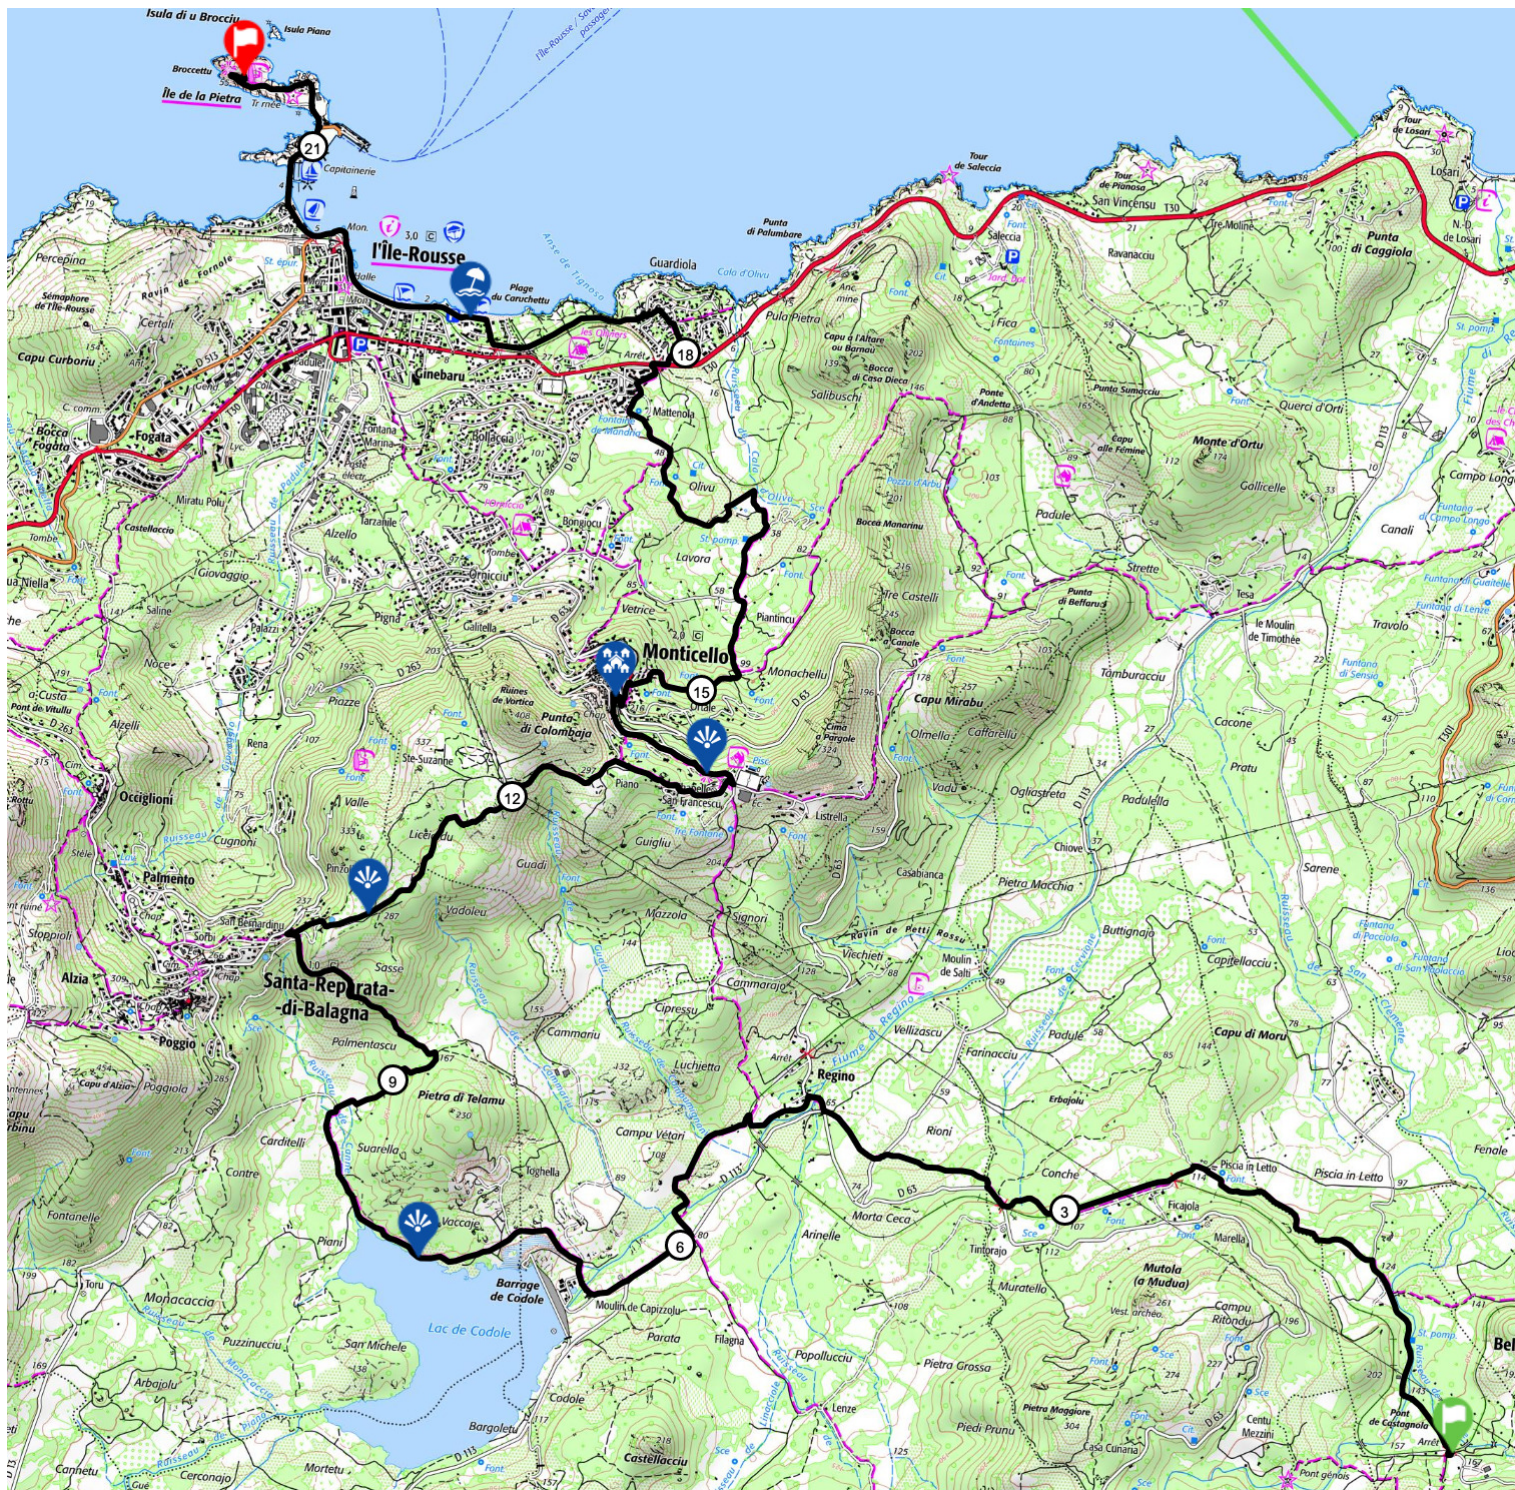

11 - Traversée Belgodere - L'Île-Rousse

21.89 km   394 m   502 m

Marche nordique

 > 10%  > 20%  > 30%

<https://espacestrail.run> - ©IGN 2024

©TraceDeTrail.com