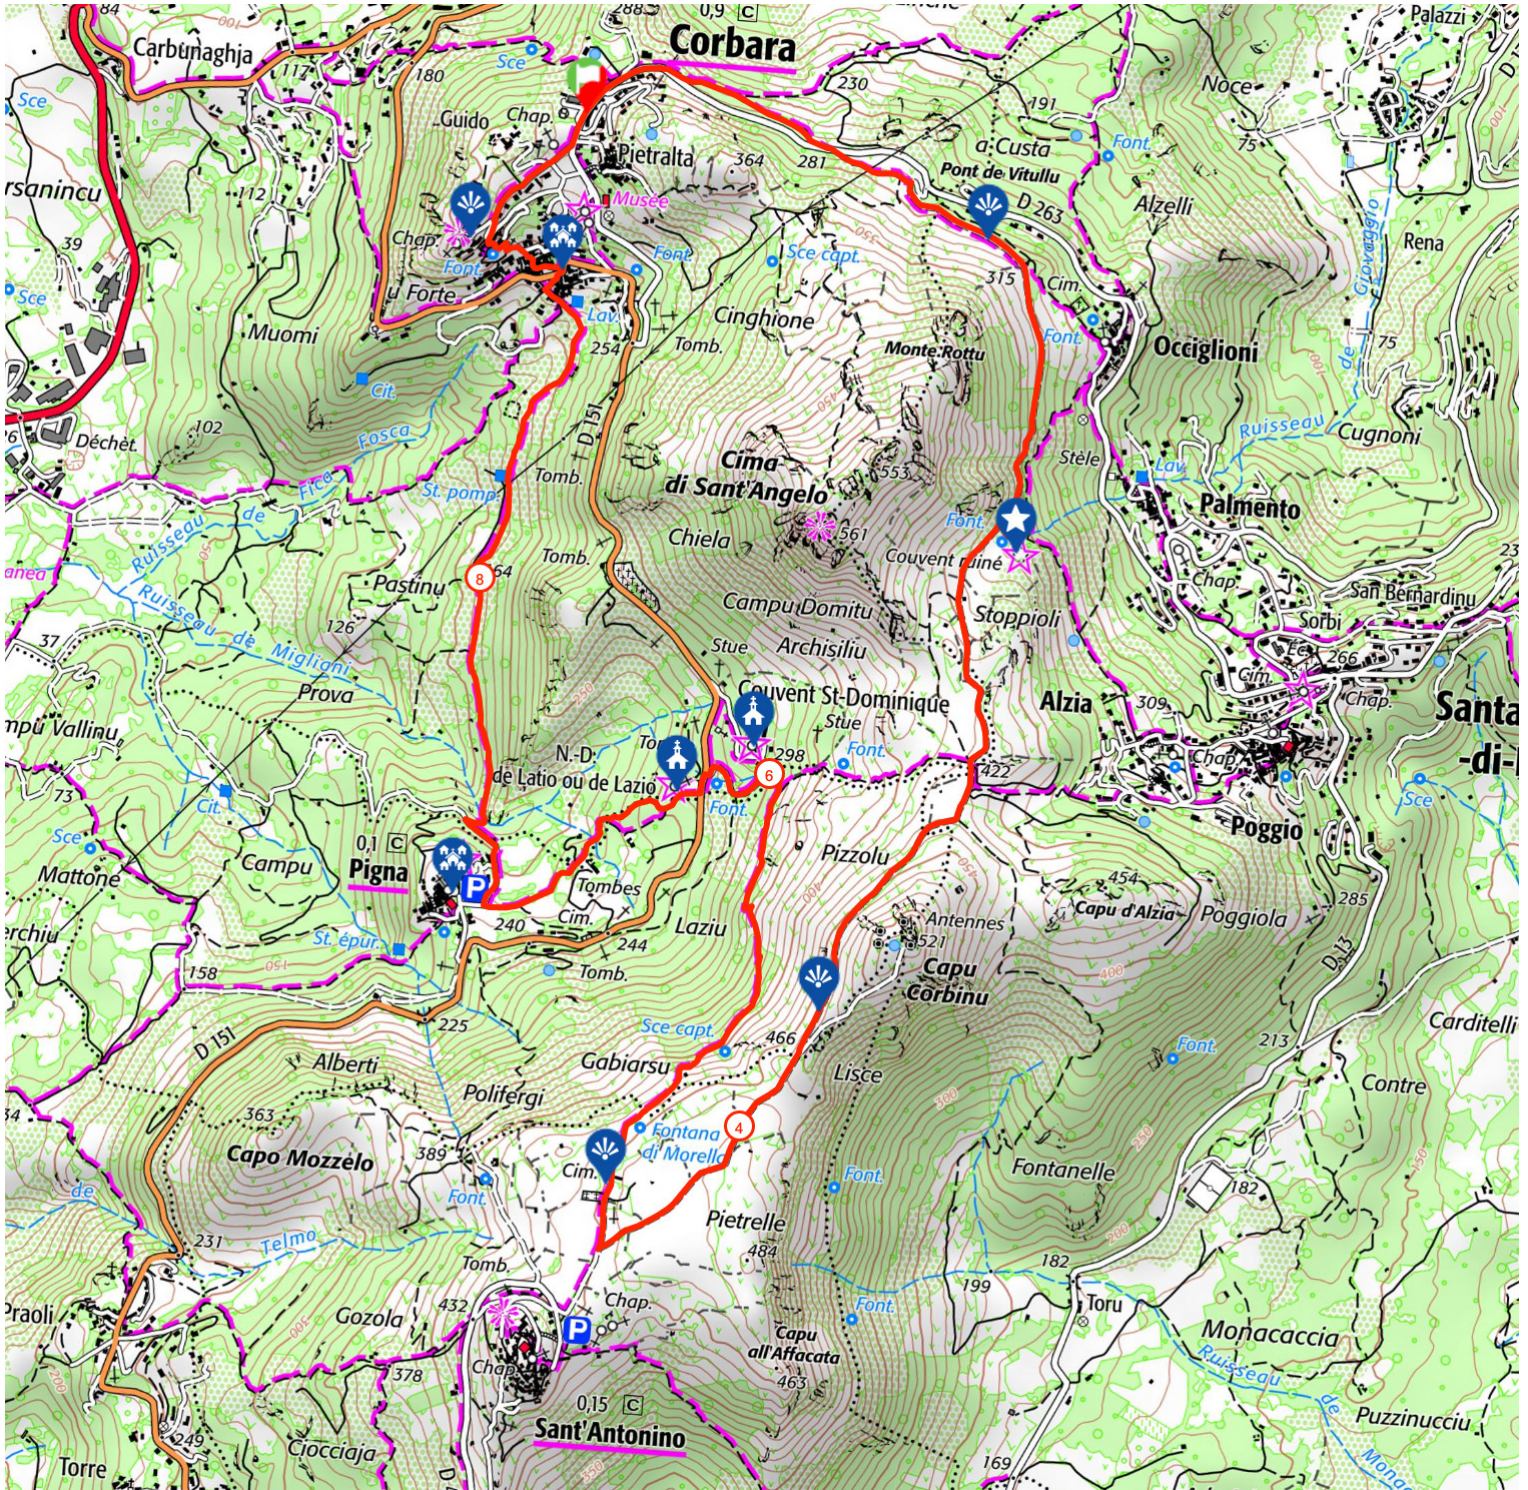

# 6 - Autour du Sant'Anghjulu

9.65 km 343 m 343 m

Marche nordique

<https://espacestrail.run> - ©IGN 2024