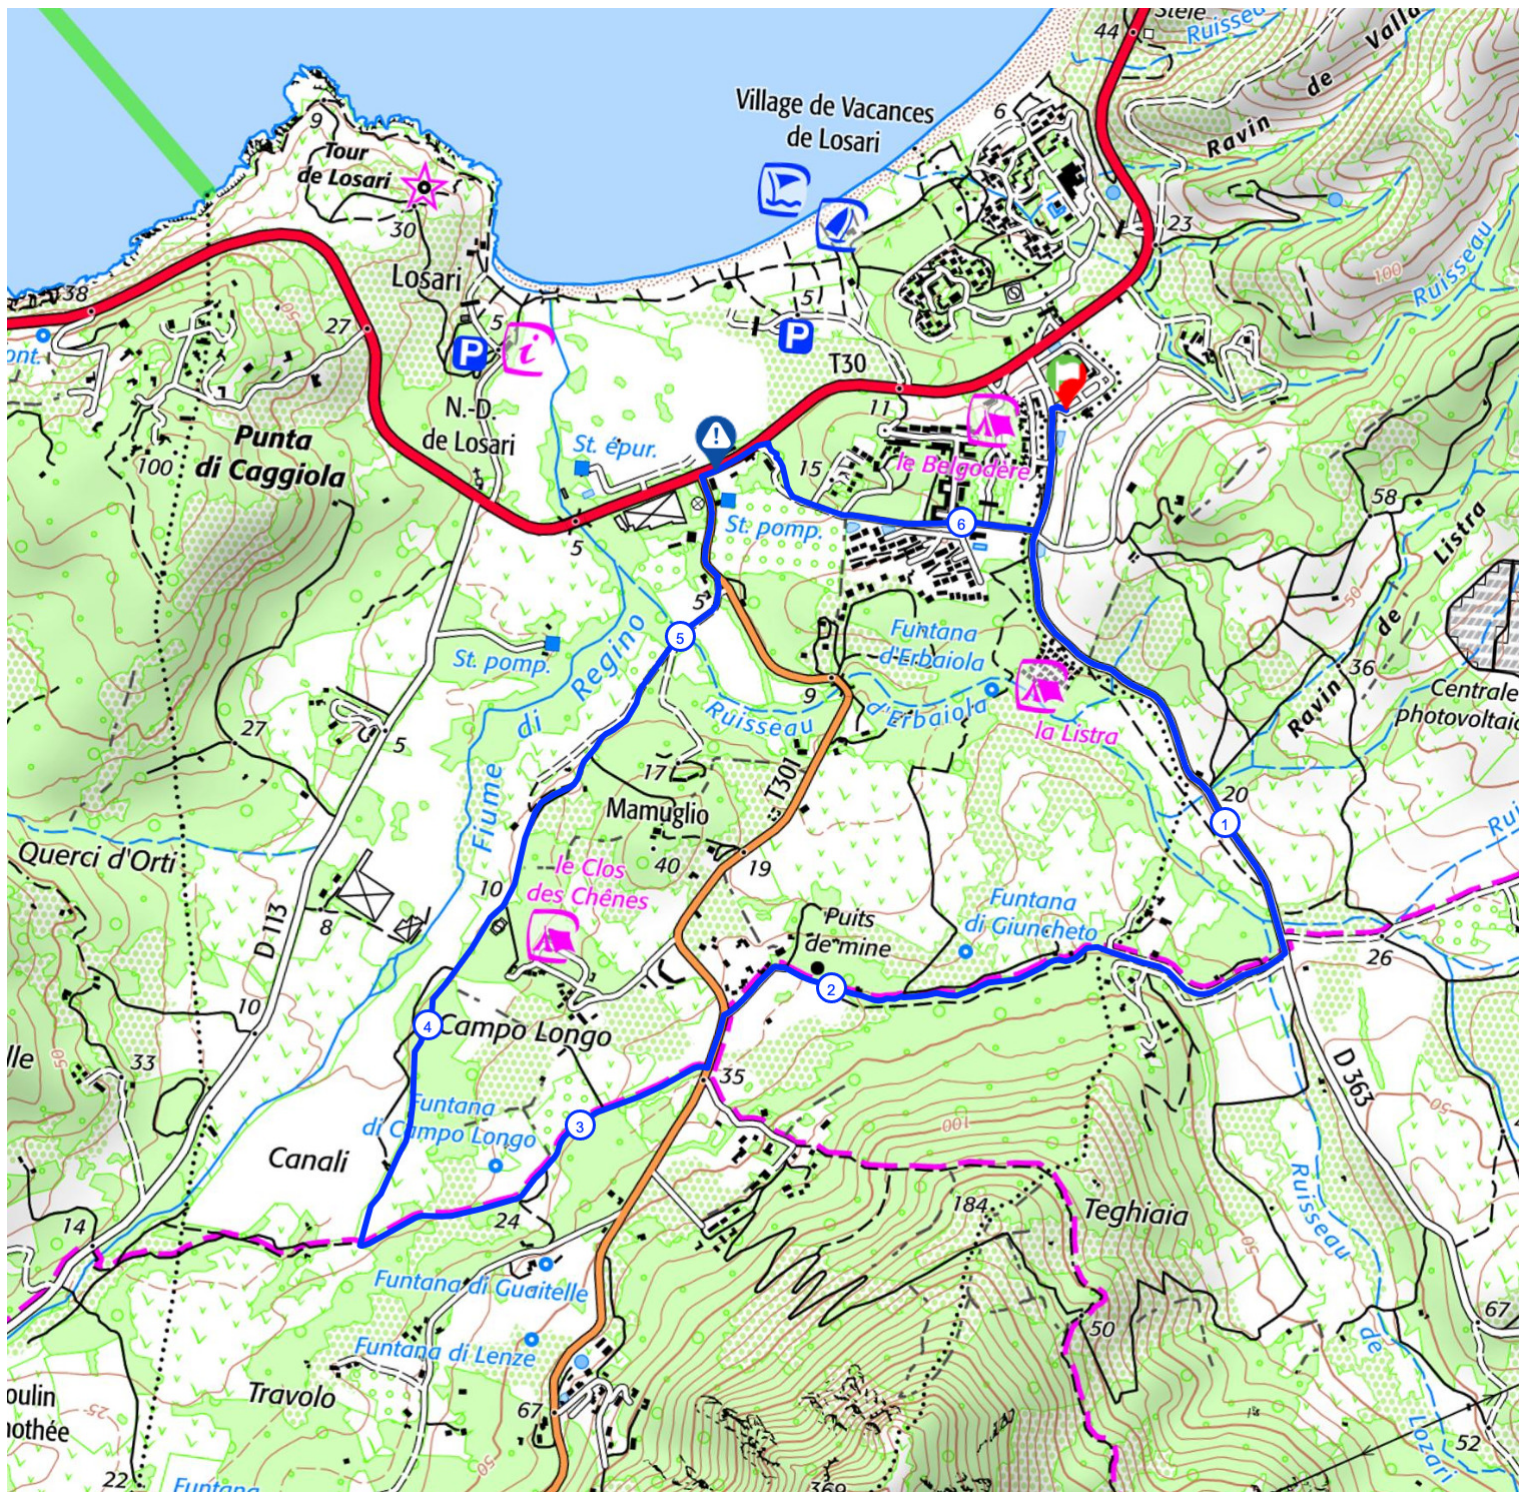

2 - Boucle de Losari

6.46 km  52 m  52 m

Marche nordique

<https://espacestrail.run> - ©IGN 2024

©TraceDeTrail.com