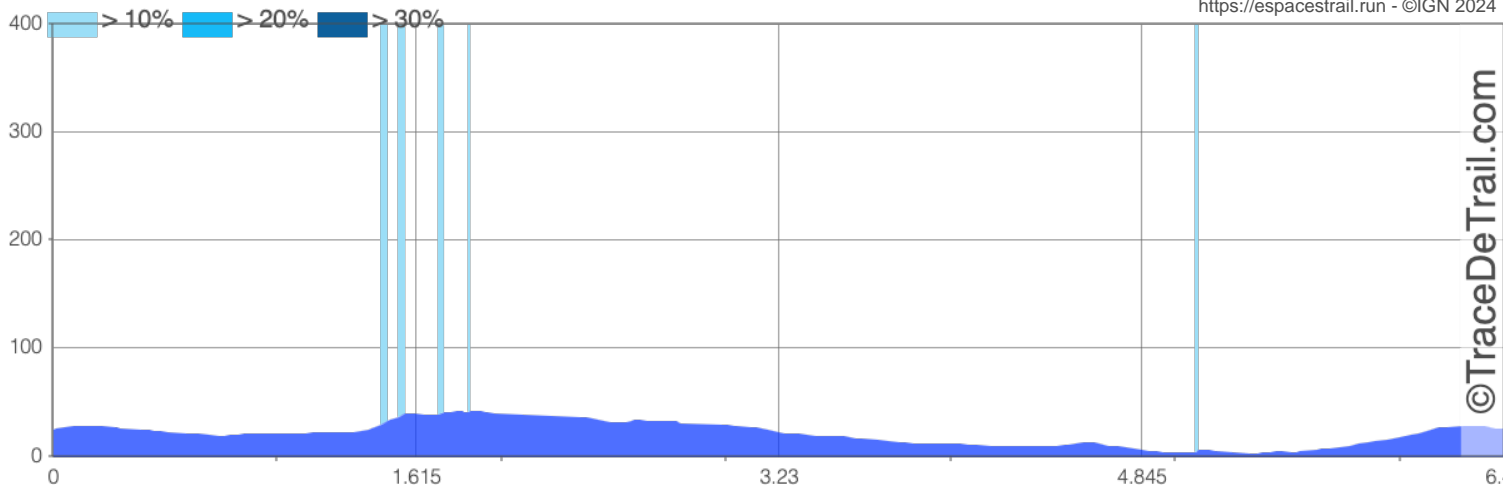

2 - Boucle de Losari

6.46 km  52 m  52 m

Marche nordique

<https://espacestrail.run> - ©IGN 2024

©TraceDeTrail.com