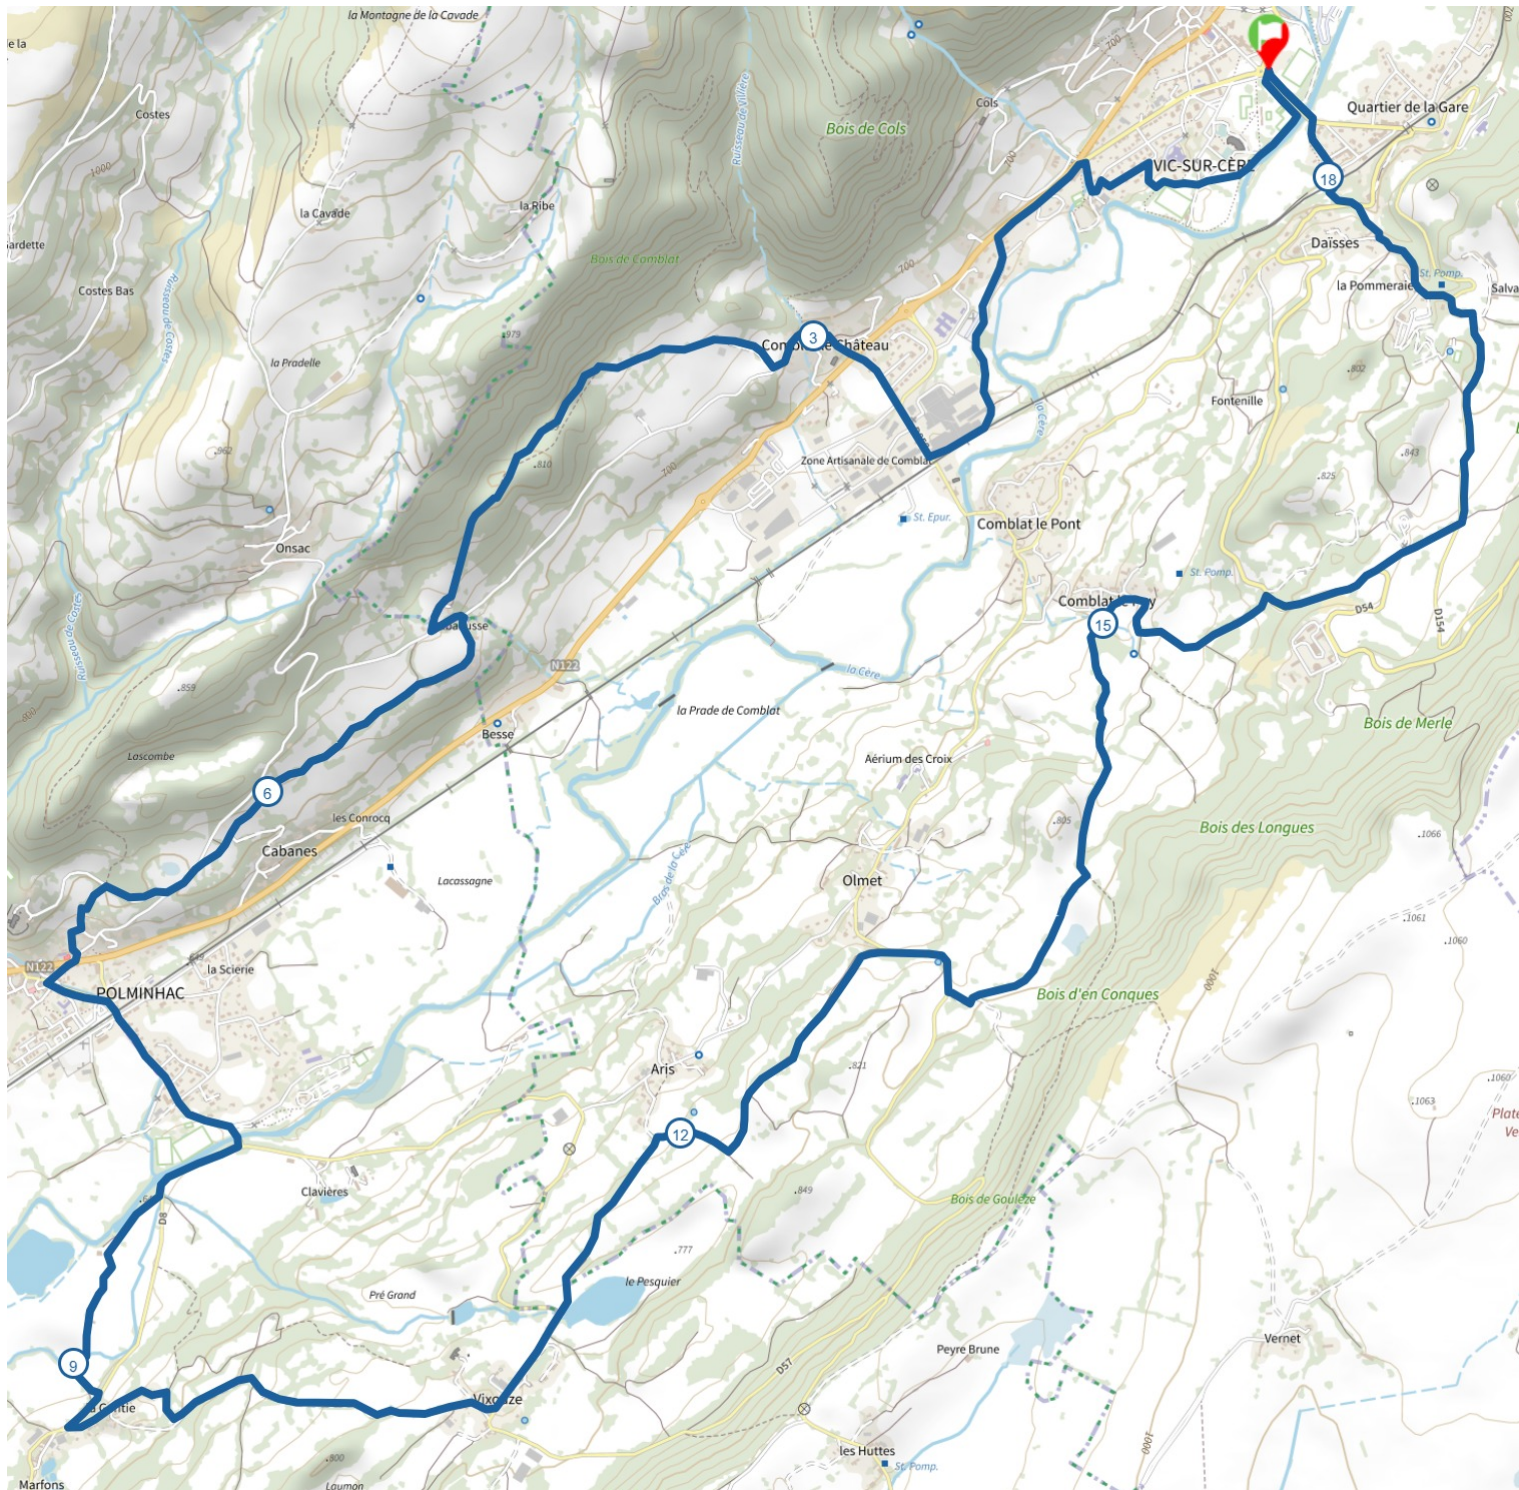

VTT - Basse vallée de la Cère

18.4 km  510 m  510 m

VTT

<https://espacestrail.run> - ©IGN 2024

 > 10%  > 20%  > 30%