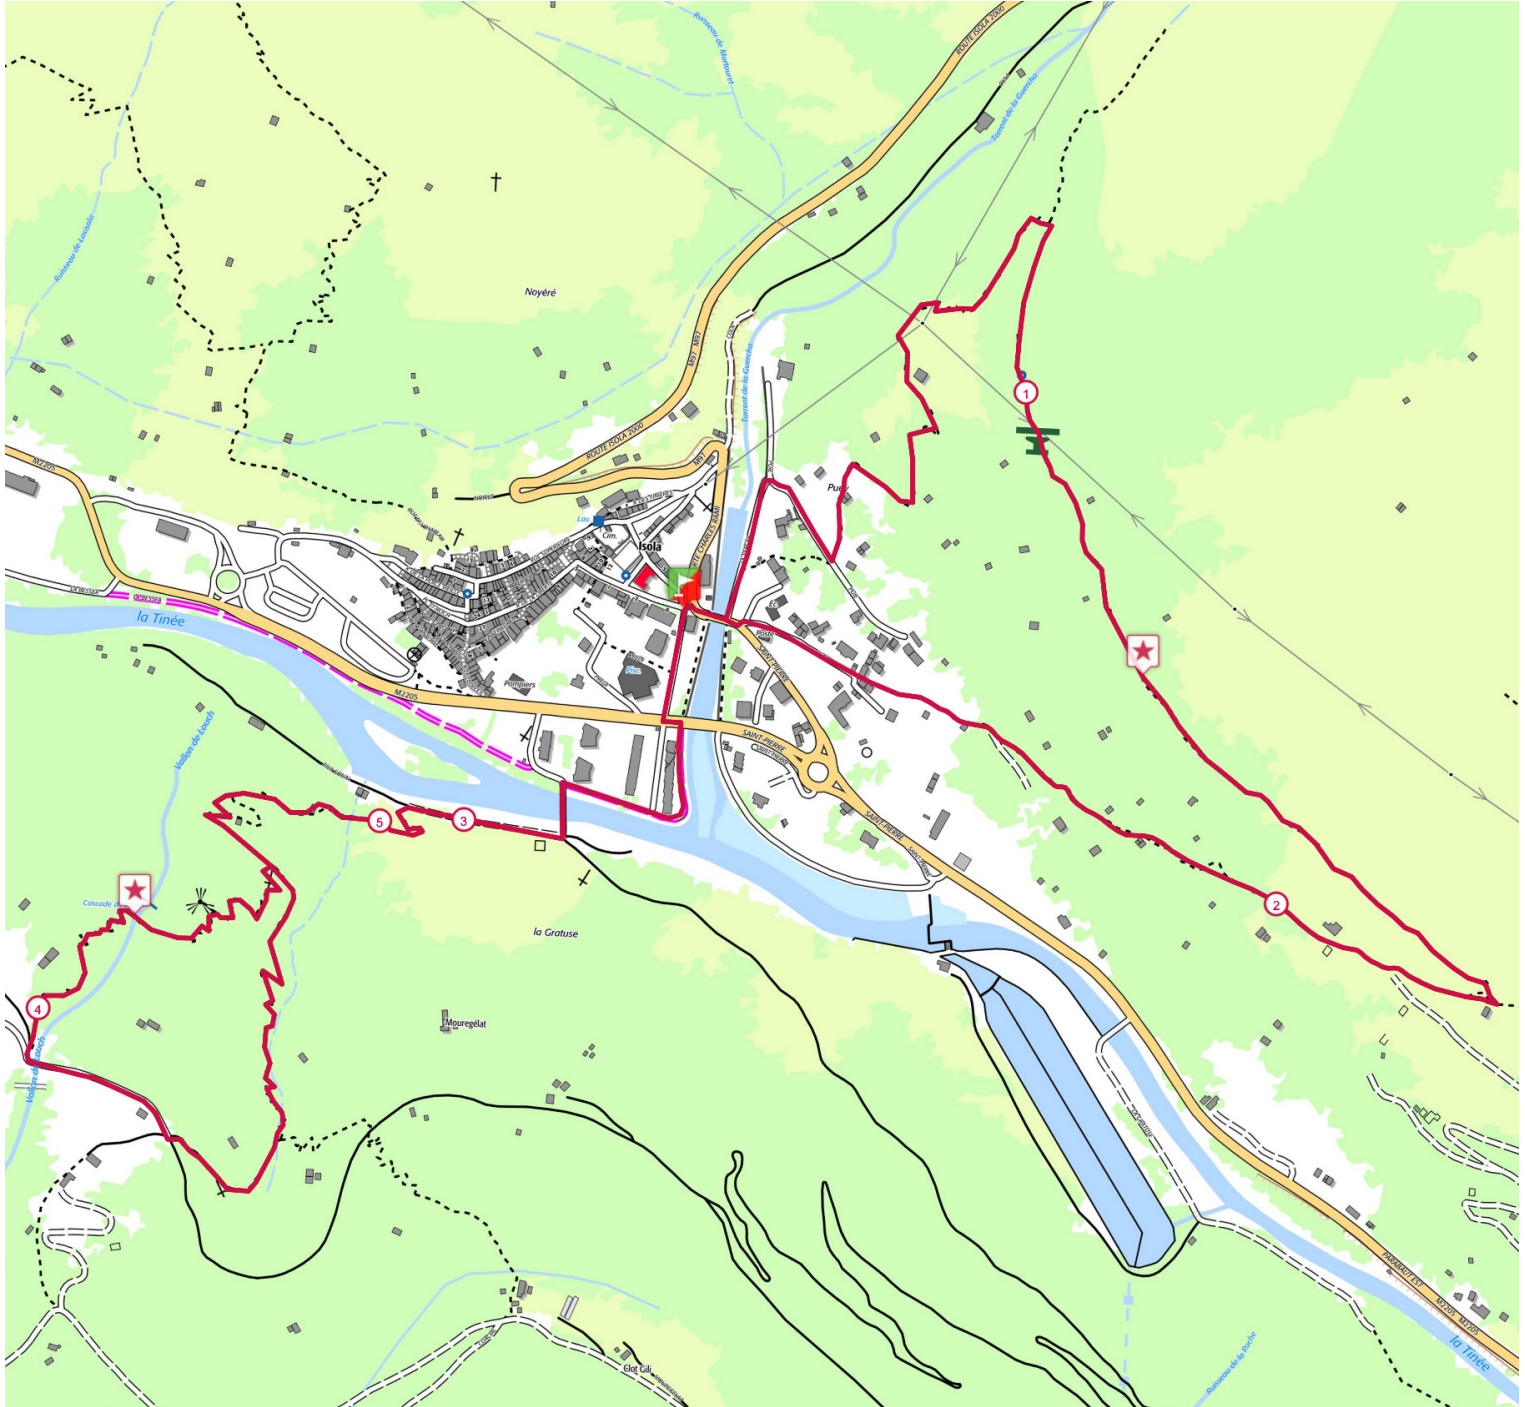

Circuit n°1 vert - parcours famille Cascade - Chataignerai

5.7 km 400 m 400 m

Retrouvez ce parcours sur votre mobile avec l'appli Isolife

<https://tracedetrail.com> - ©IGN 2021. Utilisation et reproduction limitées à un usage privé.

> 10% > 20% > 30%