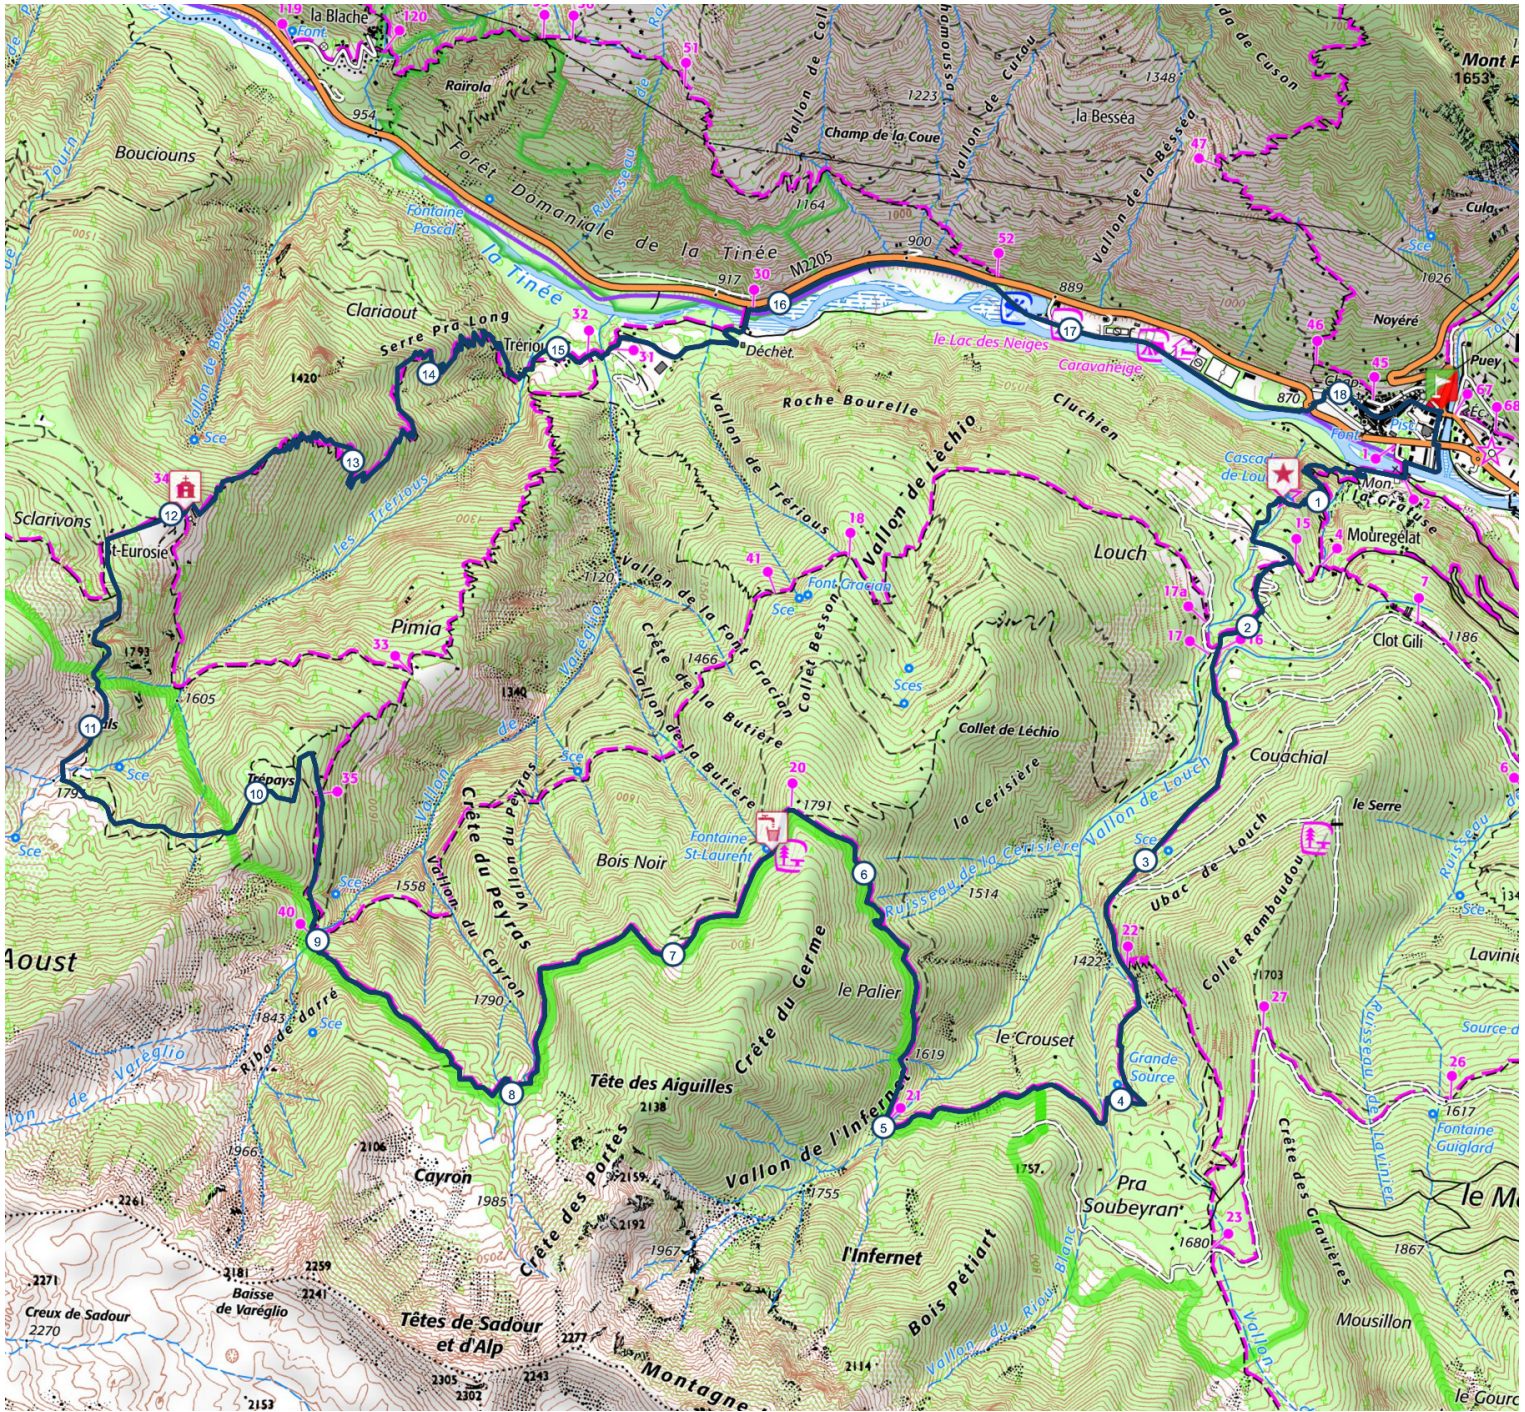

Circuit n°4 rouge - Chapelle Saint Eurosie

18.3 km 1270 m 1270 m

Retrouvez ce parcours sur votre mobile avec l'appli Isolife

<https://tracedetail.com> - ©IGN 2021. Utilisation et reproduction limitées à un usage privé.