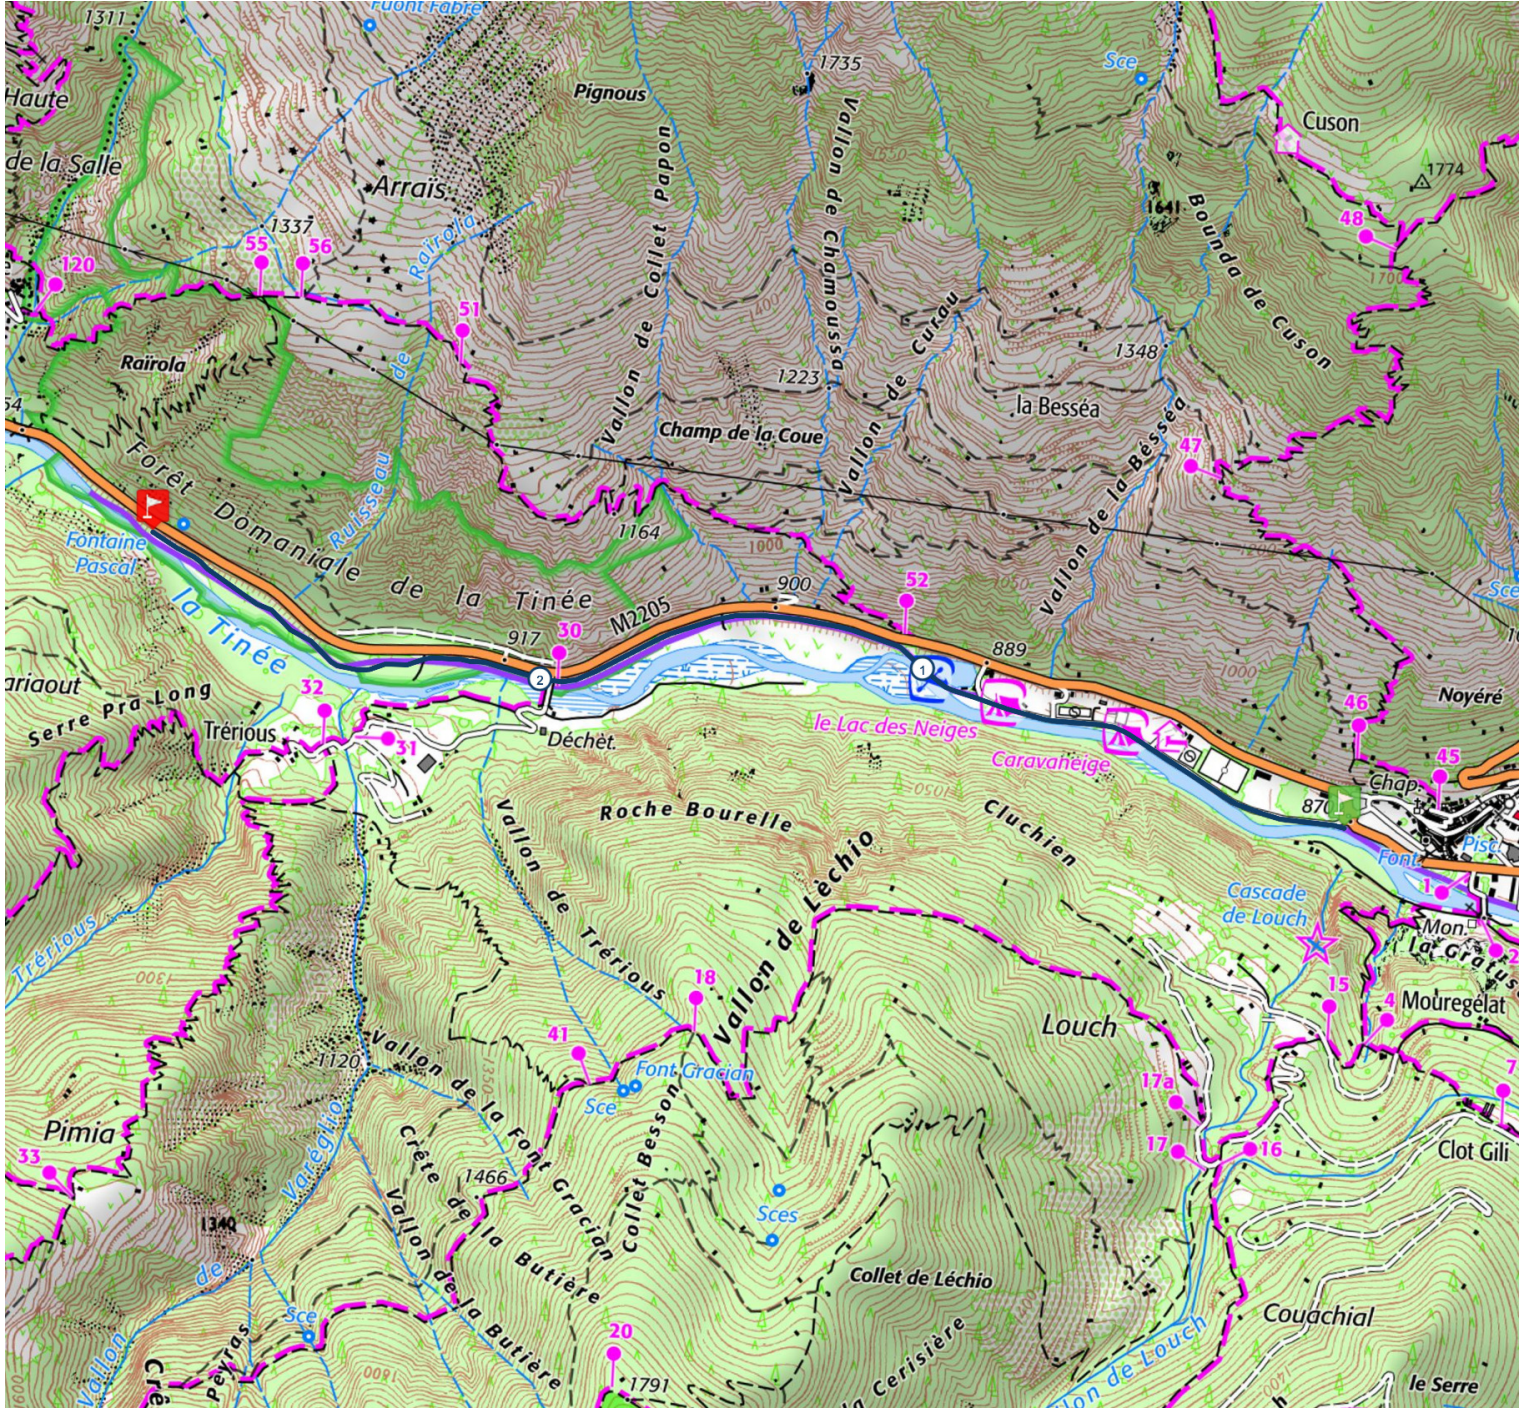

# Atelier vitesse

3 km

80 m

10 m

Retrouvez ce parcours sur votre mobile avec l'appli Isolife

<https://tracedettrail.com> - ©IGN 2021. Utilisation et reproduction limitées à un usage privé.

< 10% > 20% > 30%