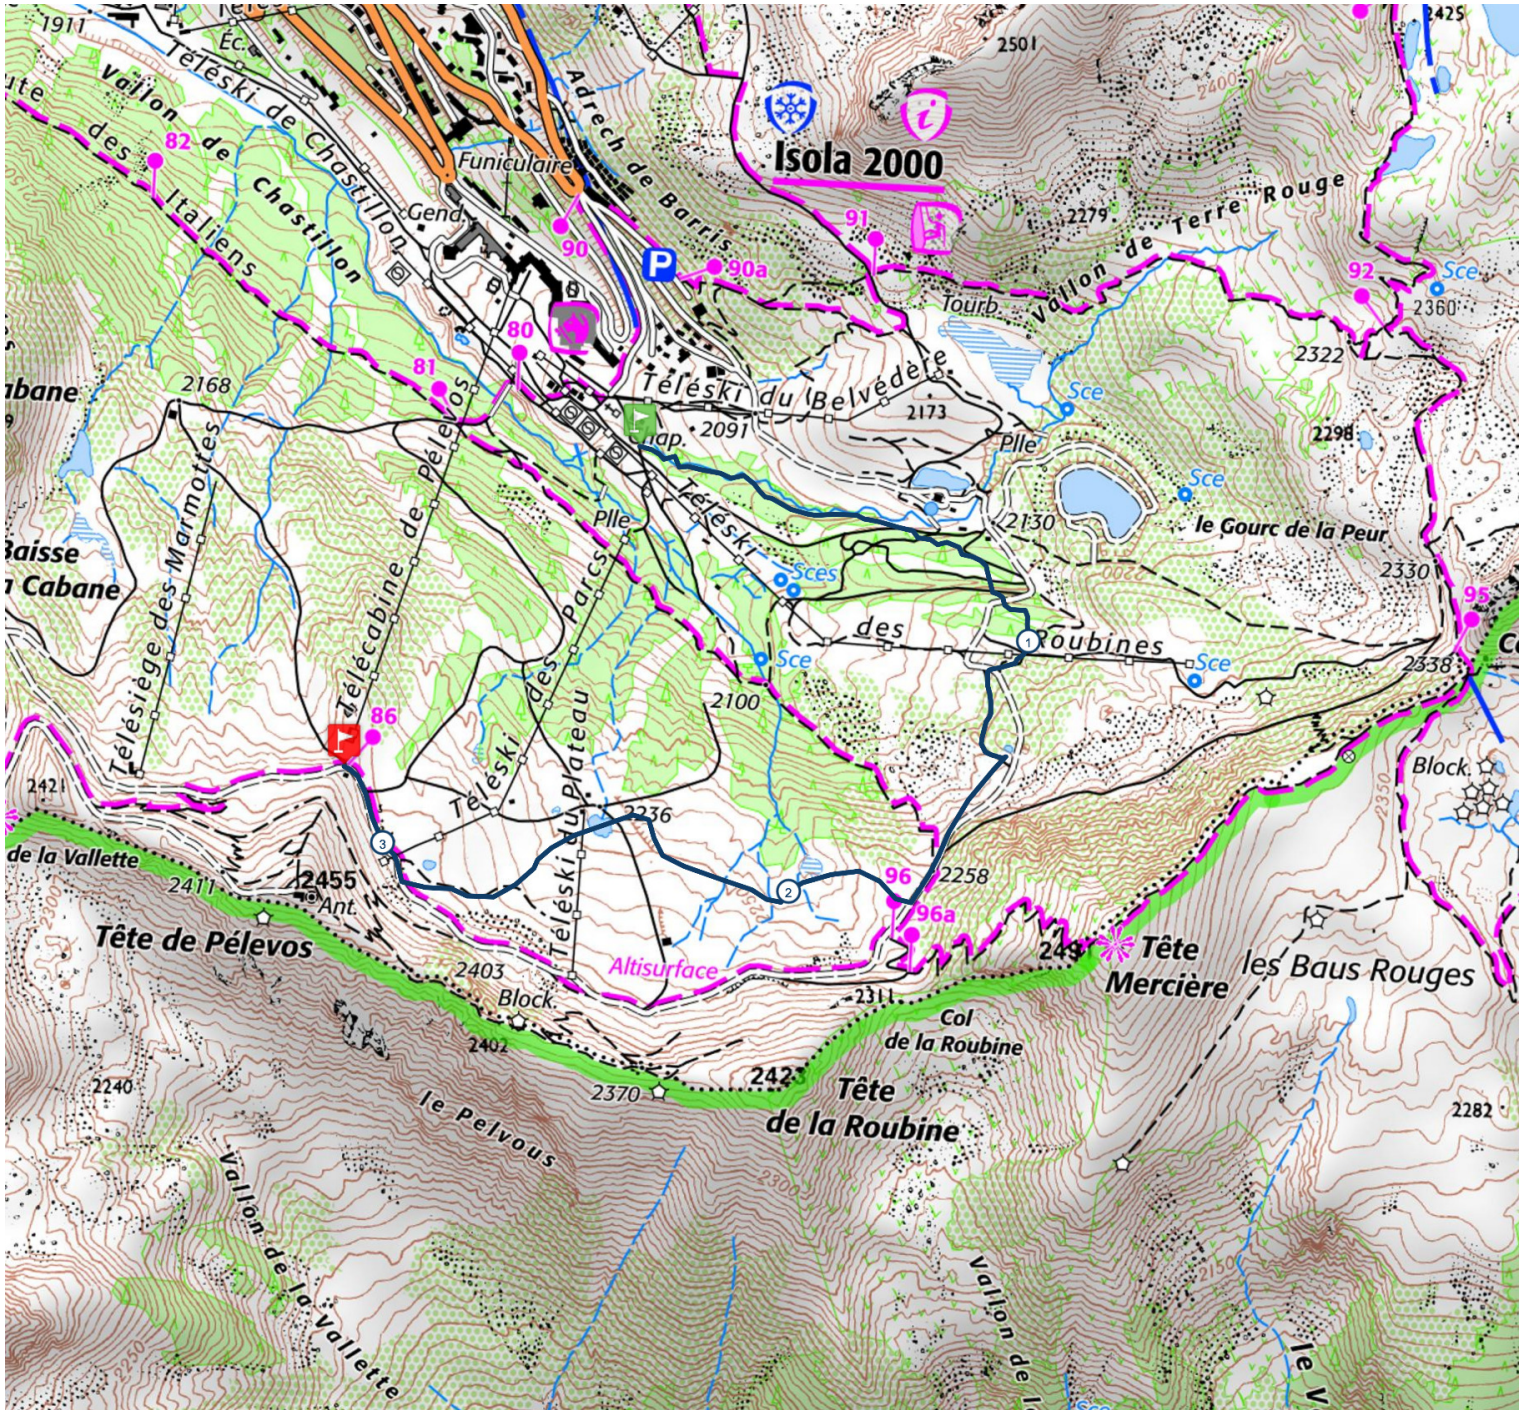

Promenade Pelevos

3.2 km 310 m 50 m

Retrouvez ce parcours sur votre mobile avec l'appli Isolife

<https://tracedettrail.com> - ©IGN 2021. Utilisation et reproduction limitées à un usage privé.