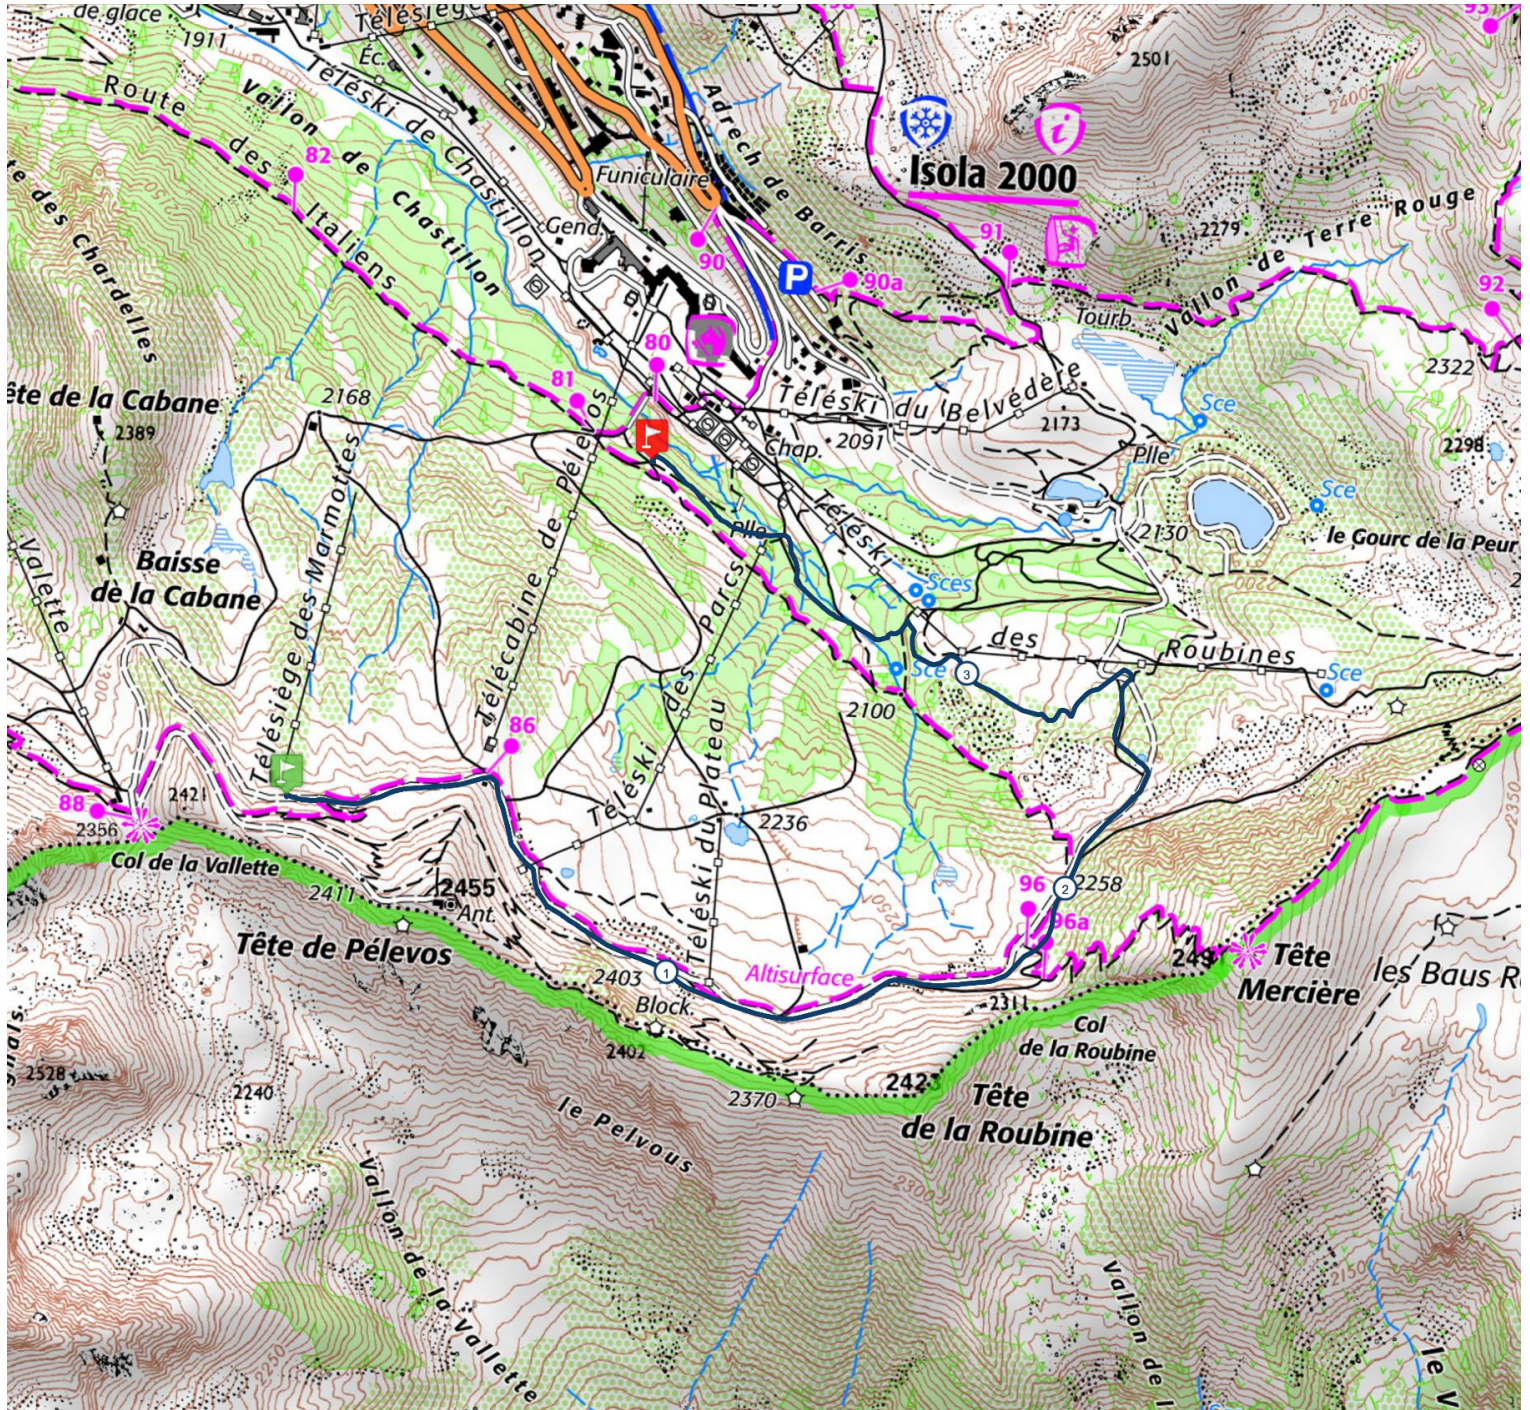

Piste n°3 bleu - Big Loop

3.9 km 30 m 340 m

Retrouvez ce parcours sur votre mobile avec l'appli Isolife

<https://tracedetail.com> - ©IGN 2021. Utilisation et reproduction limitées à un usage privé.