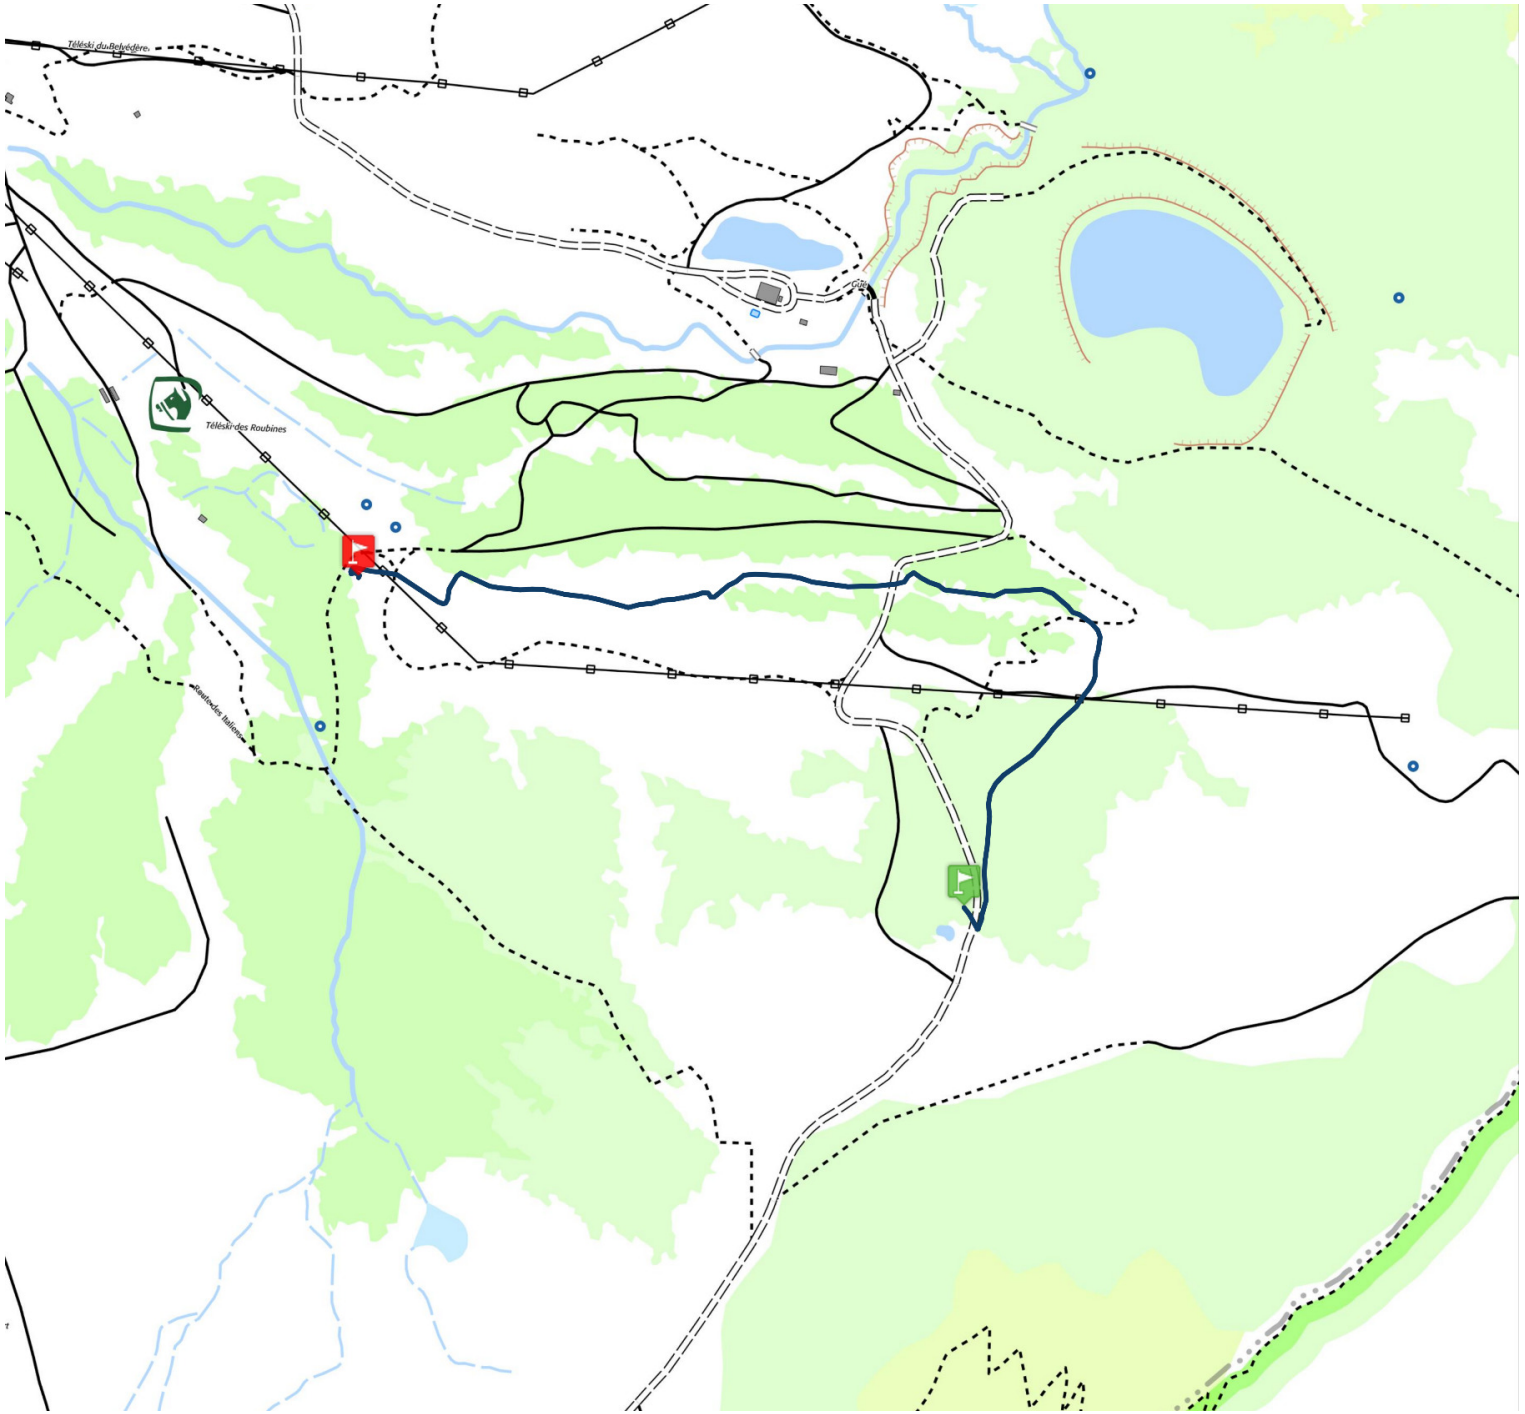

Piste n°4 bleu - Roubines Wood

0.9 km

0 m

110 m

Retrouvez ce parcours sur votre mobile avec l'appli Isolife

<https://tracedetrail.com> - ©IGN 2021. Utilisation et reproduction limitées à un usage privé.

> 10% > 20% > 30%