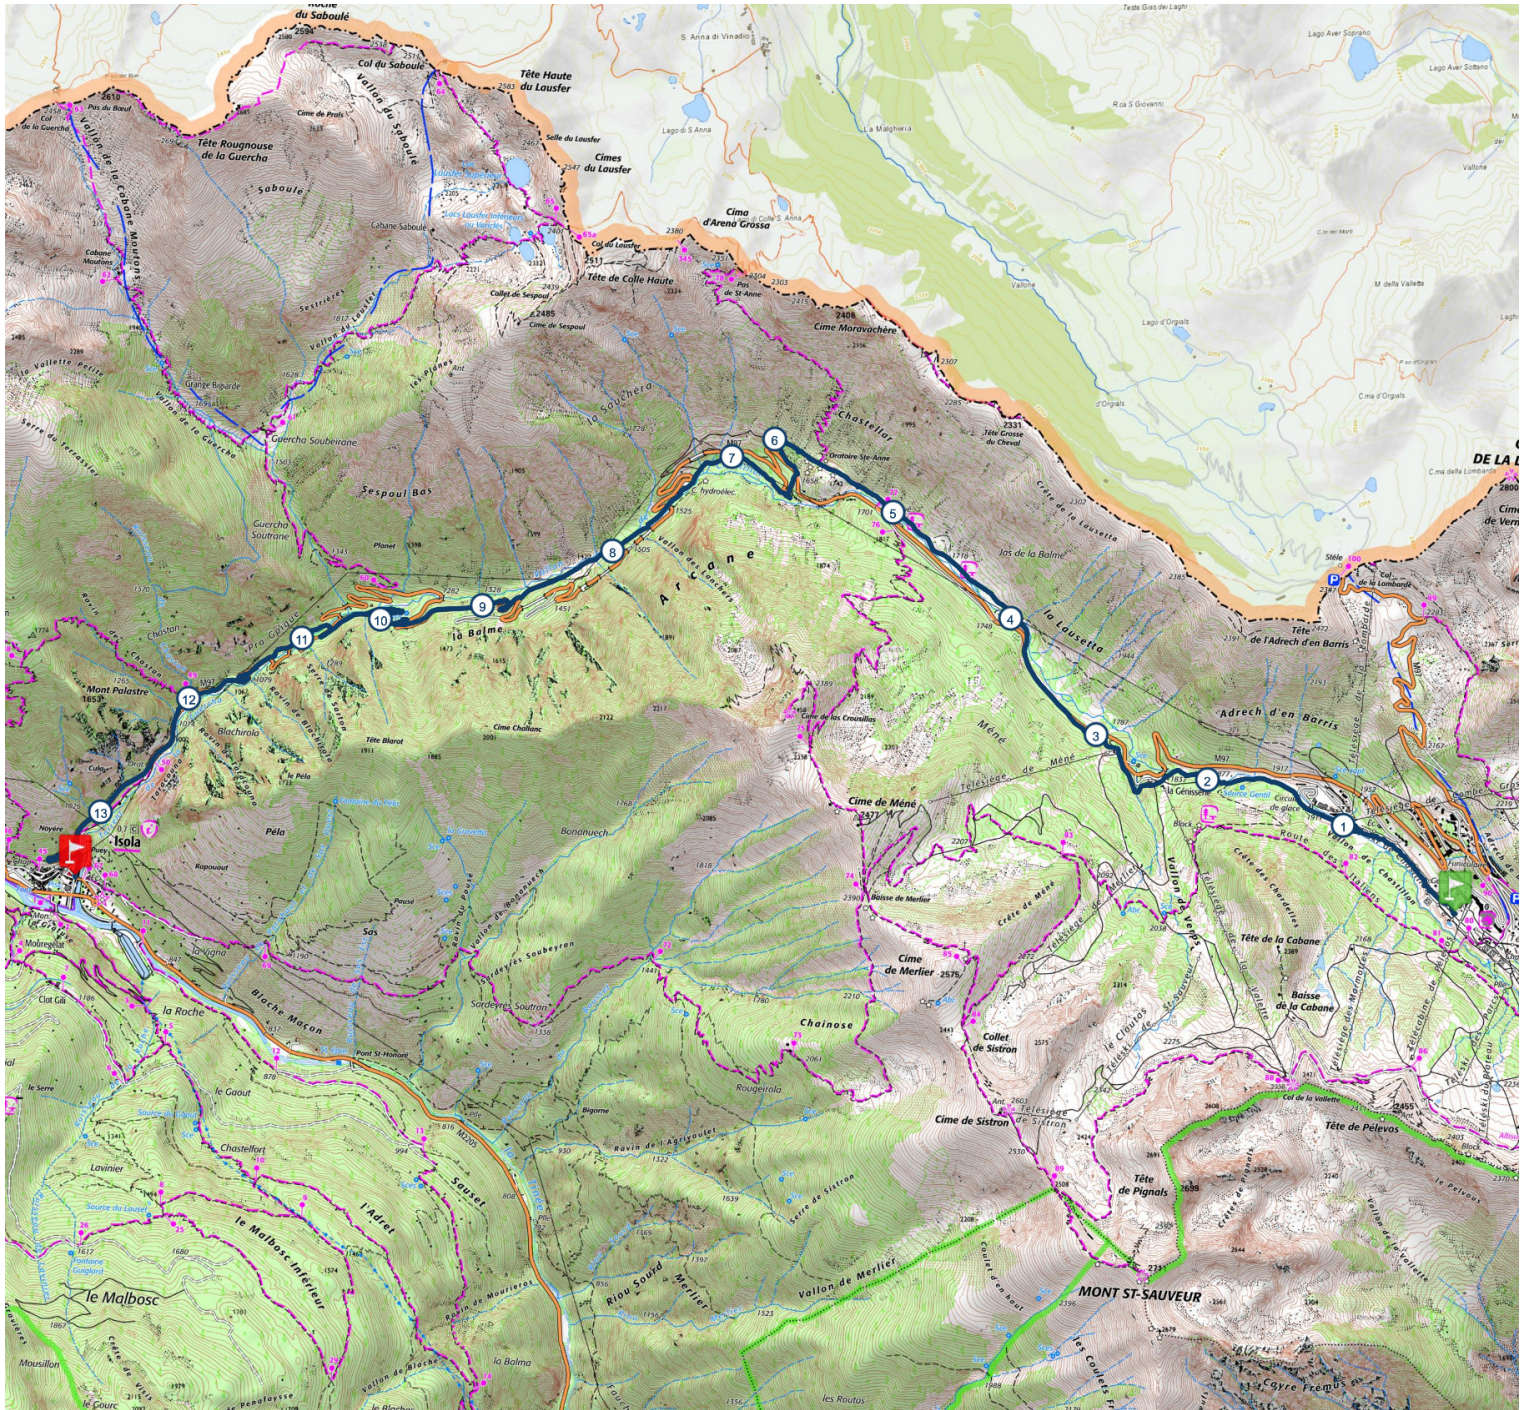

# Descente VTT station - village

13.8 km 30 m 1170 m

Retrouvez ce parcours sur votre mobile avec l'appli Isolife

<https://tracedetail.com> - ©IGN 2021. Utilisation et reproduction limitées à un usage privé.