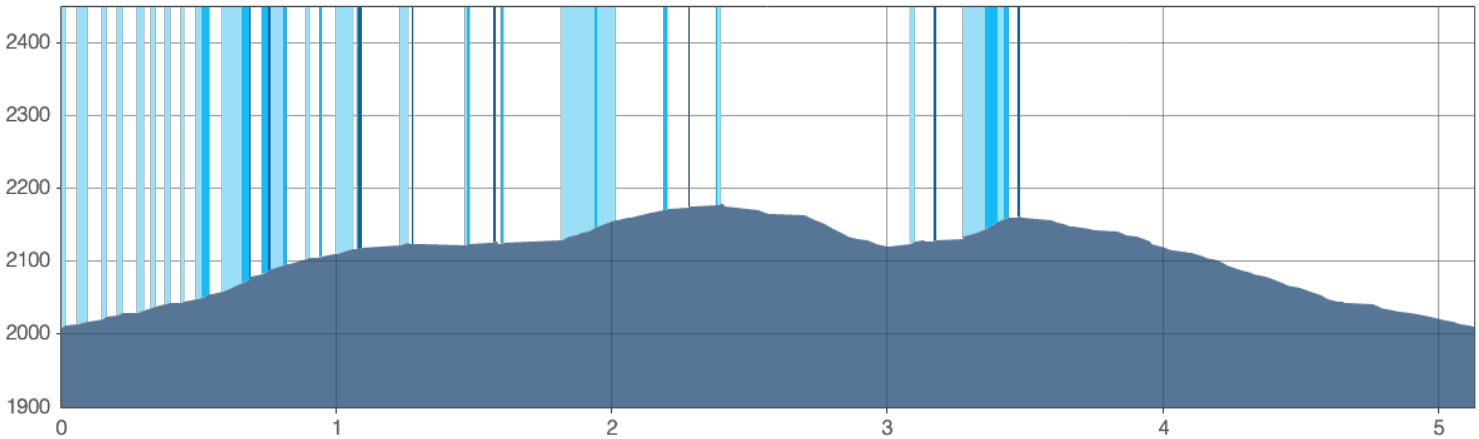

Boucle VTT AE n°2 - Don't pay the pass

5.1 km 210 m 210 m

Retrouvez ce parcours sur votre mobile avec l'appli Isolife

<https://tracedettrail.com> - ©IGN 2021. Utilisation et reproduction limitées à un usage privé.

> 10% > 20% > 30%

©TraceDeTrail.com