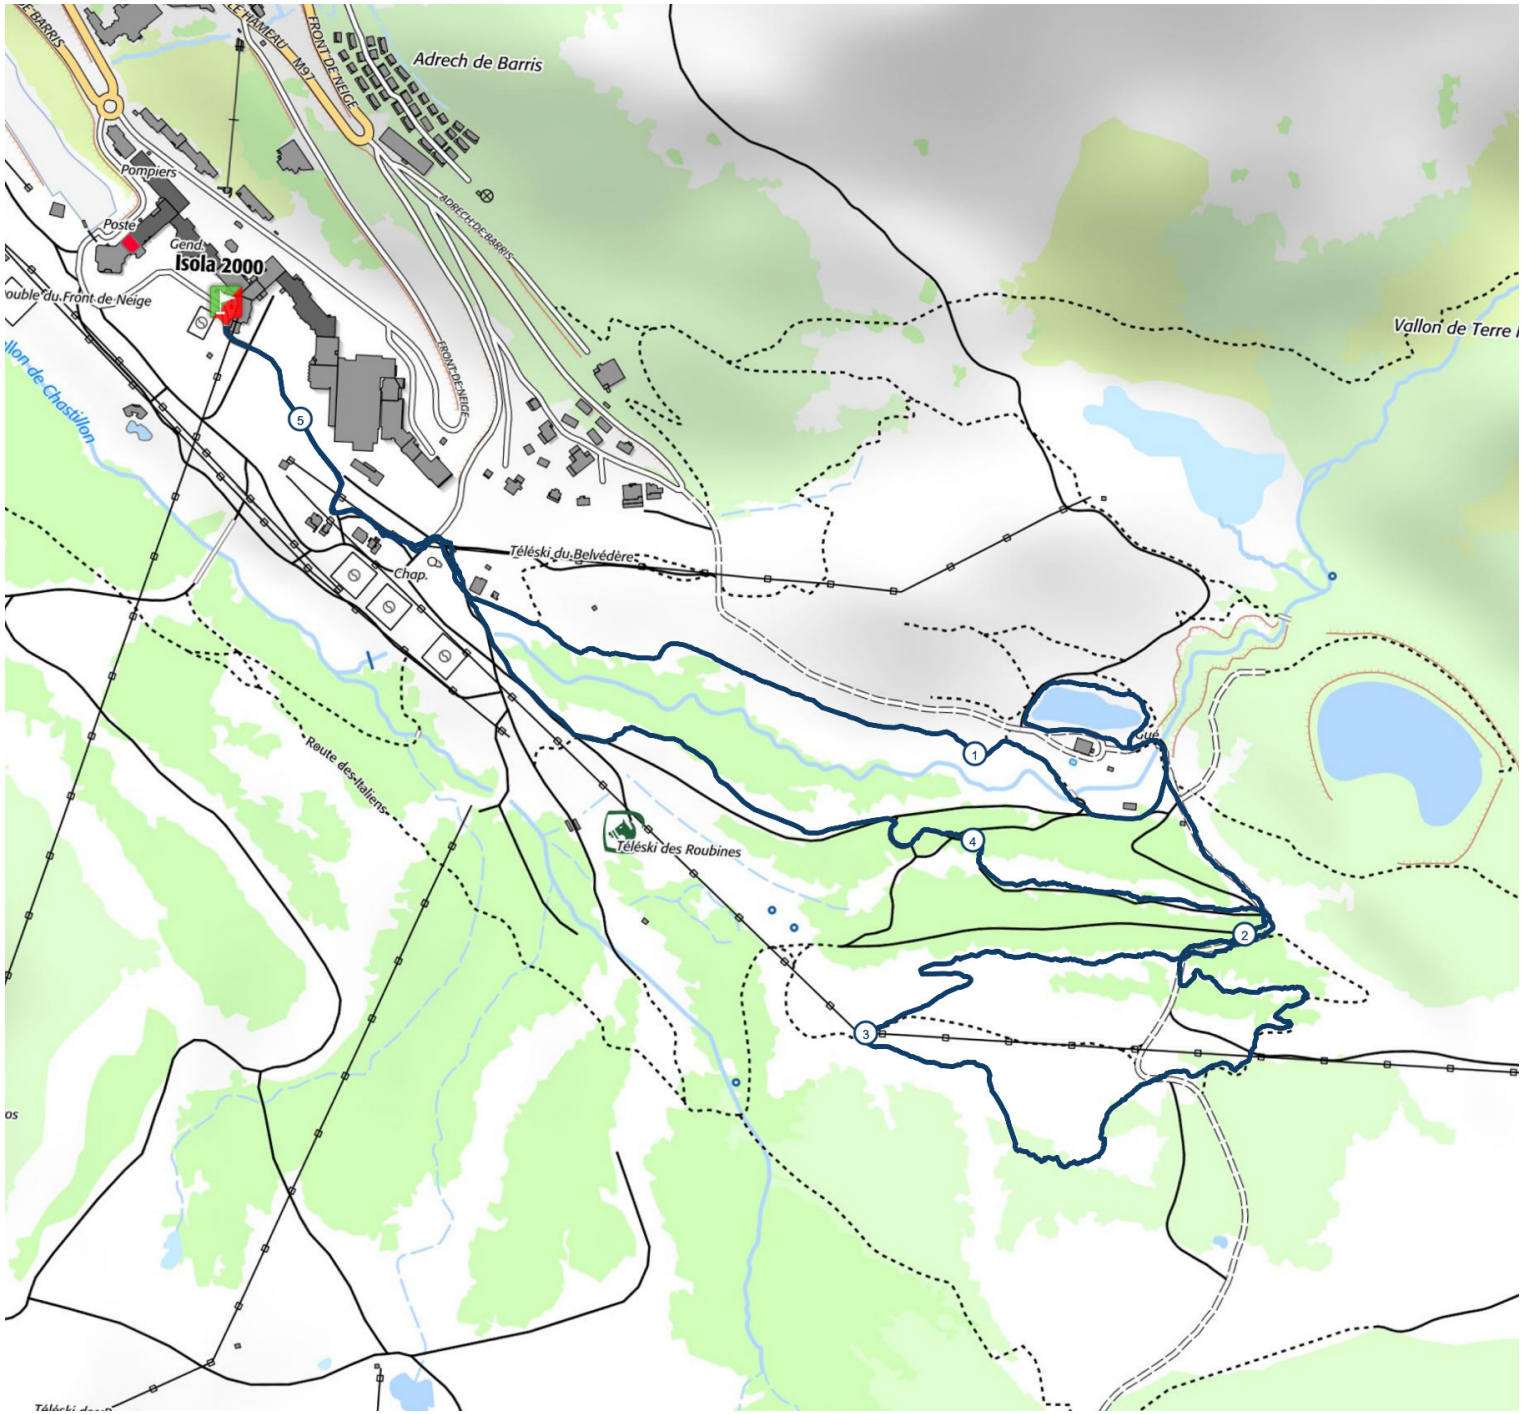

Boucle VTT AE n°2 - Don't pay the pass

5.1 km 210 m 210 m

Retrouvez ce parcours sur votre mobile avec l'appli Isolife

<https://tracedettrail.com> - ©IGN 2021. Utilisation et reproduction limitées à un usage privé.

> 10% > 20% > 30%

©TraceDeTrail.com